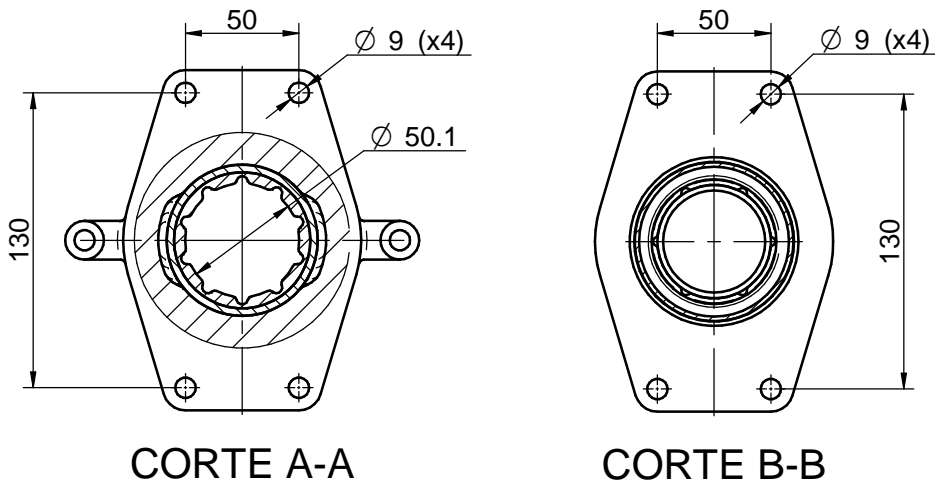

Longitud / Length: Max. 1540mm Min. 400
 - Conjunto suministrado a L.Max./ Assy supplied at Max. length

CORTE A-A

CORTE B-B

Nº	Referencia	Descripción	Material	Cant.
1	40050176	CONJUNTO PORTA COJINETE 50		1
2	40850160.2	TUBO BOCINA 50-1600	AISI-316L	1
3	40050061	BRIDA PORTA TUBO	Bronce (F-45)	1
4	54102365	TORNILLO DIN-931 M12 x 60	Inox A-2	1
5	54123012	TUERCA DIN 985 M12 INOX.	Inox A-2	1
6	40050131	CIERRE GOMA D.50 TUBO D.70 REFRIG.		1

Medidas Nominales (mm)		BOCINA COMPLETA 50-1500 TIPO C2				
100	a	300	±0.2			
30	a	100	±0.15			
6	a	30	±0.1	±0.3	±0.5	
0	a	6	±0.05	±0.2	±0.8	
Grado de Precisión DIN-7168	Fino	Medio	Basto			
		Solé Diesel			SOLÉ, S.A.	49550150
		DIBUJADO: X.MARGARIT			VERIFICADO: S. UBACH	GRADO PRECISIÓN: MEDIO
		FECHA CREACIÓN: 23/10/2014			ÚLTIMA REVISIÓN: ---	
		MATERIAL:			ACABADO:	TRATAMIENTO:
		PRESENTACIÓN:			ESCALA:	