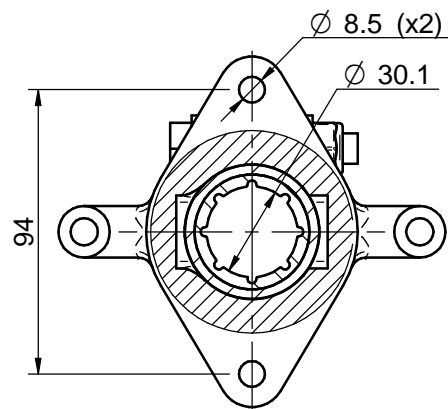

Longitud / Length: Max. 560mm Min. 400
 - Conjunto suministrado a L.Max./ Assy supplied at Max. length

CORTE A-A

CORTE B-B

Nº	Referencia	Descripción	Material	Cant.
1	40030176	CONJUNTO PORTA COJINETE 30		1
2	40830060.2	TUBO BOCINA 30-600	AISI-316L	1
3	40035060A	BRIDA PORTA TUBO	Latón	1
4	54102311	TORNILLO M10x40 DIN 933	Inox A-2	1
5	54123010	TUERCA AUTOBLOCANTE M10 DIN 985	Inox A-2	1
6	40030131	CIERRE GOMA D.30 TUBO D.49 REFRIG.		1

Medidas Nominales (mm)					BOCINA COMPLETA 30-500 TIPO C2				
100	a	300	±0.2	±1.2	COMPLETE STERNTUBE ASSY 30-500 TYPE C2				
30	a	100	±0.15	±0.5					
6	a	30	±0.1	±0.5	MATERIAL	ACABADO	TRATAMIENTO	PRESENTACION	ESCALA
0	a	6	±0.05	±0.2	DIBUJADO	VERIFICADO	GRADO PRECISION	FECHA CREACION	ULTIMA REVISION
			Fino ±0.1	Medio ±0.2	X.MARGARIT	S. UBACH	MEDIO	19/05/2014	---
			Basto ±0.2				SOLÉ, S.A.	49530050	