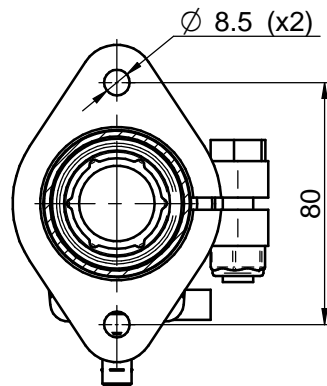

Longitud / Length: Max. 560mm Min. 400
 - Conjunto suministrado a L.Max./ Assy supplied at Max. length

CORTE A-A

CORTE B-B

Nº	Referencia	Descripción	Material	Cant.
1	40030176	CONJUNTO PORTA COJINETE 30		1
2	40830060.2	TUBO BOCINA 30-600	AISI-316L	1
3	40035060A	BRIDA PORTA TUBO	Latón	1
4	54102311	TORNILLO M10x40 DIN 933	Inox A-2	1
5	54123010	TUERCA AUTOBLOCANTE M10 DIN 985	Inox A-2	1
6	40030131	CIERRE GOMA D.30 TUBO D.49 REFRIG.		1

Medidas Nominales (mm)					BOCINA COMPLETA 30-500 TIPO C2				
100	a	300	±0.2	±1.2	COMPLETE STERNTUBE ASSY 30-500 TYPE C2				
30	a	100	±0.15	±0.5					
6	a	30	±0.1	±0.5	MATERIAL	ACABADO	TRATAMIENTO	PRESENTACION	ESCALA
0	a	6	±0.05	±0.2	DIBUJADO	VERIFICADO	GRADO PRECISION	FECHA CREACION	ULTIMA REVISION
			Fino ±0.1	Medio ±0.2	X.MARGARIT	S. UBACH	MEDIO	19/05/2014	---
			Basto ±0.2				SOLÉ, S.A.	49530050	