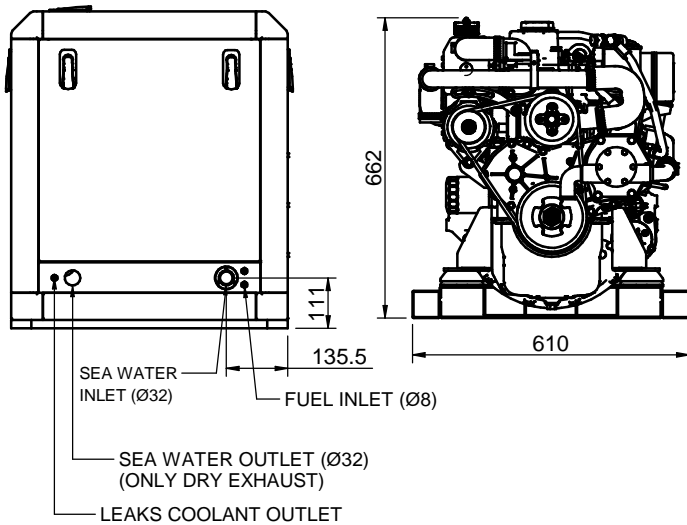

SIPHON BREAK CONNECTIONS
(AIR VENT SYSTEM - OPTIONAL KIT)

VIEW C

VIEW B

VIEW A

VIEW D

GRUPO 20 GS-20 GSC / 25 GSA-25 GSAC
GENSET 20 GS-20 GSC / 25 GSA-25 GSAC

MATERIAL	ACABADO	TRATAMIENTO	PRESENTACION	ESCALA
DIBUJADO XAVIER	VERIFICADO S.UBACH	GRADO PRECISION	FECHA CREACION 08/04/2013	ULTIMA REVISION
		SOLÉ, S.A.	GKAU/GKMU	