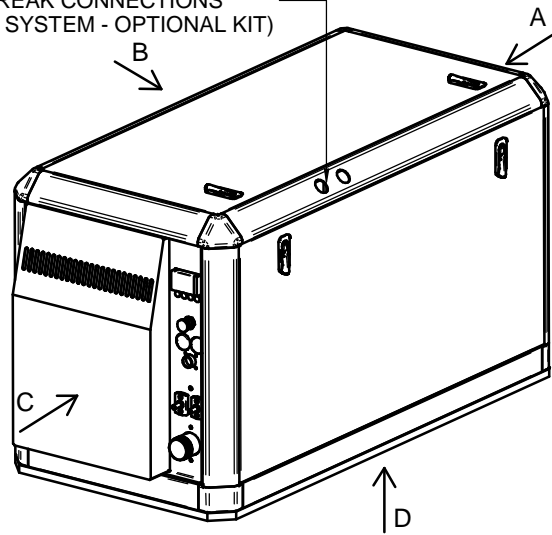

SIPHON BREAK CONNECTIONS
(AIR VENT SYSTEM - OPTIONAL KIT)

VIEW C

VIEW B

VIEW A

VIEW D

GRUPO 20 GS-20 GSC / 25 GSA-25 GSAC
GENSET 20 GS-20 GSC / 25 GSA-25 GSAC

MATERIAL	ACABADO	TRATAMIENTO	PRESENTACION	ESCALA
DIBUJADO XAVIER	VERIFICADO S.UBACH	GRADO PRECISION	FECHA CREACION 08/04/2013	ULTIMA REVISION
		SOLÉ, S.A.	GKAU/GKMU	