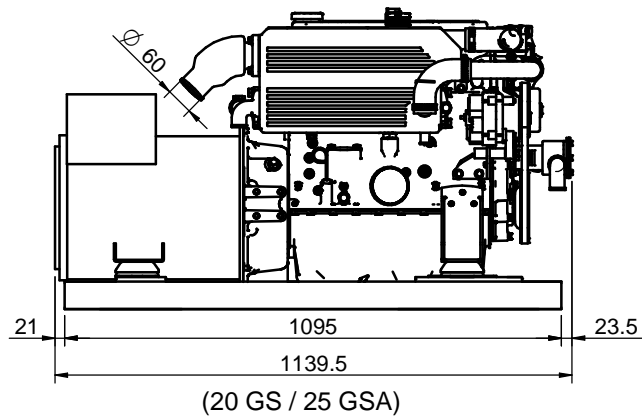

SIPHON BREAK CONNECTIONS
(AIR VENT SYSTEM - OPTIONAL KIT)

VIEW C

VIEW B

VIEW A

VIEW D

GRUPO 20 GS-20 GSC / 25 GSA-25 GSAC
GENSET 20 GS-20 GSC / 25 GSA-25 GSAC

MATERIAL	ACABADO	TRATAMIENTO	PRESENTACION	ESCALA
DIBUJADO XAVIER	VERIFICADO S.UBACH	GRADO PRECISION	FECHA CREACION 08/04/2013	ULTIMA REVISION
		SOLÉ, S.A.	GKAU/GKMU	