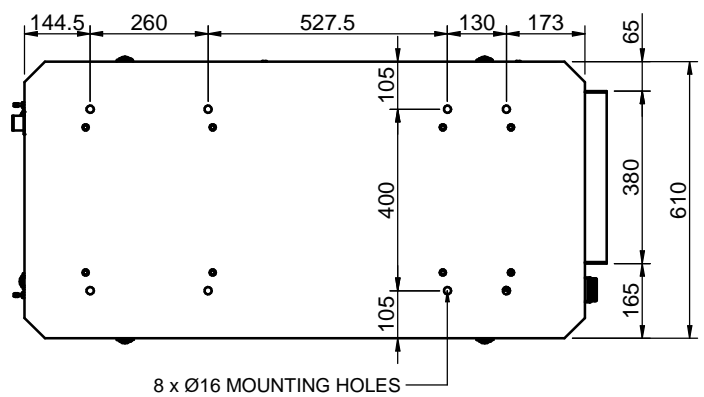

SIPHON BREAK CONNECTIONS
(AIR VENT SYSTEM - OPTIONAL KIT)

VIEW C

VIEW B

VIEW A

VIEW D

GRUPO 20 GS-20 GSC / 25 GSA-25 GSAC
GENSET 20 GS-20 GSC / 25 GSA-25 GSAC

MATERIAL	ACABADO	TRATAMIENTO	PRESENTACION	ESCALA
DIBUJADO XAVIER	VERIFICADO S.UBACH	GRADO PRECISION	FECHA CREACION 08/04/2013	ULTIMA REVISION
		SOLÉ, S.A.	GKAU/GKMU	