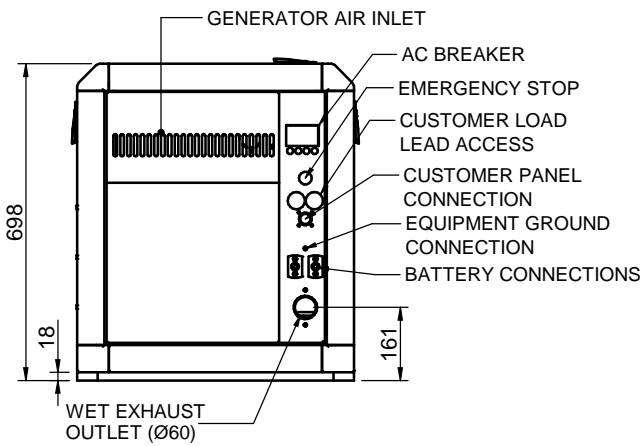

SIPHON BREAK CONNECTIONS
(AIR VENT SYSTEM - OPTIONAL KIT)

VIEW C

VIEW B

VIEW A

VIEW D

GRUPO 20 GS-20 GSC / 25 GSA-25 GSAC
GENSET 20 GS-20 GSC / 25 GSA-25 GSAC

MATERIAL	ACABADO	TRATAMIENTO	PRESENTACION	ESCALA
DIBUJADO XAVIER	VERIFICADO S.UBACH	GRADO PRECISION	FECHA CREACION 08/04/2013	ULTIMA REVISION
		SOLÉ, S.A.	GKAU/GKMU	