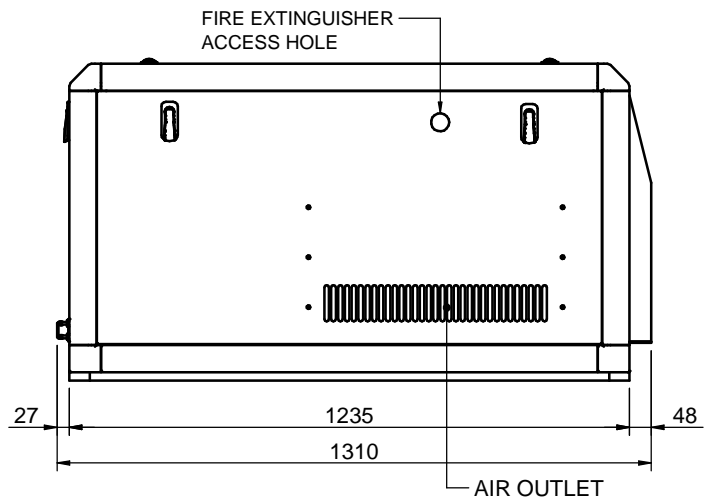

SIPHON BREAK CONNECTIONS
(AIR VENT SYSTEM - OPTIONAL KIT)

VIEW C

VIEW B

VIEW A

VIEW D

GRUPO 20 GS-20 GSC / 25 GSA-25 GSAC
GENSET 20 GS-20 GSC / 25 GSA-25 GSAC

MATERIAL	ACABADO	TRATAMIENTO	PRESENTACION	ESCALA
DIBUJADO XAVIER	VERIFICADO S.UBACH	GRADO PRECISION	FECHA CREACION 08/04/2013	ULTIMA REVISION
		SOLÉ, S.A.	GKAU/GKMU	