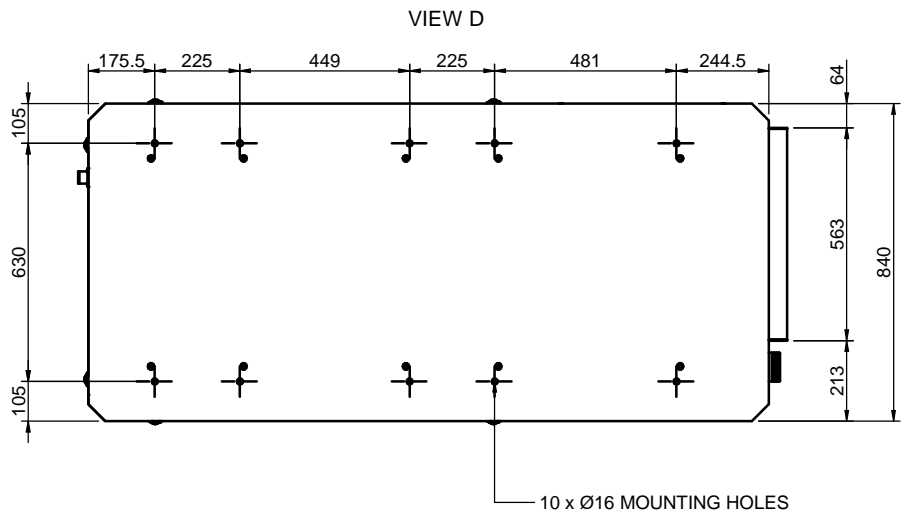

(50 GT / 60 GTA)

(50 GTC / 60 GTAC)

GRUPO 50 GT-50 GTC / 60 GTA-60 GTAC

GENSET 50 GT-50 GTC / 60 GTA-60 GTAC

MATERIAL	ACABADO	TRATAMIENTO	PRESENTACION	ESCALA
				-/-
DIBUJADO P. IGLESIAS	VERIFICADO	GRADO PRECISION	FECHA CREACION 15/04/2020	ULTIMA REVISION 01/01/2022
		SOLÉ, S.A.		FA0728 FA0730 FA0737 FA0729