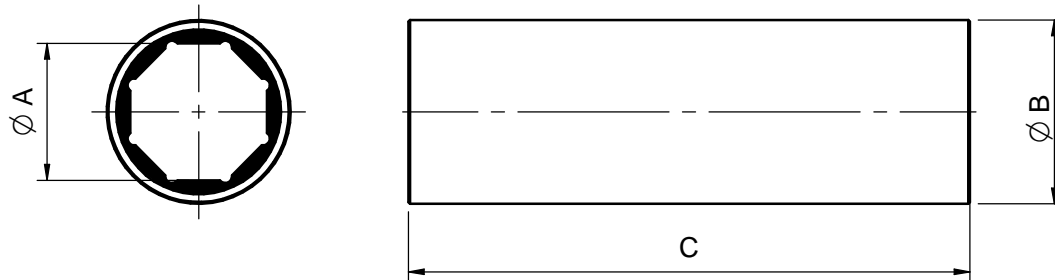

**TABLA DE DIMENSIONES Y REFERENCIAS**  
**TABLE OF DIMENSIONS AND PART NUMBERS**

Ø A	B (in)	B (mm)	C (in)	C (mm)	Ref.
19	1 1/4"	31.75	3"	76.2	40019070
25	1 1/2"	38.1	4"	100.0	40025070
30	1 3/4"	44.45	4"	100.0	40030070
35	1 7/8"	47.62	5 1/2"	139.7	40035070.1
40	2 1/8"	54	6 1/3"	160.0	40040070.1
45	2 3/8"	60.3	7"	177.8	40045070
50	2 5/8"	66.7	8"	203.2	40050070
60	3 1/4"	82.5	7.9"	200	40060070

- Cojinetes a base de neopreno con cubierta de latón. Lubricados por agua.
- Neoprene-based bearings with brass cover. Water-lubricated

COJINETES DE GOMA				
RUBBER BEARINGS				
MATERIAL	ACABADO	TRATAMIENTO	PRESENTACIÓN	ESCALA
DIBUJADO	VERIFICADO	GRADO PRECISIÓN	FECHA CREACIÓN	ÚLTIMA REVISIÓN
XAVIER	S. UBACH		17/04/2013	12/07/2019
 <b>SOLÉ, S.A.</b>		<b>1712</b>		<b>A</b>