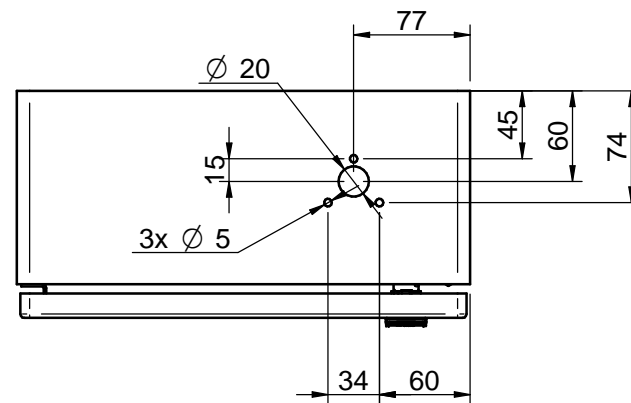

Modificar bisagra
de serie de NSYCRN33150

CAJA 60900208.1

Medidas Nominales (mm)		100	KIT ARMARIO IP65 SCO 11 TORRETA				
		30	KIT ARMARIO IP65 SCO 11 WARN. LIGHT/HORN				
		6	MATERIAL	ACABADO	TRATAMIENTO	PRESENTACION	ESCALA
		0	DIBUJADO	VERIFICADO	GRADO PRECISION	FECHA CREACION	ULTIMA REVISION
Grado de Precisión DIN-7168		Fino	VICTORG	RUBEN D.	MEDIO	26/09/2022	/.
		Medio			SOLÉ, S.A.		62900255
		Bastio					