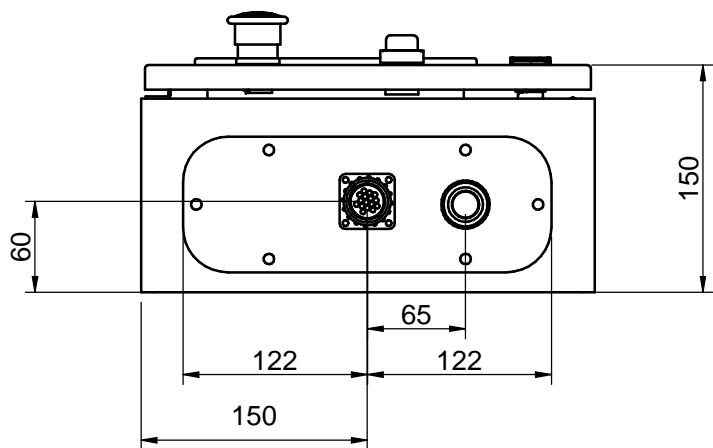

Modificar bisagra
de serie de NSYCRN33150

CAJA 60900208.1

Medidas Nominales (mm)		100	KIT ARMARIO IP65 SCO 11 TORRETA				
		30	KIT ARMARIO IP65 SCO 11 WARN. LIGHT/HORN				
		6	MATERIAL	ACABADO	TRATAMIENTO	PRESENTACION	ESCALA
		0	DIBUJADO	VERIFICADO	GRADO PRECISION	FECHA CREACION	ULTIMA REVISION
Grado de Precisión DIN-7168		Fino	VICTORG	RUBEN D.	MEDIO	26/09/2022	/.
		Medio			SOLÉ, S.A.		62900255
		Bastio					