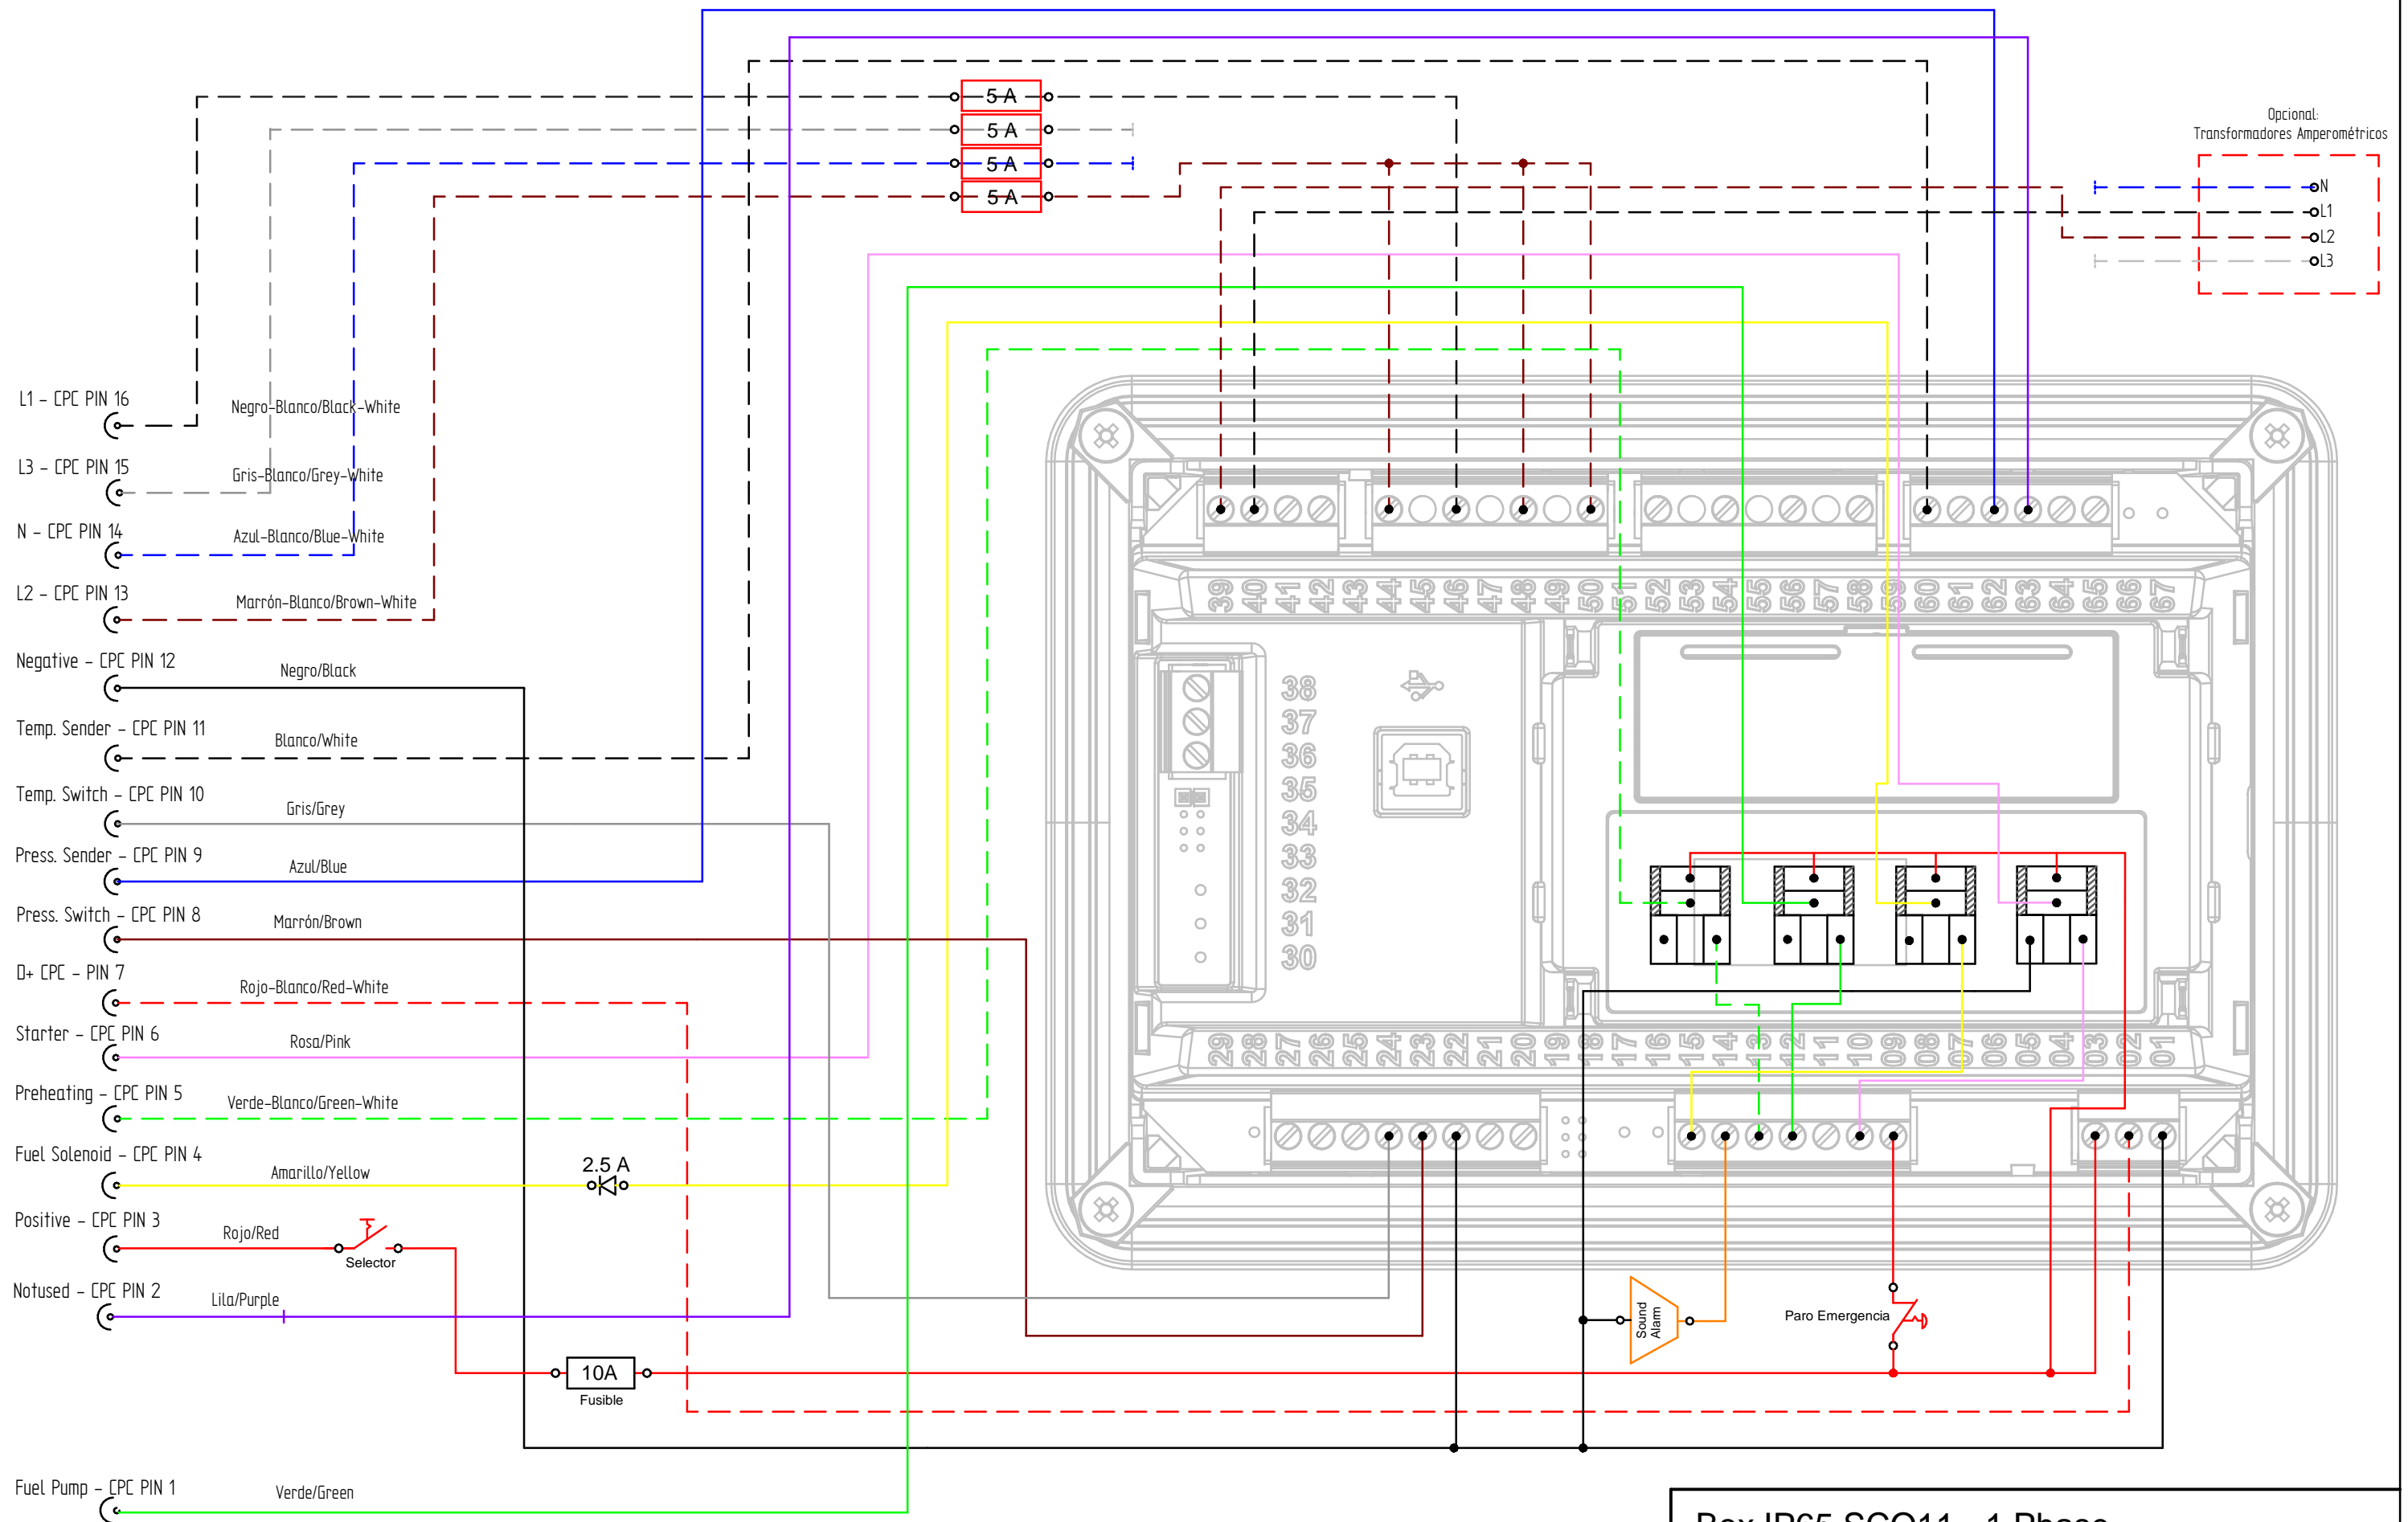

Modificar bisagra
de serie de NSYCRN33150

CAJA 60900208.1

Medidas Nominales (mm)		100	KIT ARMARIO IP65 SCO 11 TORRETA				
		30	KIT ARMARIO IP65 SCO 11 WARN. LIGHT/HORN				
		6	MATERIAL	ACABADO	TRATAMIENTO	PRESENTACION	ESCALA
		0	DIBUJADO	VERIFICADO	GRADO PRECISION	FECHA CREACION	ULTIMA REVISION
Grado de Precisión DIN-7168		Fino	VICTORG	RUBEN D.	MEDIO	26/09/2022	/.
		Medio			SOLÉ, S.A.		62900255
		Bastio					

Revisión A

1. Se ha cambiado el cable amarillo de la BO2 a la BO6
2. Se ha conectado el cable lila que estaba desconectado, a la T63 (BI4) (Paro de emergencia)
3. Se ha cambiado los cables azules de tensión y corriente por los marrones (Bi-Fase)

Box IP65 SCO11 - 1 Phase

DIBUJADO	VERIFICADO	FECHA CREACIÓN	ÚLTIMA REVISIÓN	PÁGINA
MARC G.	RUBEN D.	31/05/2022	15/09/2022	
 SOLÉ, S.A.		-	A	1 de 2

Revisión A

1. Se ha cambiado el cable amarillo de la BO2 a la BO6
2. Se ha conectado el cable lila que estaba desconectado, a la T63 (BI4) (Paro de emergencia)

Box IP65 SCO11 - 3 Phase

DIBUJADO	VERIFICADO	FECHA CREACIÓN	ÚLTIMA REVISIÓN	PÁGINA
MARC G.	RUBEN D.	31/05/2022	15/09/2022	1
 SOLE, S.A.			-	A