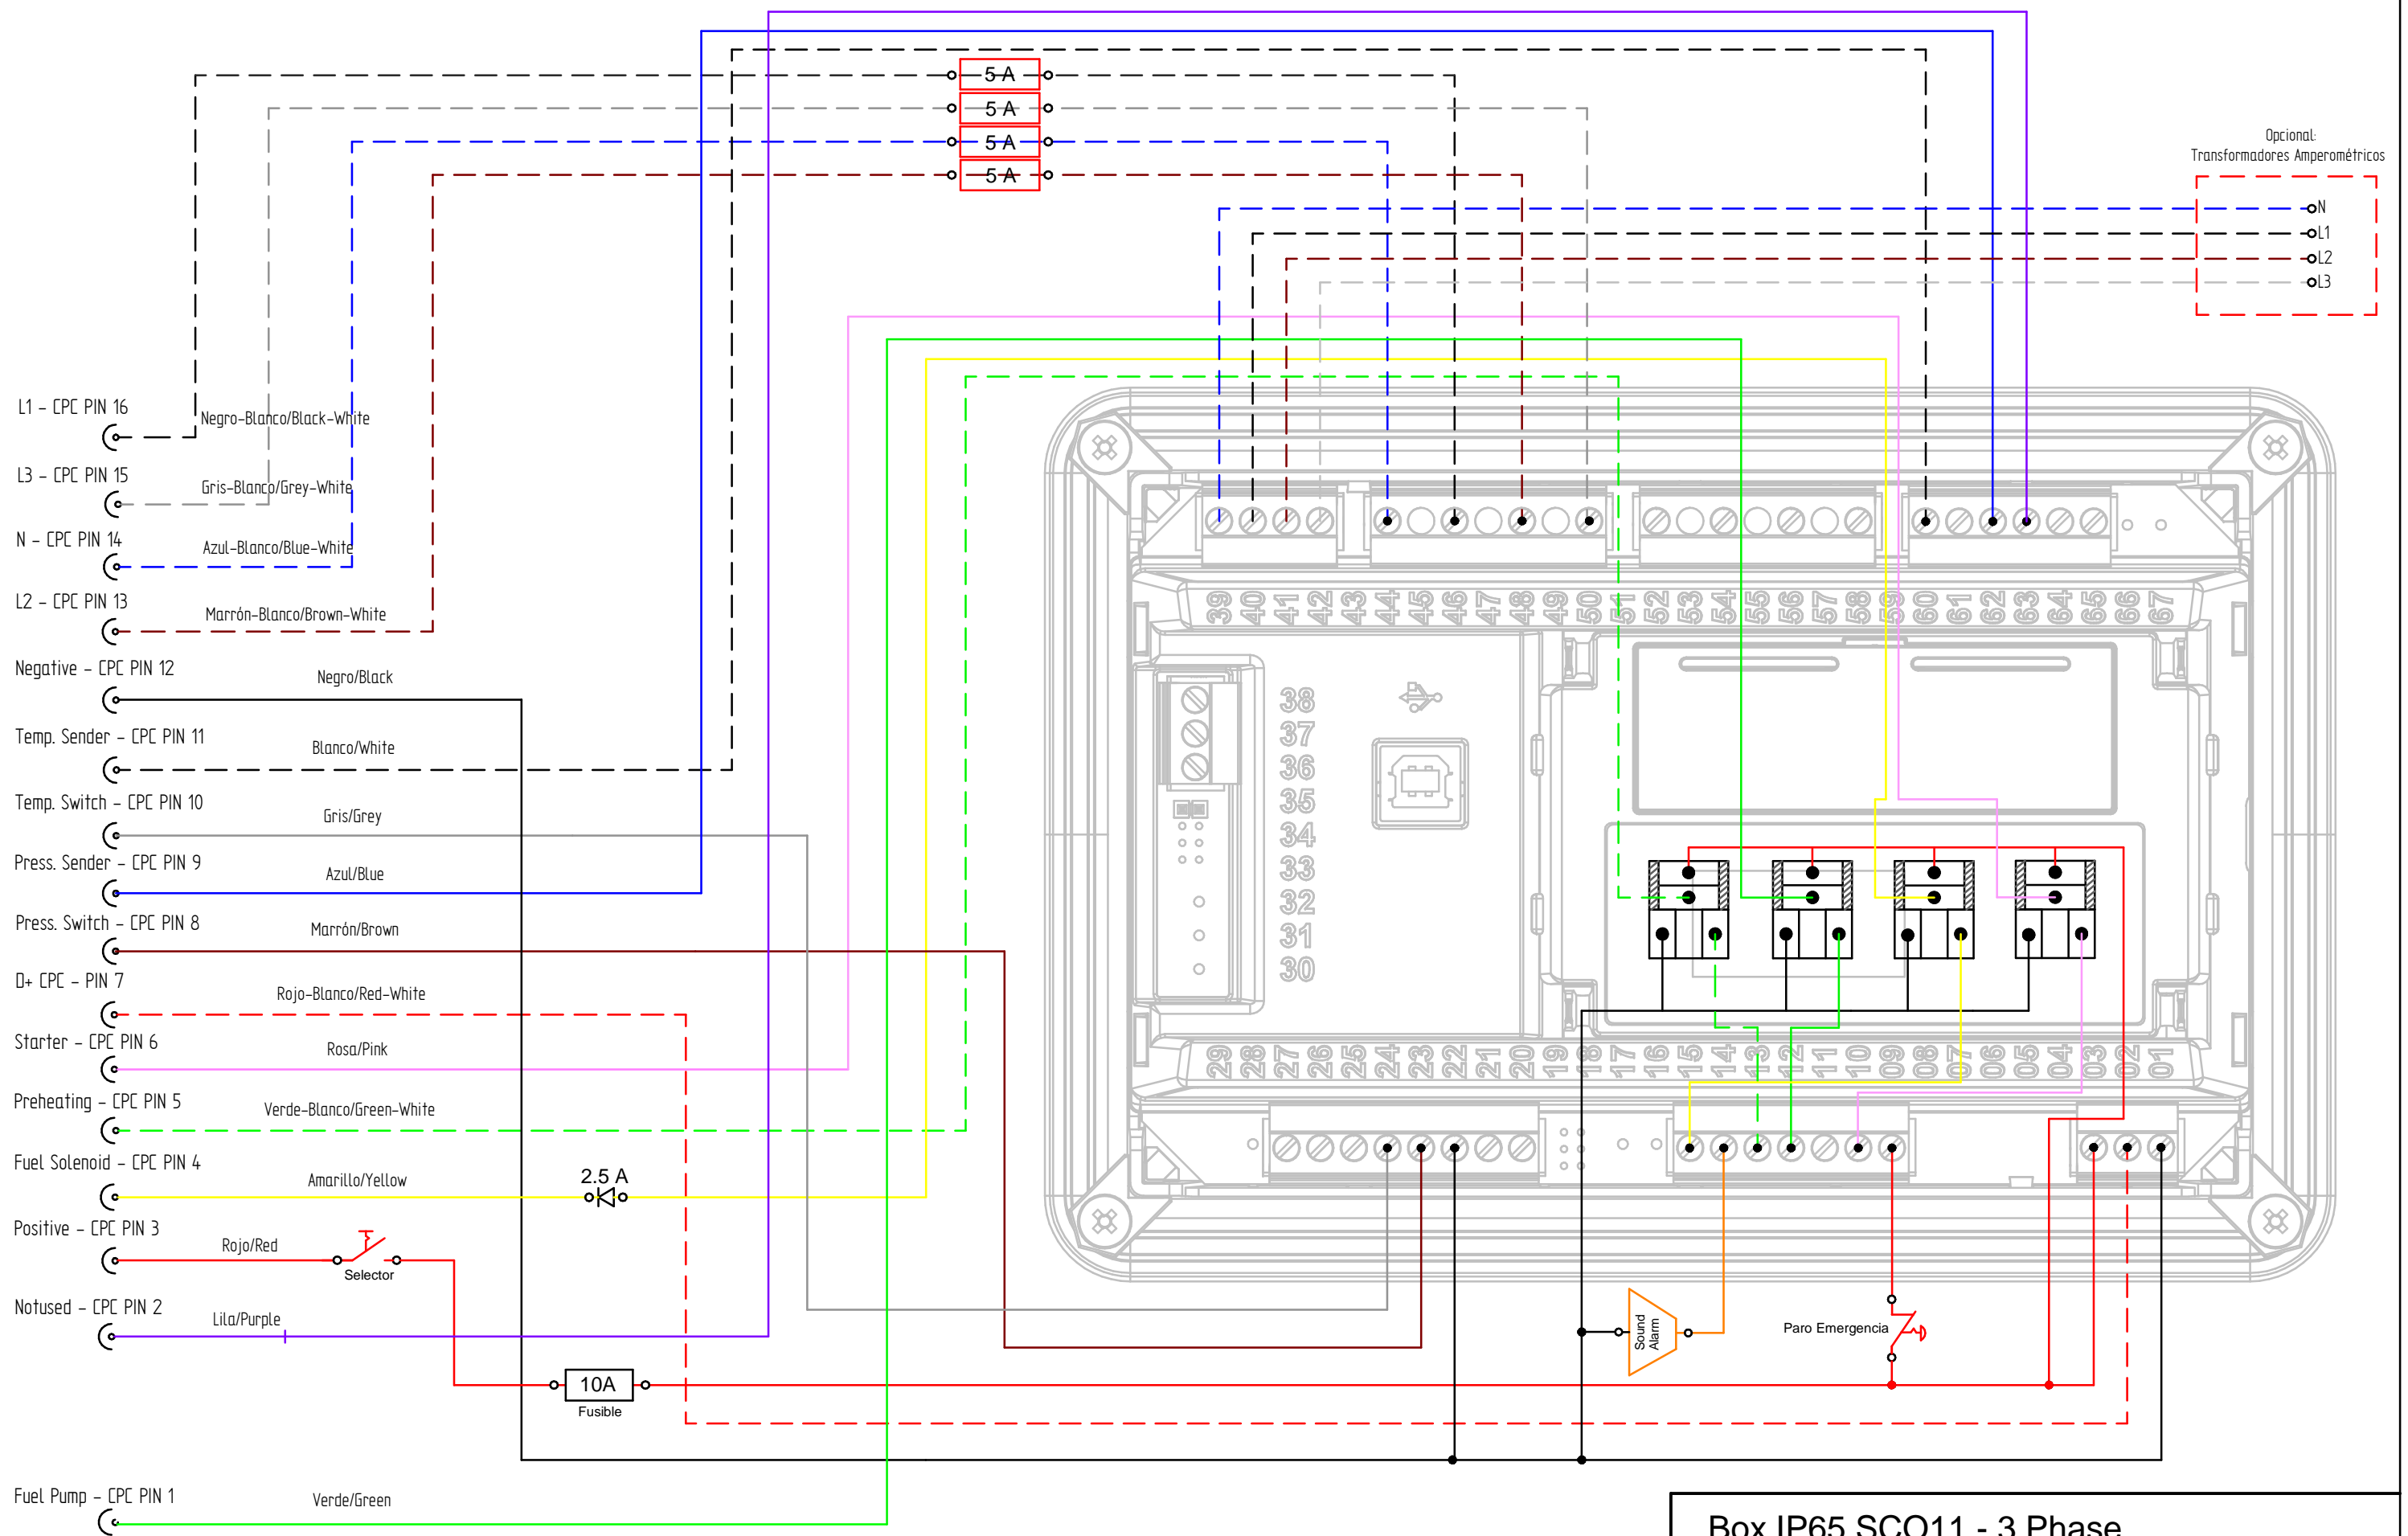

Modificar bisagra
de serie de NSYCRN33150

CAJA 60900208.1

Medidas Nominales (mm)		100	KIT ARMARIO IP65 SCO 11 TORRETA				
		30	KIT ARMARIO IP65 SCO 11 WARN. LIGHT/HORN				
		6	MATERIAL	ACABADO	TRATAMIENTO	PRESENTACION	ESCALA
		0	DIBUJADO	VERIFICADO	GRADO PRECISION	FECHA CREACION	ULTIMA REVISION
Grado de Precisión DIN-7168		Fino	VICTORG	RUBEN D.	MEDIO	26/09/2022	/.
		Medio			SOLÉ, S.A.		62900255
		Bastio					

Revisión A

1. Se ha cambiado el cable amarillo de la BO2 a la BO6
2. Se ha conectado el cable lila que estaba desconectado, a la T63 (BI4) (Paro de emergencia)
3. Se ha cambiado los cables azules de tensión y corriente por los marrones (Bi-Fase)

Box IP65 SCO11 - 1 Phase

DIBUJADO	VERIFICADO	FECHA CREACIÓN	ÚLTIMA REVISIÓN	PÁGINA
MARC G.	RUBEN D.	31/05/2022	15/09/2022	
 SOLÉ, S.A.		-	A	1 de 2

Revisión A

1. Se ha cambiado el cable amarillo de la BO2 a la BO6
2. Se ha conectado el cable lila que estaba desconectado, a la T63 (BI4) (Paro de emergencia)

Box IP65 SCO11 - 3 Phase

DIBUJADO	VERIFICADO	FECHA CREACIÓN	ÚLTIMA REVISIÓN	PÁGINA
MARC G.	RUBEN D.	31/05/2022	15/09/2022	1
 SOLE, S.A.			-	A