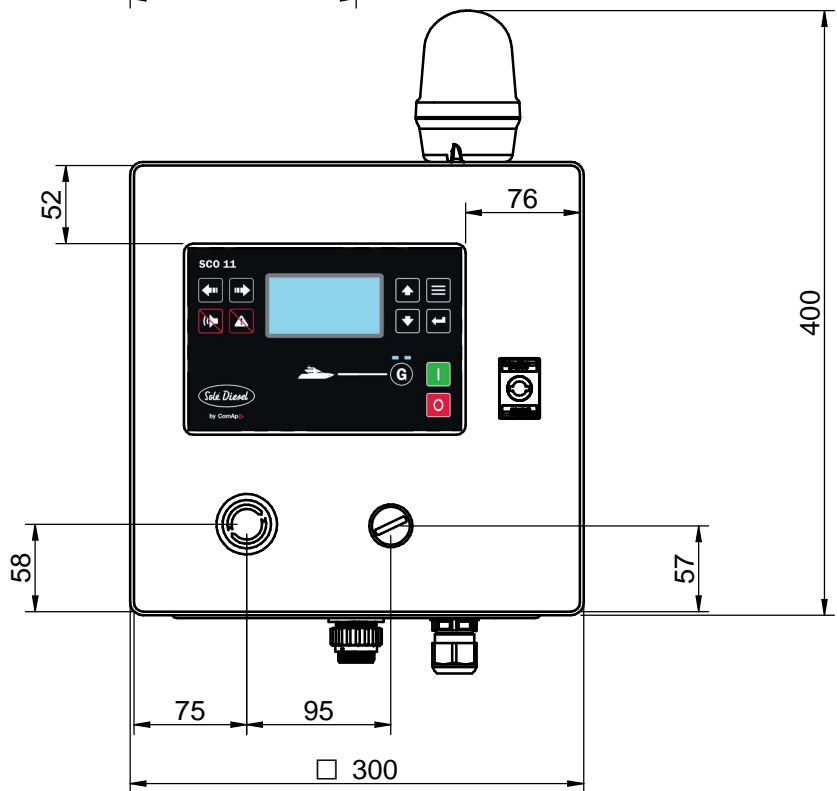

Modificar bisagra
de serie de NSYCRN33150

CAJA 60900208.1

Medidas Nominales (mm)		100	KIT ARMARIO IP65 SCO 11 TORRETA				
		30	KIT ARMARIO IP65 SCO 11 WARN. LIGHT/HORN				
		6	MATERIAL	ACABADO	TRATAMIENTO	PRESENTACION	ESCALA
		0	DIBUJADO	VERIFICADO	GRADO PRECISION	FECHA CREACION	ULTIMA REVISION
Grado de Precisión DIN-7168		Fino	VICTORG	RUBEN D.	MEDIO	26/09/2022	/.
		Medio			SOLÉ, S.A.		62900255
		Bastio					

Revisión A

1. Se ha cambiado el cable amarillo de la BO2 a la BO6
2. Se ha conectado el cable lila que estaba desconectado, a la T63 (BI4) (Paro de emergencia)
3. Se ha cambiado los cables azules de tensión y corriente por los marrones (Bi-Fase)

Box IP65 SCO11 - 1 Phase

DIBUJADO	VERIFICADO	FECHA CREACIÓN	ÚLTIMA REVISIÓN	PÁGINA
MARC G.	RUBEN D.	31/05/2022	15/09/2022	
 SOLÉ, S.A.		-	A	1 de 2

Revisión A

1. Se ha cambiado el cable amarillo de la BO2 a la BO6
2. Se ha conectado el cable lila que estaba desconectado, a la T63 (BI4) (Paro de emergencia)