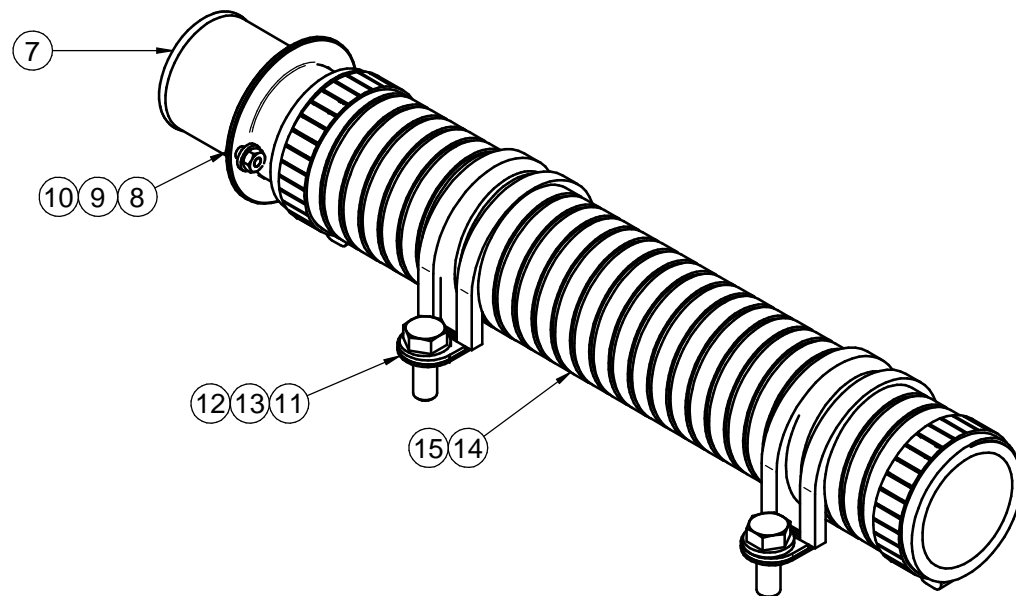

* No mostrado en el dibujo / Not shown in the drawing

Nº	Referencia	Descripción	Cant.
1	19413021	BRIDA SALIDA ESCAPE SECO	1
2	54082060	ABRAZADERA Ø80/60x12 W4 DIN 3017	2
3	52120006	TUERCA M6 DIN-934	3
4	51030006	ARANDELA PLANA Ø6 DIN125	6
5	60594027	SOPORTE AISLANTE TUBO FLEXIBLE	2
6	52102164	TORNILLO DIN 933 M6x55 8.8 CINCADO	3
7	60594026	PASAMUROS MANGUERA AGUA D.42	1
8	54118054	TORNILLO DIN 7985 M4-10 INOX.	2
9	53033005	ARANDELA GROWER Ø5 DIN 127	2
10	52120004	TUERCA DIN 934 M4	2
11	59072482	ABRAZADERA FIJ. TIPO 2 48/20 W1	2
12	51030008	ARANDELA ACERO DIN125-8 CINCADA	4
13	52102257	TORNILLO DIN 933 M8x20 8.8 CINCADO	4
14	M87504252	TUBO GOMA RADIOFLEX Ø42-52	1,80
15	54082032	ABRAZADERA 35-50	2
16*	60594042.73	TAPA ESCAPE PANEL POSTERIOR REF. QUILLA	1
17*	60594043.01	FUNDA TERMOAISLANTE D.80	1
18*	58088284	ABRAZADERA PLASTICO NEGRA 4.8x200 mm	1

KIT SALIDA ESCAPE (C)

EXHAUST OUTPUT SET (C)

MATERIAL	ACABADO	TRATAMIENTO	PRESENTACION	ESCALA
DIBUJADO X.MARGARIT	VERIFICADO S.SUBACH	GRADO PRECISION MEDIO	FECHA CREACION 21/02/2013	ULTIMA REVISION 20/07/2016