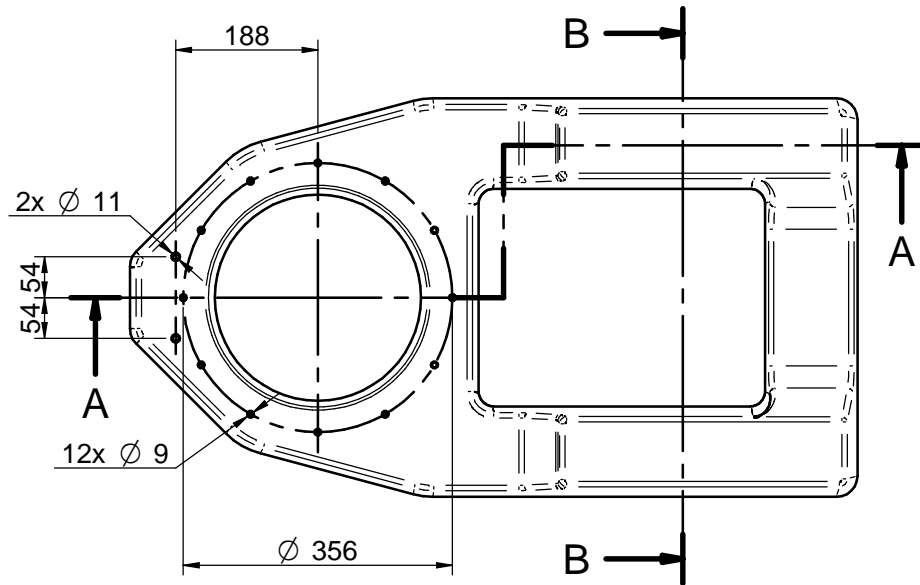

CORTE A-A

CORTE B-B

PESO: 12.90 Kg

BASE FIBRA SPROP 60 (MINI-33/44/55)				
BED GLASS FOR SPROP 60 (MINI-33/44/55)				
MATERIAL Fibra	ACABADO ---	TRATAMIENTO ---	PRESENTACIÓN ---	ESCALA /.
DIBUJADO J.RODRÍGUEZ	VERIFICADO S. UBACH	GRADO PRECISIÓN MEDIO	FECHA CREACIÓN 28/10/2015	ÚLTIMA REVISIÓN 22/02/2019
 SOLÉ, S.A.		24813506	A	

BASE FIBRA SPROP 60 (MINI-33/44/55)

BED GLASS FOR SPROP 60 (MINI-33/44/55)

MATERIAL Fibra	ACABADO ---	TRATAMIENTO ---	PRESENTACIÓN ---	ESCALA /.
DIBUJADO J.RODRÍGUEZ	VERIFICADO S. UBACH	GRADO PRECISIÓN MEDIO	FECHA CREACIÓN 28/10/2015	ÚLTIMA REVISIÓN 22/02/2019