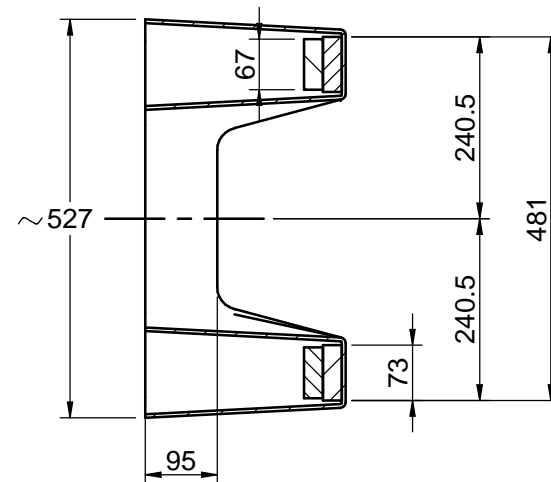

CORTE A-A

CORTE B-B

PESO: 12.90 Kg

BASE FIBRA SPROP 60 (MINI-33/44/55)				
BED GLASS FOR SPROP 60 (MINI-33/44/55)				
MATERIAL Fibra	ACABADO ---	TRATAMIENTO ---	PRESENTACIÓN ---	ESCALA /.
DIBUJADO J.RODRÍGUEZ	VERIFICADO S. UBACH	GRADO PRECISIÓN MEDIO	FECHA CREACIÓN 28/10/2015	ÚLTIMA REVISIÓN 22/02/2019
 SOLÉ, S.A.		24813506	A	

BASE FIBRA SPROP 60 (MINI-33/44/55)

BED GLASS FOR SPROP 60 (MINI-33/44/55)

MATERIAL Fibra	ACABADO ---	TRATAMIENTO ---	PRESENTACIÓN ---	ESCALA /.
DIBUJADO J.RODRÍGUEZ	VERIFICADO S. UBACH	GRADO PRECISIÓN MEDIO	FECHA CREACIÓN 28/10/2015	ÚLTIMA REVISIÓN 22/02/2019