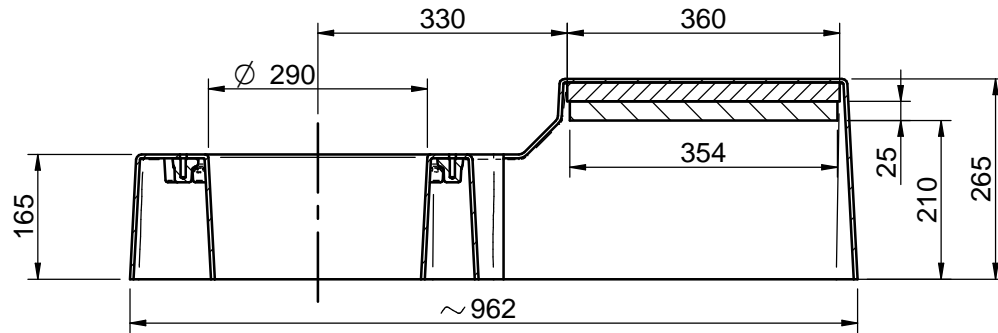

CORTE A-A

CORTE B-B

PESO: 12.90 Kg

BASE FIBRA SPROP 60 (MINI-33/44/55)				
BED GLASS FOR SPROP 60 (MINI-33/44/55)				
MATERIAL Fibra	ACABADO ---	TRATAMIENTO ---	PRESENTACIÓN ---	ESCALA /.
DIBUJADO J.RODRÍGUEZ	VERIFICADO S. UBACH	GRADO PRECISIÓN MEDIO	FECHA CREACIÓN 28/10/2015	ÚLTIMA REVISIÓN 22/02/2019
 SOLÉ, S.A.		24813506	A	

BASE FIBRA SPROP 60 (MINI-33/44/55)

BED GLASS FOR SPROP 60 (MINI-33/44/55)

MATERIAL Fibra	ACABADO ---	TRATAMIENTO ---	PRESENTACIÓN ---	ESCALA /.
DIBUJADO J.RODRÍGUEZ	VERIFICADO S. UBACH	GRADO PRECISIÓN MEDIO	FECHA CREACIÓN 28/10/2015	ÚLTIMA REVISIÓN 22/02/2019