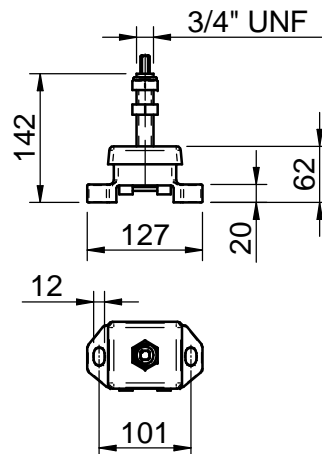

VISTA A

**DATOS TÉCNICOS - TECHNICAL DATA**

Manguera de agua salada / Sea water hose: Ø42mm  
 Manguera de combustible-entrada / Fuel hose-inlet: Ø12mm  
 Manguera de combustible-return / Fuel hose-return: Ø12mm

- Carcasa / Housing wheel: SAE 3
- Volante / Flywheel: SAE 11,5"

Suspensor / Engine mount:  
 ref. 61690000 (opcional / optional)

<b>MOTOR SDZ-280 24V AUXILIAR</b>				
<b>SDZ-280 24V BOBTAIL ENGINE</b>				
MATERIAL	ACABADO	TRATAMIENTO	PRESENTACION	ESCALA
				-/-
DIBUJADO XAVIER	VERIFICADO	GRADO PRECISION	FECHA CREACION 06/07/2016	ÚLTIMA REVISION ---
		<b>SOLÉ, S.A.</b>	<b>19638000</b>	