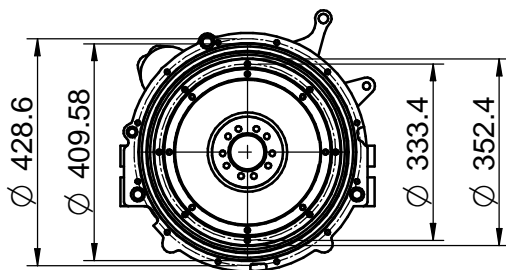

VISTA A

**DATOS TÉCNICOS - TECHNICAL DATA**

Manguera de agua salada / Sea water hose: Ø42mm  
 Manguera de combustible-entrada / Fuel hose-inlet: Ø12mm  
 Manguera de combustible-return / Fuel hose-return: Ø12mm

- Carcasa / Housing wheel: SAE 3
- Volante / Flywheel: SAE 11,5"

Suspensor / Engine mount:  
 ref. 61690000 (opcional / optional)

<b>MOTOR SDZ-280 24V AUXILIAR</b>				
<b>SDZ-280 24V BOBTAIL ENGINE</b>				
MATERIAL	ACABADO	TRATAMIENTO	PRESENTACION	ESCALA
				-/-
DIBUJADO XAVIER	VERIFICADO	GRADO PRECISION	FECHA CREACION 06/07/2016	ÚLTIMA REVISION ---
		<b>SOLÉ, S.A.</b>	<b>19638000</b>	