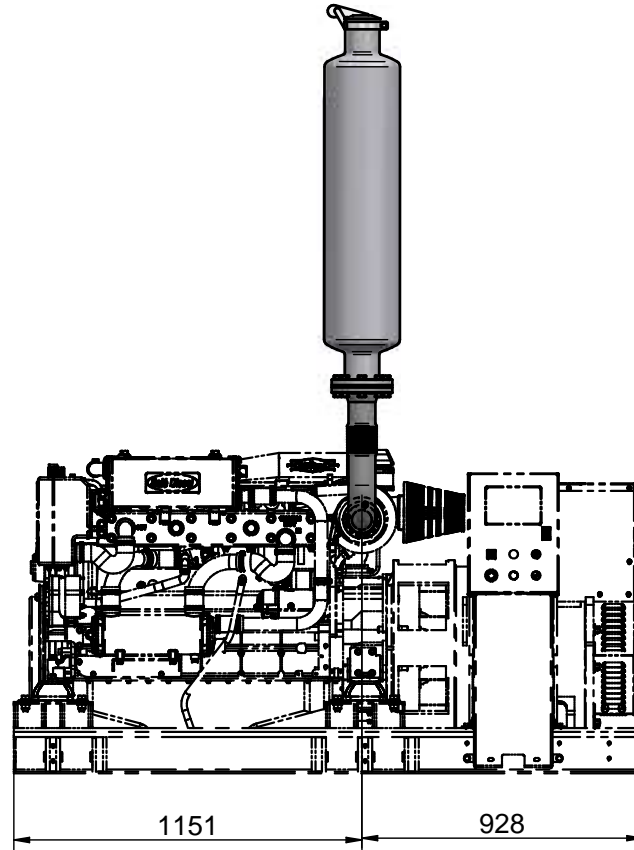

Nº	Referencia	Descripción	Material	Cant.
1	19613115	KIT ESCAPE SECO Y FLEXIBLE (S)		1
2	19613110	BRIDA PLANA DN 5" ROSCADA	S-355 JR	1
3	19613018	SILENCIOSO ESCAPE SIN CURVA		1
4	53033016C	ARANDELA GROWER Ø16 DIN 127	ACERO	16
5	52102461	TORNILLO M16x40 DIN-933	S-275 JR	16
6	19613019	TAPA ANTILLUVIA		1

Medidas Nominales (mm)		KIT ESCAPE SECO Y SILENCIOSO				
100	±0.2					
30 a 100	±0.15					
6 a 30	±0.1	MATERIAL	ACABADO	TRATAMIENTO	PRESENTACIÓN	ESCALA
0 a 6	±0.05	Suavizar Aristas /.				
Fino	±0.1	DIBUJADO	VERIFICADO	GRADO PRECISIÓN	FECHA CREACIÓN	ÚLTIMA REVISIÓN
Medio	±0.2	P.IGLESIAS	V.MIRAVET	MEDIO	24/04/2020	--
Baso	±0.5	 SOLÉ, S.A.		19613120		

Medidas Nominales (mm)		KIT ESCAPE SECO Y SILENCIOSO				
100	a					
30	a					
6	a	MATERIAL	ACABADO	TRATAMIENTO	PRESENTACIÓN	ESCALA
0	a	DIBUJADO	VERIFICADO	GRADO PRECISIÓN	FECHA CREACIÓN	ÚLTIMA REVISIÓN
		P.IGLESIAS	V.MIRAVET	MEDIO	24/04/2020	--
		 SOLÉ, S.A.		19613120		