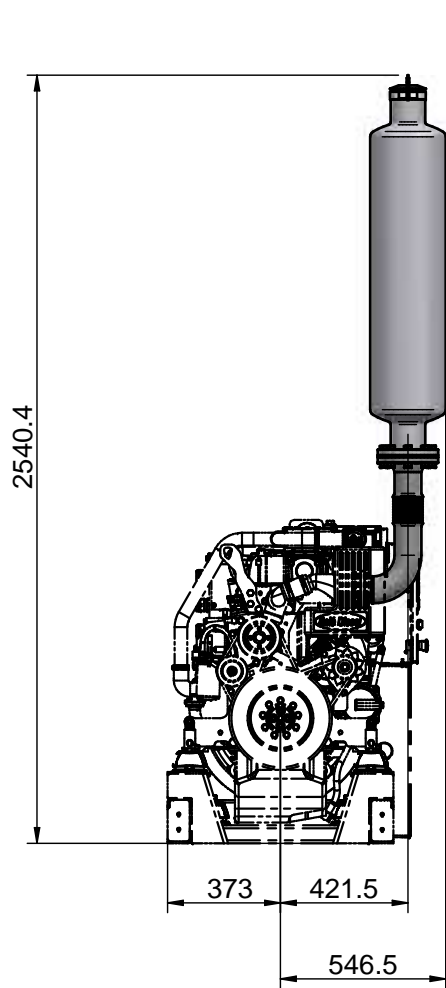

Nº	Referencia	Descripción	Material	Cant.
1	19613115	KIT ESCAPE SECO Y FLEXIBLE (S)		1
2	19613110	BRIDA PLANA DN 5" ROSCADA	S-355 JR	1
3	19613018	SILENCIOSO ESCAPE SIN CURVA		1
4	53033016C	ARANDELA GROWER Ø16 DIN 127	ACERO	16
5	52102461	TORNILLO M16x40 DIN-933	S-275 JR	16
6	19613019	TAPA ANTILLUVIA		1

Medidas Nominales (mm)		KIT ESCAPE SECO Y SILENCIOSO				
100	±0.2					
30 a 100	±0.15					
6 a 30	±0.1	MATERIAL	ACABADO	TRATAMIENTO	PRESENTACIÓN	ESCALA
0 a 6	±0.05	Suavizar Aristas /.				
Fino	±0.1	DIBUJADO	VERIFICADO	GRADO PRECISIÓN	FECHA CREACIÓN	ÚLTIMA REVISIÓN
Medio	±0.2	P.IGLESIAS	V.MIRAVET	MEDIO	24/04/2020	--
Baso	±0.5	 SOLÉ, S.A.		19613120		

Medidas Nominales (mm)		KIT ESCAPE SECO Y SILENCIOSO				
100	a					
30	a					
6	a	MATERIAL	ACABADO	TRATAMIENTO	PRESENTACIÓN	ESCALA
0	a	DIBUJADO	VERIFICADO	GRADO PRECISIÓN	FECHA CREACIÓN	ÚLTIMA REVISIÓN
		P.IGLESIAS	V.MIRAVET	MEDIO	24/04/2020	--
		 SOLÉ, S.A.		19613120		