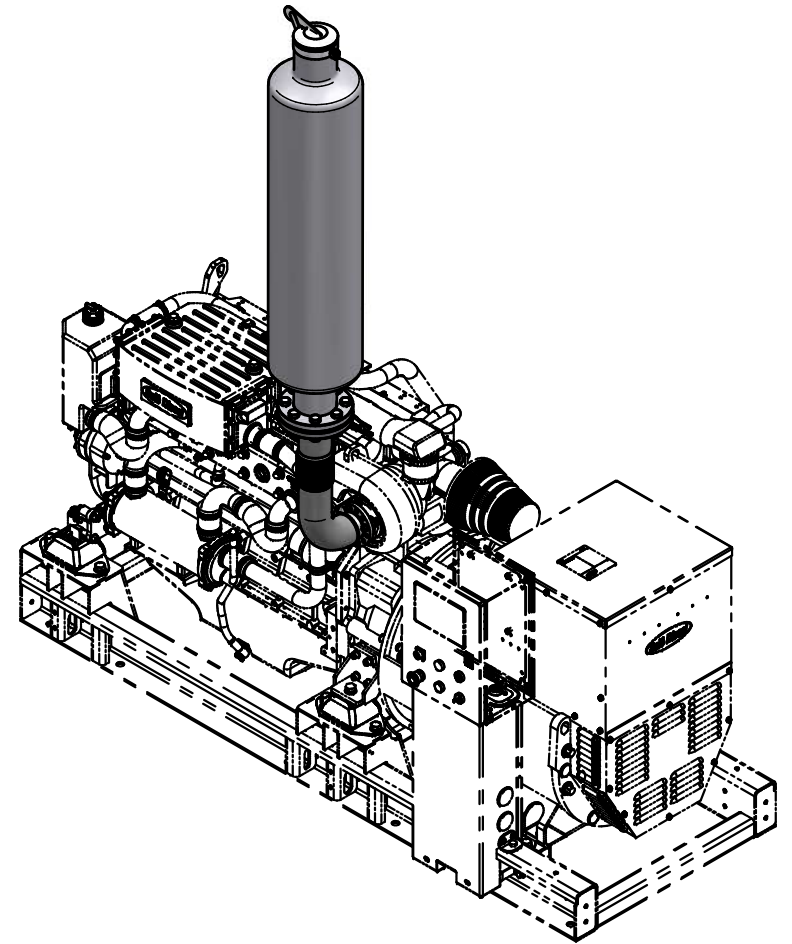

Nº	Referencia	Descripción	Material	Cant.
1	19613115	KIT ESCAPE SECO Y FLEXIBLE (S)		1
2	19613110	BRIDA PLANA DN 5" ROSCADA	S-355 JR	1
3	19613018	SILENCIOSO ESCAPE SIN CURVA		1
4	53033016C	ARANDELA GROWER Ø16 DIN 127	ACERO	16
5	52102461	TORNILLO M16x40 DIN-933	S-275 JR	16
6	19613019	TAPA ANTILLUVIA		1

Medidas Nominales (mm)		KIT ESCAPE SECO Y SILENCIOSO				
100	±0.2					
30 a 100	±0.15					
6 a 30	±0.1	MATERIAL	ACABADO	TRATAMIENTO	PRESENTACIÓN	ESCALA
0 a 6	±0.05	Suavizar Aristas /.				
Fino	±0.1	DIBUJADO	VERIFICADO	GRADO PRECISIÓN	FECHA CREACIÓN	ÚLTIMA REVISIÓN
Medio	±0.2	P.IGLESIAS	V.MIRAVET	MEDIO	24/04/2020	--
Baso	±0.5	 SOLÉ, S.A.		19613120		

Medidas Nominales (mm)		KIT ESCAPE SECO Y SILENCIOSO				
100	a					
30	a					
6	a	MATERIAL	ACABADO	TRATAMIENTO	PRESENTACIÓN	ESCALA
0	a	DIBUJADO	VERIFICADO	GRADO PRECISIÓN	FECHA CREACIÓN	ÚLTIMA REVISIÓN
		P.IGLESIAS	V.MIRAVET	MEDIO	24/04/2020	--
		 SOLÉ, S.A.		19613120		