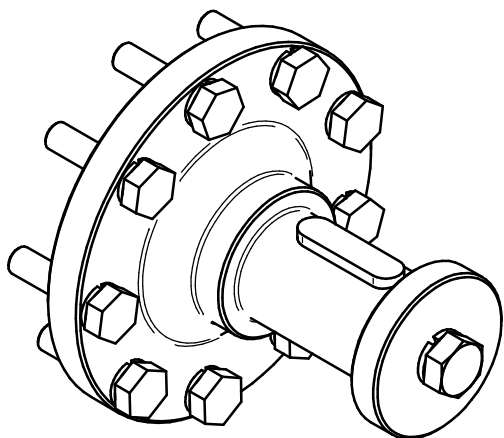

* El kit incluye eje, chaveta, tornillos y arandelas /
Shaft, key, bolts and washers included

| Nº | Referencia | Descripción | Cant. |
|----|------------|--------------------------------|-------|
| 1 | 19610022.1 | EJE TOMA DE FUERZA D40 | 1 |
| 2 | 53033010 | ARANDELA GROWER Ø10 DIN-127 | 9 |
| 3 | 53101311 | TORNILLO M10x40 DIN 931 12.9 | 9 |
| 4 | 40040086 | CHAVETA 12x8, L= 45mm DIN-6885 | 1 |
| 5 | 60500063 | ARANDELA | 1 |
| 6 | 53033012 | ARANDELA GROWER Ø12 DIN 127 | 1 |
| 7 | 52102359 | TORNILLO M12 x 30 DIN 933 | 1 |

EJE TOMA DE FUERZA D40

KIT POWER TAKE-OFF SHAFT D40

| MATERIAL | ACABADO | TRATAMIENTO | PRESENTACIÓN | ESCALA |
|------------|------------|-----------------|----------------|-----------------|
| | | | | 1: |
| DIBUJADO | VERIFICADO | GRADO PRECISIÓN | FECHA CREACIÓN | ÚLTIMA REVISIÓN |
| X.MARGARIT | S. UBACH | MEDIO | 17/12/2013 | --- |