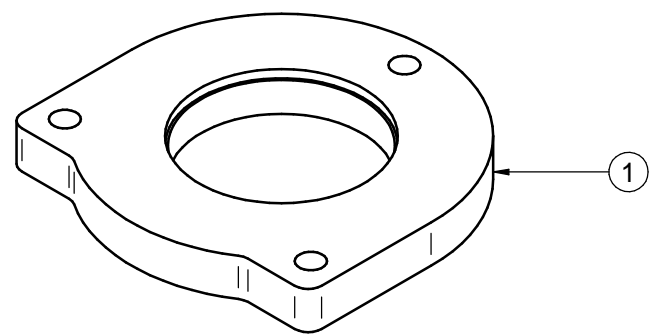

CORTE A-A

Nº	Referencia	Descripción	Material	Cant.
1	17813017.1	PLATINA SALIDA ESCAPE SECO	ST37-2	1

KIT PLATINA ESCAPE SECO (S)

MATERIAL	ACABADO	TRATAMIENTO	PRESENTACIÓN	ESCALA
DIBUJADO	VERIFICADO	GRADO PRECISIÓN	FECHA CREACIÓN	ÚLTIMA REVISIÓN
J.RODRÍGUEZ		MEDIO	18/11/2016	---
		SOLÉ, S.A.	17813017	