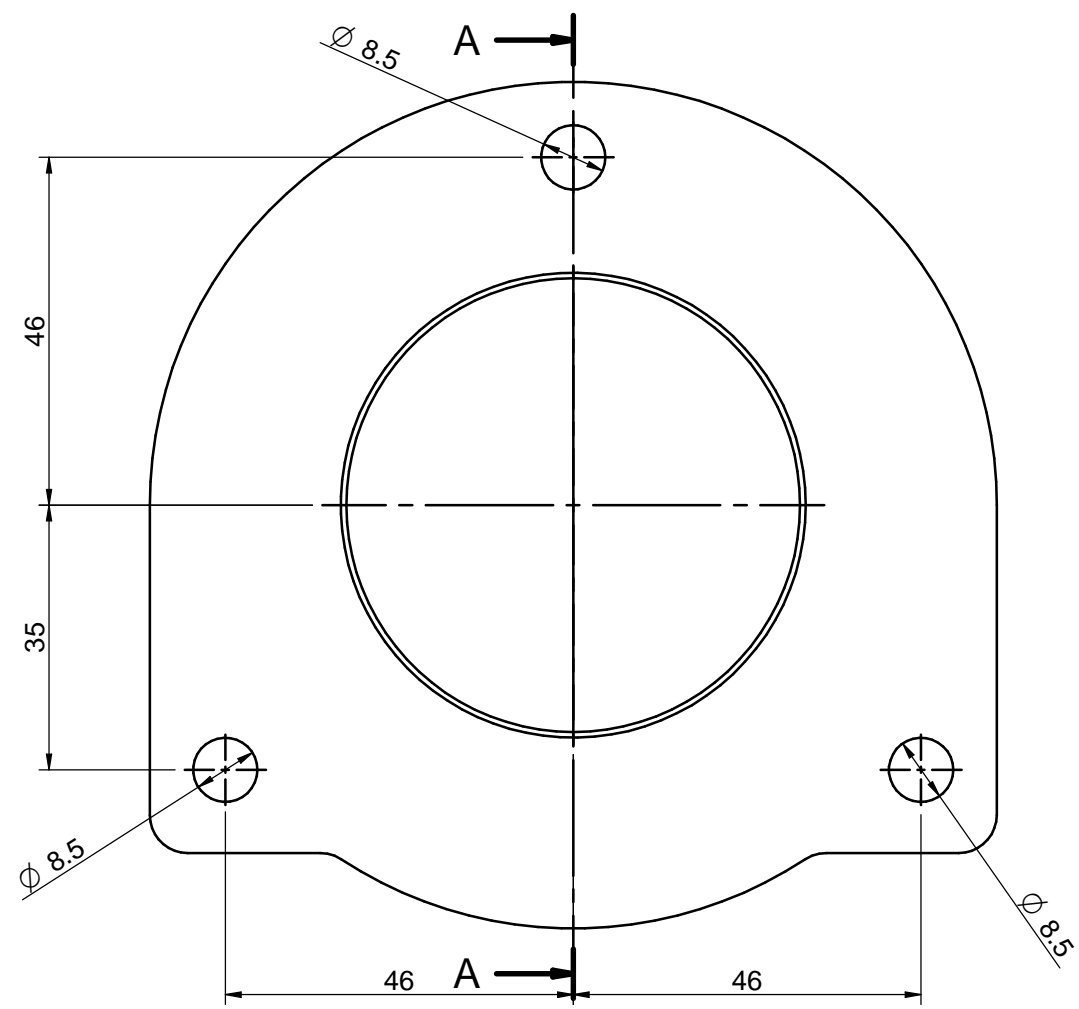

CORTE A-A

Nº	Referencia	Descripción	Material	Cant.
1	17813017.1	PLATINA SALIDA ESCAPE SECO	ST37-2	1

KIT PLATINA ESCAPE SECO (S)

MATERIAL	ACABADO	TRATAMIENTO	PRESENTACIÓN	ESCALA
DIBUJADO	VERIFICADO	GRADO PRECISIÓN	FECHA CREACIÓN	ÚLTIMA REVISIÓN
J.RODRÍGUEZ		MEDIO	18/11/2016	---
		SOLÉ, S.A.	17813017	