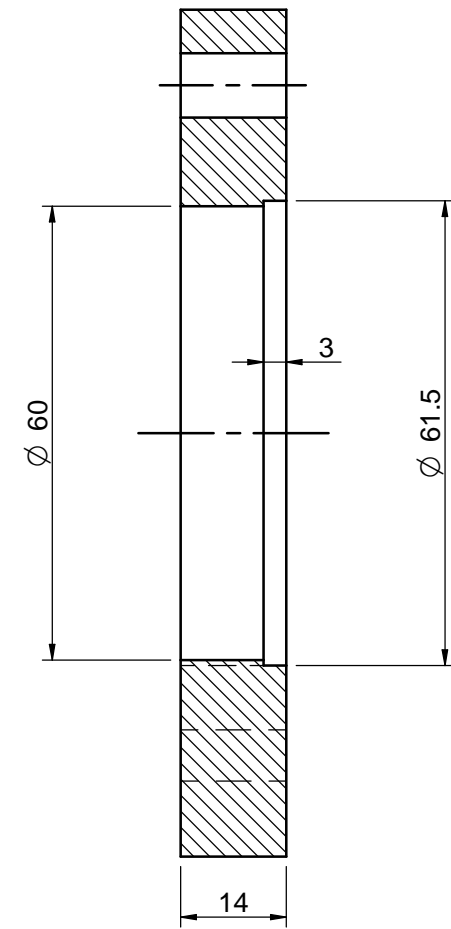

CORTE A-A

Nº	Referencia	Descripción	Material	Cant.
1	17813017.1	PLATINA SALIDA ESCAPE SECO	ST37-2	1

KIT PLATINA ESCAPE SECO (S)

MATERIAL	ACABADO	TRATAMIENTO	PRESENTACIÓN	ESCALA
DIBUJADO	VERIFICADO	GRADO PRECISIÓN	FECHA CREACIÓN	ÚLTIMA REVISIÓN
J.RODRÍGUEZ		MEDIO	18/11/2016	---
		SOLÉ, S.A.	17813017	