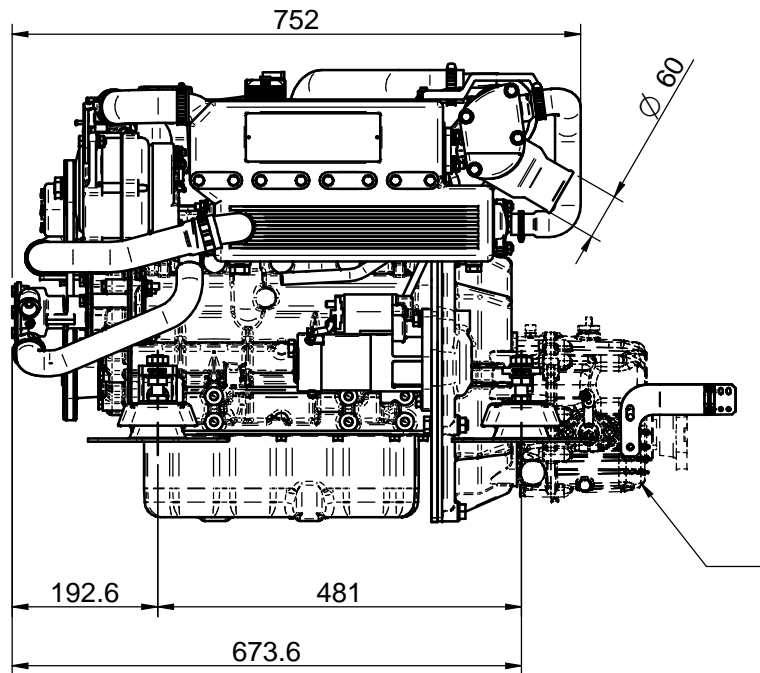

Medidas Nominales (mm)		KIT INV. TMC / ZF MECANICOS				
30 a 100		KIT GEARBOX TMC & ZF MECHANICAL				
6 a 30		MATERIAL	ACABADO	TRATAMIENTO	PRESENTACION	ESCALA
0 a 6		DIBUJADO	VERIFICADO	GRADO PRECISION	FECHA CREACION	ULTIMA REVISION
Fino		XAVIER	S. UBACH	MEDIO	11/03/2014	---
Medio		SOLE, S.A.		17732100A		
Bastio		SOLE Diesel				

TMC/ZF/PRM
NO INCLUIDO
NOT INCLUDED

DATOS TÉCNICOS (TECHNICAL DATA)

Manguera agua salada (Sea water hose): Ø26mm
 Manguera entrada combustible (Fuel hose intake): Ø8mm
 Manguera retorno combustible (Fuel hose outlet): Ø5mm