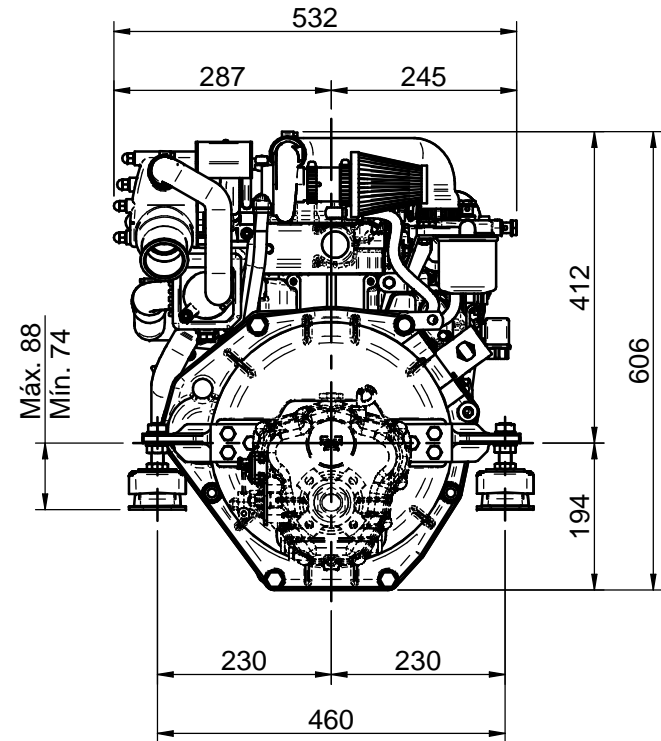

Supensor/Engine Mount
NO INCLUIDO / NOT INCLUDED

MINI-55 CON TMC/ZF/PRM				
MINI-55 WITH TMC/ZF/PRM				
MATERIAL	ACABADO	TRATAMIENTO	PRESENTACION	ESCALA
				1/
DIBUJADO ORIOLG	VERIFICADO	GRADO PRECISION	FECHA CREACION 21/06/2016	ULTIMA REVISION ---
		SOLÉ, S.A.	17732100A_MINI55	-