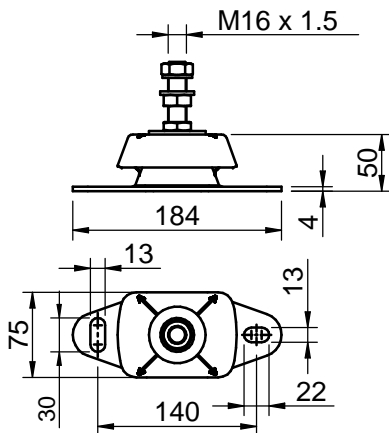

Supensor/Engine Mount
NO INCLUIDO / NOT INCLUDED

MINI-55 CON TMC/ZF/PRM				
MINI-55 WITH TMC/ZF/PRM				
MATERIAL	ACABADO	TRATAMIENTO	PRESENTACION	ESCALA
				1/
DIBUJADO ORIOLG	VERIFICADO	GRADO PRECISION	FECHA CREACION 21/06/2016	ULTIMA REVISION ---
		SOLÉ, S.A.	17732100A_MINI55	-