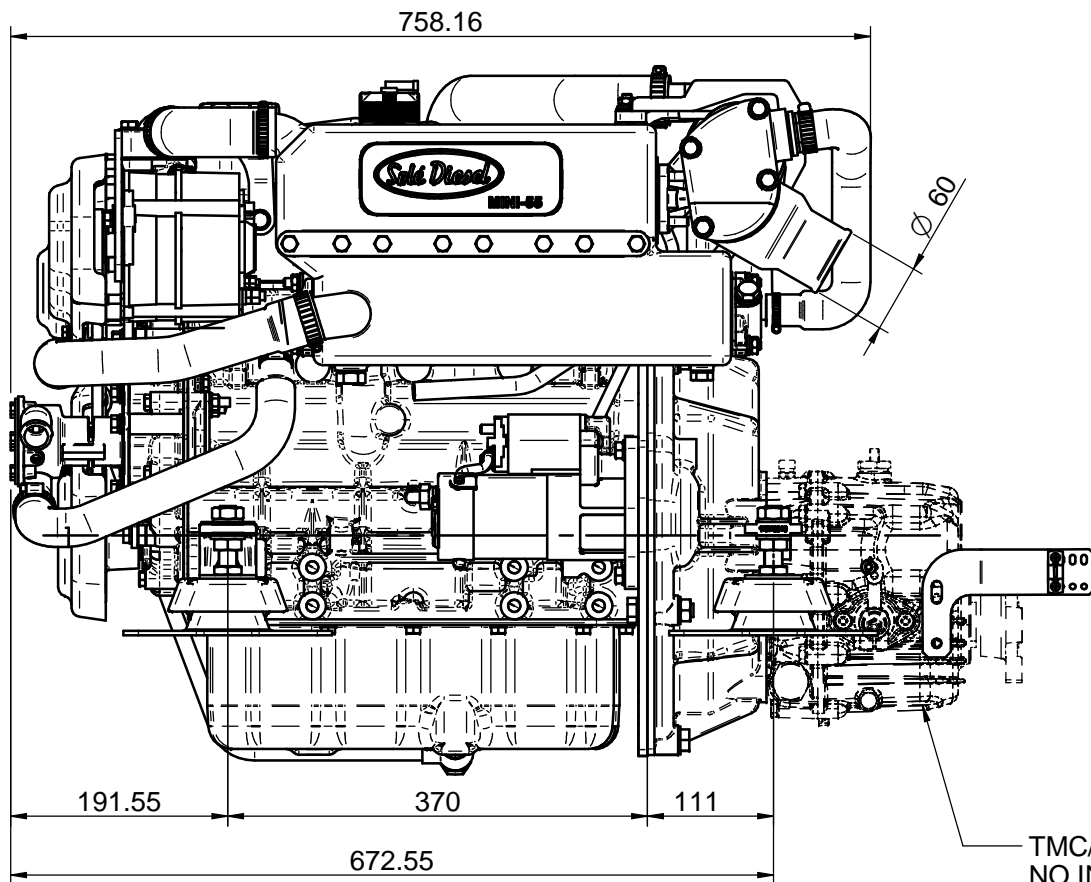

Medidas Nominales (mm)		KIT INV. TMC / ZF MECANICOS				
30 a 100		KIT GEARBOX TMC & ZF MECHANICAL				
6 a 30		MATERIAL	ACABADO	TRATAMIENTO	PRESENTACION	ESCALA
0 a 6		DIBUJADO	VERIFICADO	GRADO PRECISION	FECHA CREACION	ULTIMA REVISION
Fino		XAVIER	S. UBACH	MEDIO	11/03/2014	---
Medio		SOLE, S.A.		17732100A		
Bastio		SOLE Diesel				

TMC/ZF/PRM
No incluido / Not included

Supensor/Engine Mount
NO INCLUIDO / NOT INCLUDED

MINI-55 CON TMC/ZF/PRM				
MINI-55 WITH TMC/ZF/PRM				
MATERIAL	ACABADO	TRATAMIENTO	PRESENTACION	ESCALA
				1/
DIBUJADO ORIOLG	VERIFICADO	GRADO PRECISION	FECHA CREACION 21/06/2016	ULTIMA REVISION ---
		SOLÉ, S.A.	17732100A_MINI55	-

TMC/ZF/PRM
NO INCLUIDO
NOT INCLUDED

DATOS TÉCNICOS (TECHNICAL DATA)

Manguera agua salada (Sea water hose): Ø26mm
 Manguera entrada combustible (Fuel hose intake): Ø8mm
 Manguera retorno combustible (Fuel hose outlet): Ø5mm