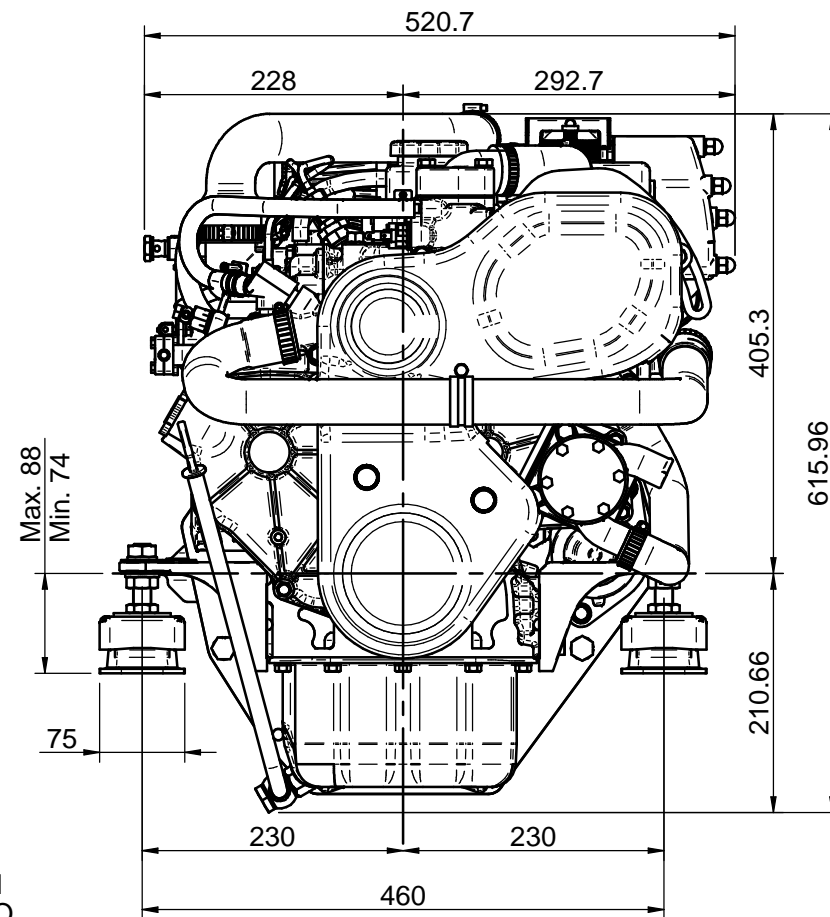

Medidas Nominales (mm)		KIT INV. TMC / ZF MECANICOS				
30 a 100		KIT GEARBOX TMC & ZF MECHANICAL				
6 a 30		MATERIAL	ACABADO	TRATAMIENTO	PRESENTACION	ESCALA
0 a 6		DIBUJADO	VERIFICADO	GRADO PRECISION	FECHA CREACION	ULTIMA REVISION
Fino		XAVIER	S. UBACH	MEDIO	11/03/2014	---
Medio		SOLE, S.A.		17732100A		
Bastio		SOLE Diesel				

TMC/ZF/PRM
No incluido / Not included

Supensor/Engine Mount
NO INCLUIDO / NOT INCLUDED

MINI-55 CON TMC/ZF/PRM				
MINI-55 WITH TMC/ZF/PRM				
MATERIAL	ACABADO	TRATAMIENTO	PRESENTACION	ESCALA
				1/
DIBUJADO ORIOLG	VERIFICADO	GRADO PRECISION	FECHA CREACION 21/06/2016	ULTIMA REVISION ---
		SOLÉ, S.A.	17732100A_MINI55	-

TMC/ZF/PRM
NO INCLUIDO
NOT INCLUDED

DATOS TÉCNICOS (TECHNICAL DATA)

Manguera agua salada (Sea water hose): Ø26mm
 Manguera entrada combustible (Fuel hose intake): Ø8mm
 Manguera retorno combustible (Fuel hose outlet): Ø5mm