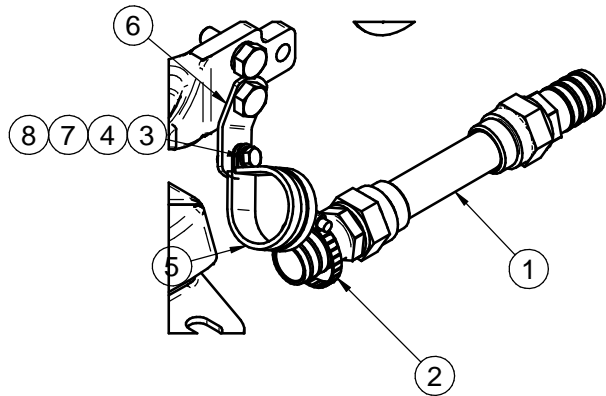

*No mostrado en el dibujo / Not shown in the drawing

Nº	Referencia	Descripción	Material	Cant.
1	24880107	KIT OIL COOLER TMC-60 D.25		1
2	54081023	ABRAZADERA DIN 3017 23-35/9 W4	INOX	2
3	52102157	TORNILLO M6x20 DIN 933	Acero 8.8	2
4	51030006	ARANDELA PLANA Ø6 DIN125	Acero	2
5	59071383	ABRAZADERA FIJ.TIPO 1 38/15 W1		2
6	13817011	SOPORTE INSTALACIÓN ELECTRICA	Acero	1
7	51031006	ARANDELA ZINCADA Ø6 DIN-9021	ACERO	2
8	52120006	TUERCA M6 DIN-934	Acero	2
9*	M87502535	TUBO GOMA RADIOFLEX Ø25-35	GOMA +	1,5
10*	16517010	SOPORTE INSTALACIÓN	Acero	1
11*	53033006	ARANDELA GROWER DIN 127-6 CINCADA		2

Medidas Nominales (mm)	100	KIT REFRIG. ACEITE INV. TMC-60				
	30	COOLER ASSY TMC-60				
	6	MATERIAL	ACABADO	TRATAMIENTO	PRESENTACIÓN	ESCALA
	0	DIBUJADO	VERIFICADO	GRADO PRECISIÓN	FECHA CREACIÓN	ÚLTIMA REVISIÓN
	a	X.MARGARIT	S. UBACH	MEDIO	10/04/2014	05/02/2019
Grado de Precisión DIN-7168	Fino	SOLÉ, S.A.				17710212
	Medio					
	Basto					
						A