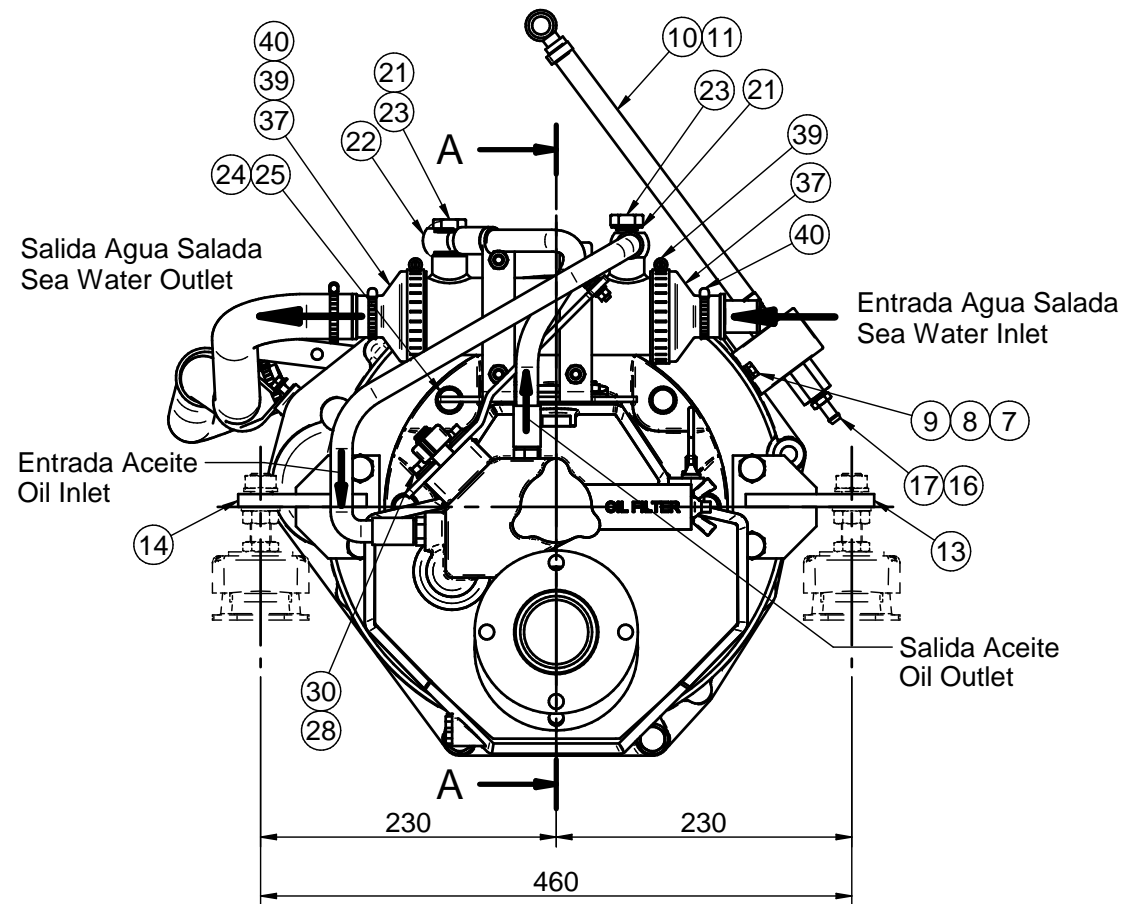

* No mostrado en el dibujo / Not shown in the drawing

Nº	Referencia	Descripción	Material	Cant.
49	52102157	TORNILLO M6x20 DIN 933	Acero 8.8	2
50*	53033006	ARANDELA GROWER PARA M6 DIN-127	Acero	2
51*	52120006	TUERCA M6 DIN-934	Acero	2
52	17711008	SOPORTE MANGUERA A 90º	Acero	1
53*	51031006	ARANDELA ZINCADA Ø6 DIN-9021	ACERO	2
54	24810913	BRIDA FIJACION CABLE		1
55*	60900126	TERMINAL AZUL	(Ninguno)	1
56*	58088283	ABRAZ. PLASTICO 3,6 x 140 NEGRA	PLASTICO	2