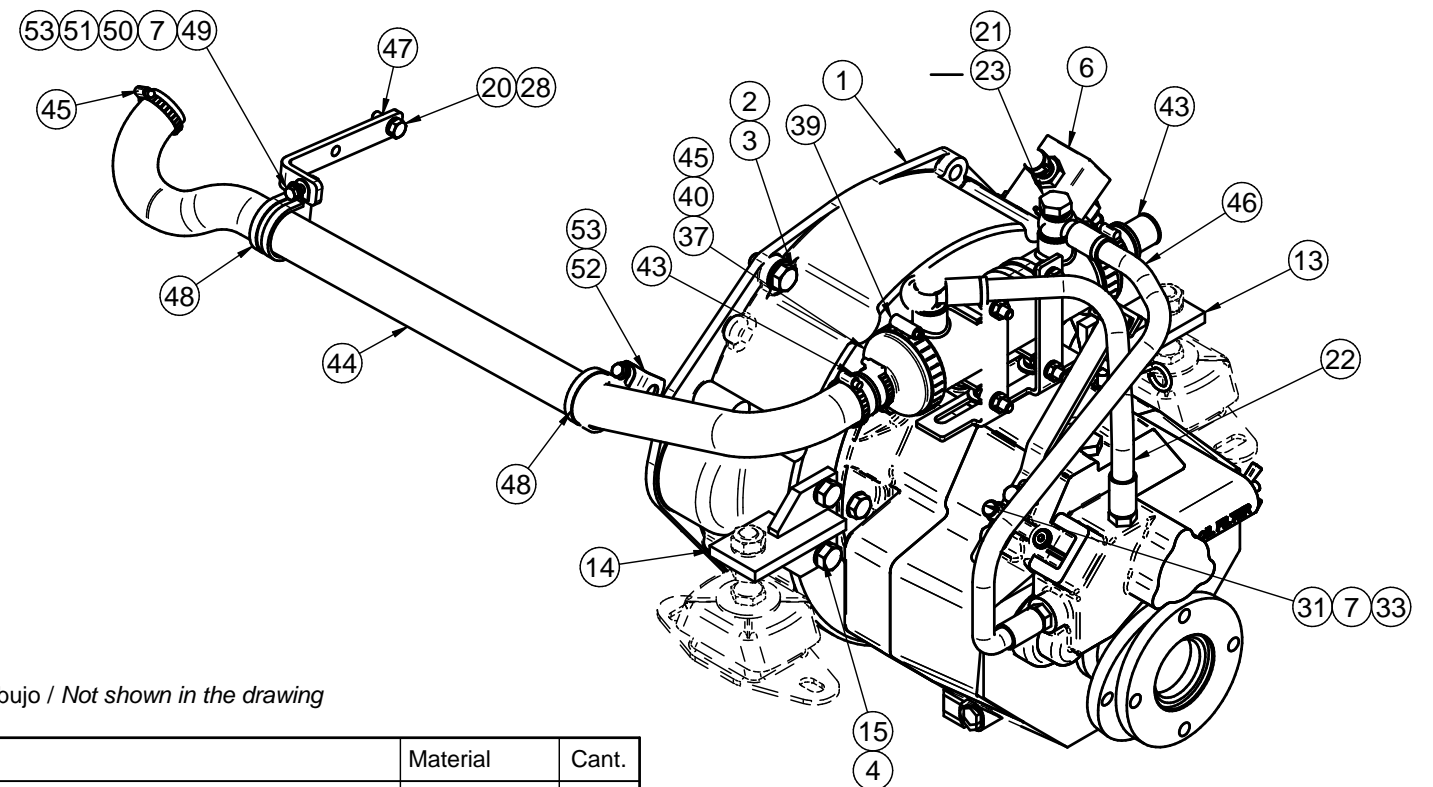

* No mostrado en el dibujo / Not shown in the drawing

Nº	Referencia	Descripción	Material	Cant.
49	52102157	TORNILLO M6x20 DIN 933	Acero 8.8	2
50*	53033006	ARANDELA GROWER PARA M6 DIN-127	Acero	2
51*	52120006	TUERCA M6 DIN-934	Acero	2
52	17711008	SOPORTE MANGUERA A 90º	Acero	1
53*	51031006	ARANDELA ZINCADA Ø6 DIN-9021	ACERO	2
54	24810913	BRIDA FIJACION CABLE		1
55*	60900126	TERMINAL AZUL	(Ninguno)	1
56*	58088283	ABRAZ. PLASTICO 3,6 x 140 NEGRA	PLASTICO	2