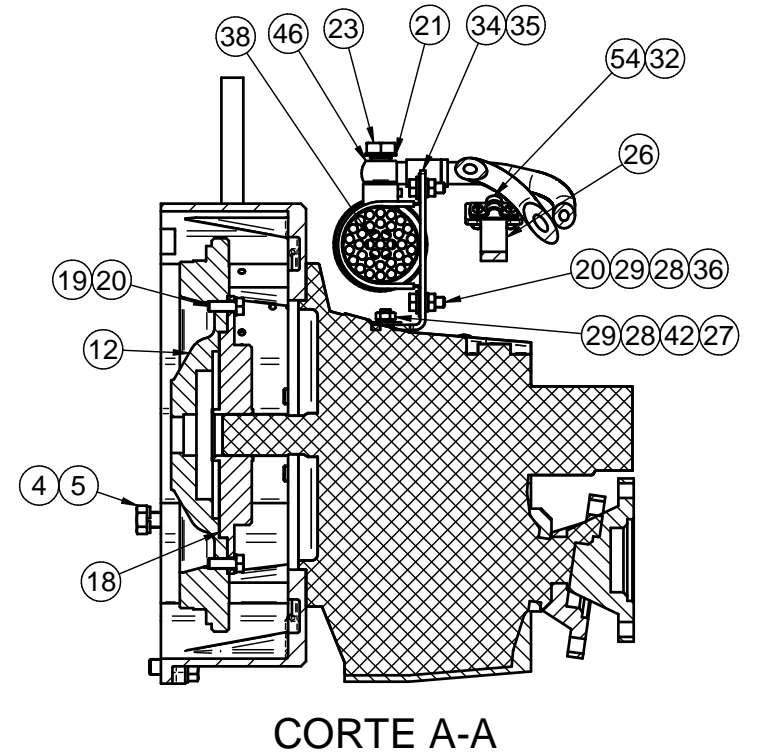

* No mostrado en el dibujo / Not shown in the drawing

Nº	Referencia	Descripción	Material	Cant.
49	52102157	TORNILLO M6x20 DIN 933	Acero 8.8	2
50*	53033006	ARANDELA GROWER PARA M6 DIN-127	Acero	2
51*	52120006	TUERCA M6 DIN-934	Acero	2
52	17711008	SOPORTE MANGUERA A 90º	Acero	1
53*	51031006	ARANDELA ZINCADA Ø6 DIN-9021	ACERO	2
54	24810913	BRIDA FIJACION CABLE		1
55*	60900126	TERMINAL AZUL	(Ninguno)	1
56*	58088283	ABRAZ. PLASTICO 3,6 x 140 NEGRA	PLASTICO	2