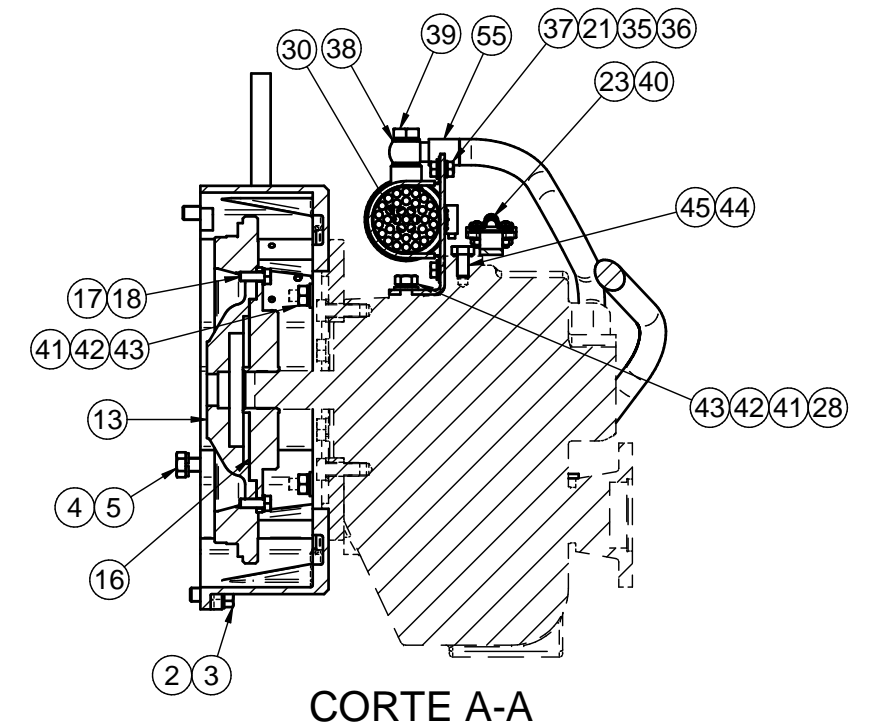

Nº	Referencia	Descripción	Material	Cant.
1	13410018	CARCASA ACOPLAMIENTO SAE 7	Aluminio	1
2	53038012	ARANDELA ESTRIADA Ø12 DIN-6798A		3
3	52202359	TORNILLO M12x1.25, L= 30 DIN 933	ACERO 8.8	3
4	53033012	ARANDELA GROWER Ø12 DIN 127	S-275 JR	7
5	52102358	TORNILLO M12 x 25 DIN 933	S-275 JR	2
6	52202361	TORNILLO M12x1.25, L= 40 DIN 933	ACERO 8.8	1
7	13814070	BOMBA ALIMENTACIÓN ELECTRICA 12V		1
8	51030006	ARANDELA PLANA Ø6 DIN125	Acero	5
9	54081023	ABRAZADERA DIN 3017 23-35/9 W4	INOX	2
10	52102154	TORNILLO M6x10 DIN 933	Acero 8.8	2
11	13814012	TUBO BOMBA A FILTRO		1
12	51086015	ABRAZADERA UNA OREJA CON ARO INTERIOR Ø15.3	AISI-304	1
13	17322027.1	VOLANTE MECANIZADO SAE 6 1/2"		1
14	57000361	ARANDELA	Aluminio	2
15	13814072	ENTRONQUE 1/8" NPTF	F-111	2
16	17210071	DISCO DE EMBRAGUE		1
17	53038008	ARANDELA ESTRIADA Ø8 DIN-6798A	Acero	6
18	52102257	TORNILLO DIN 933 M8x20 8.8 CINCADO	Acero 8.8	7
19	17310001	SOPORTE POSTERIOR	F-114	2
20	18619020	SOPORTE MORSE INV.	F-114	1
21	53033008	ARANDELA GROWER DIN 127-8 CINCADA	Acero	6
22	52101258	TORNILLO DIN 931 M8x25 8.8	Acero 8.8	1
23	24810913	BRIDA FIJACION CABLE		1
24	14719115	TERMINAL CABLE	Latón	1
25	51051107	PASADOR ALETAS DIN 94 D. 1,6x16	Acero	1
26	51030012	ARANDELA PLANA Ø12 DIN125	Acero	4
27	52102359	TORNILLO M12 x 30 DIN 933	ACERO 8.8	4
28	13912041	SOPORTE REFRIGERADOR DE ACEITE	Acero	1
29	59072604	ABRAZADERA TIPO 2 Ø60	Acero	2
30	14712051	REFRIGERADOR DE ACEITE	LATON	1
31	15212007	TAPA REFRIGERADOR	GOMA	2
32	17711004	RACORD	AISI A-304	2
33	54082050	ABRAZADERA Ø70/50x13 W4 DIN 3017		2
34	54081020	ABRAZADERA Ø20/32	INOX	2
35	51030008	ARANDELA ACERO DIN125-8 CINCADA	Acero	4
36	52102256	TORNILLO M8 x 15 DIN-933	Acero	4
37	52120008	TUERCA M8 DIN-934	Acero	4
38	59031017	ARANDELA ESTANQUEIDAD D.17,4 X 24 X 1,5	Acero	4
39	14712015	TORNILLO SIMPLE 3/8 GAS	F-111	2
40	51030005	ARANDELA PLANA DIN125-05	Acero	2
41	51030010	ARANDELA PLANA Ø10 DIN125	Acero	8
42	53033010	ARANDELA GROWER Ø10 DIN-127	Acero	8
43	52120010	TUERCA M10 DIN 934	Acero	8
44	56000061	ARANDELA COBRE Ø10/16x1.5	Cobre	1
45	52202307	TORNILLO M10x20x1.25 DIN 933	ACERO 8.8	1
46	M87502535	TUBO GOMA RADIOFLEX Ø25-35	GOMA + REFUERZO TEXTIL	0,905
47	17711007	SOPORTE MANGUERA	F-111	1