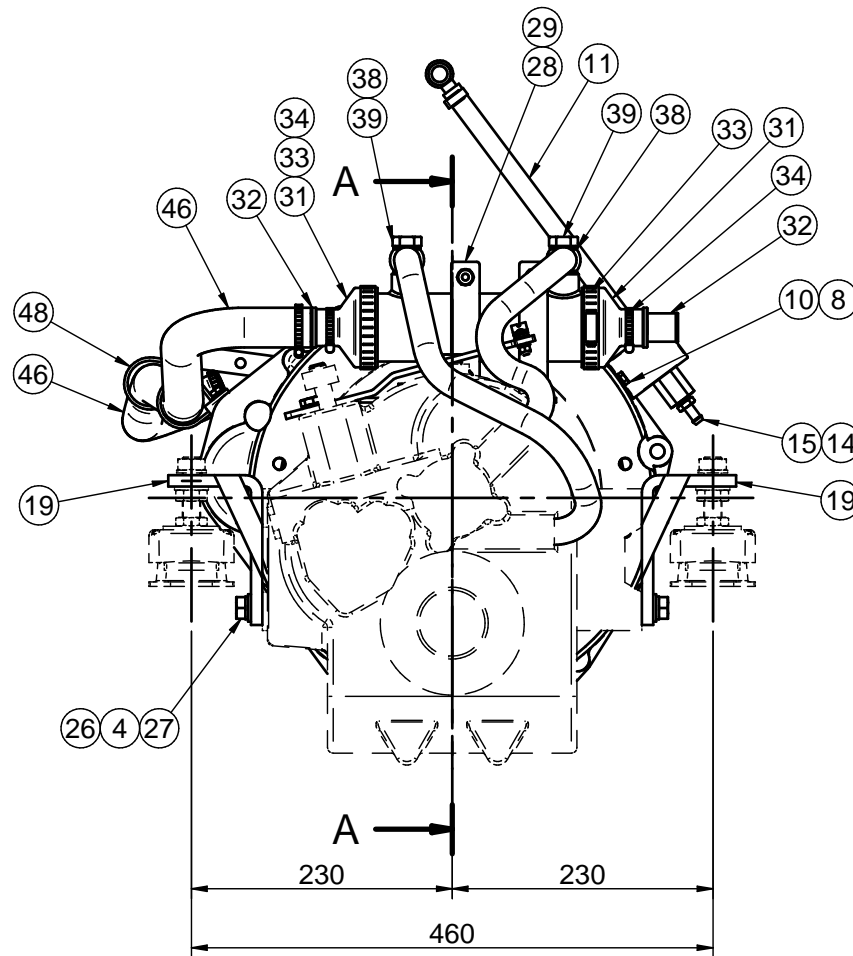

Nº	Referencia	Descripción	Material	Cant.
1	13410018	CARCASA ACOPLAMIENTO SAE 7	Aluminio	1
2	53038012	ARANDELA ESTRIADA Ø12 DIN-6798A		3
3	52202359	TORNILLO M12x1.25, L= 30 DIN 933	ACERO 8.8	3
4	53033012	ARANDELA GROWER Ø12 DIN 127	S-275 JR	7
5	52102358	TORNILLO M12 x 25 DIN 933	S-275 JR	2
6	52202361	TORNILLO M12x1.25, L= 40 DIN 933	ACERO 8.8	1
7	13814070	BOMBA ALIMENTACIÓN ELECTRICA 12V		1
8	51030006	ARANDELA PLANA Ø6 DIN125	Acero	5
9	54081023	ABRAZADERA DIN 3017 23-35/9 W4	INOX	2
10	52102154	TORNILLO M6x10 DIN 933	Acero 8.8	2
11	13814012	TUBO BOMBA A FILTRO		1
12	51086015	ABRAZADERA UNA OREJA CON ARO INTERIOR Ø15.3	AISI-304	1
13	17322027.1	VOLANTE MECANIZADO SAE 6 1/2"		1
14	57000361	ARANDELA	Aluminio	2
15	13814072	ENTRONQUE 1/8" NPTF	F-111	2
16	17210071	DISCO DE EMBRAGUE		1
17	53038008	ARANDELA ESTRIADA Ø8 DIN-6798A	Acero	6
18	52102257	TORNILLO DIN 933 M8x20 8.8 CINCADO	Acero 8.8	7
19	17310001	SOPORTE POSTERIOR	F-114	2
20	18619020	SOPORTE MORSE INV.	F-114	1
21	53033008	ARANDELA GROWER DIN 127-8 CINCADA	Acero	6
22	52101258	TORNILLO DIN 931 M8x25 8.8	Acero 8.8	1
23	24810913	BRIDA FIJACION CABLE		1
24	14719115	TERMINAL CABLE	Latón	1
25	51051107	PASADOR ALETAS DIN 94 D. 1,6x16	Acero	1
26	51030012	ARANDELA PLANA Ø12 DIN125	Acero	4
27	52102359	TORNILLO M12 x 30 DIN 933	ACERO 8.8	4
28	13912041	SOPORTE REFRIGERADOR DE ACEITE	Acero	1
29	59072604	ABRAZADERA TIPO 2 Ø60	Acero	2
30	14712051	REFRIGERADOR DE ACEITE	LATON	1
31	15212007	TAPA REFRIGERADOR	GOMA	2
32	17711004	RACORD	AISI A-304	2
33	54082050	ABRAZADERA Ø70/50x13 W4 DIN 3017		2
34	54081020	ABRAZADERA Ø20/32	INOX	2
35	51030008	ARANDELA ACERO DIN125-8 CINCADA	Acero	4
36	52102256	TORNILLO M8 x 15 DIN-933	Acero	4
37	52120008	TUERCA M8 DIN-934	Acero	4
38	59031017	ARANDELA ESTANQUEIDAD D.17,4 X 24 X 1,5	Acero	4
39	14712015	TORNILLO SIMPLE 3/8 GAS	F-111	2
40	51030005	ARANDELA PLANA DIN125-05	Acero	2
41	51030010	ARANDELA PLANA Ø10 DIN125	Acero	8
42	53033010	ARANDELA GROWER Ø10 DIN-127	Acero	8
43	52120010	TUERCA M10 DIN 934	Acero	8
44	56000061	ARANDELA COBRE Ø10/16x1.5	Cobre	1
45	52202307	TORNILLO M10x20x1.25 DIN 933	ACERO 8.8	1
46	M87502535	TUBO GOMA RADIOFLEX Ø25-35	GOMA + REFUERZO TEXTIL	0,905
47	17711007	SOPORTE MANGUERA	F-111	1