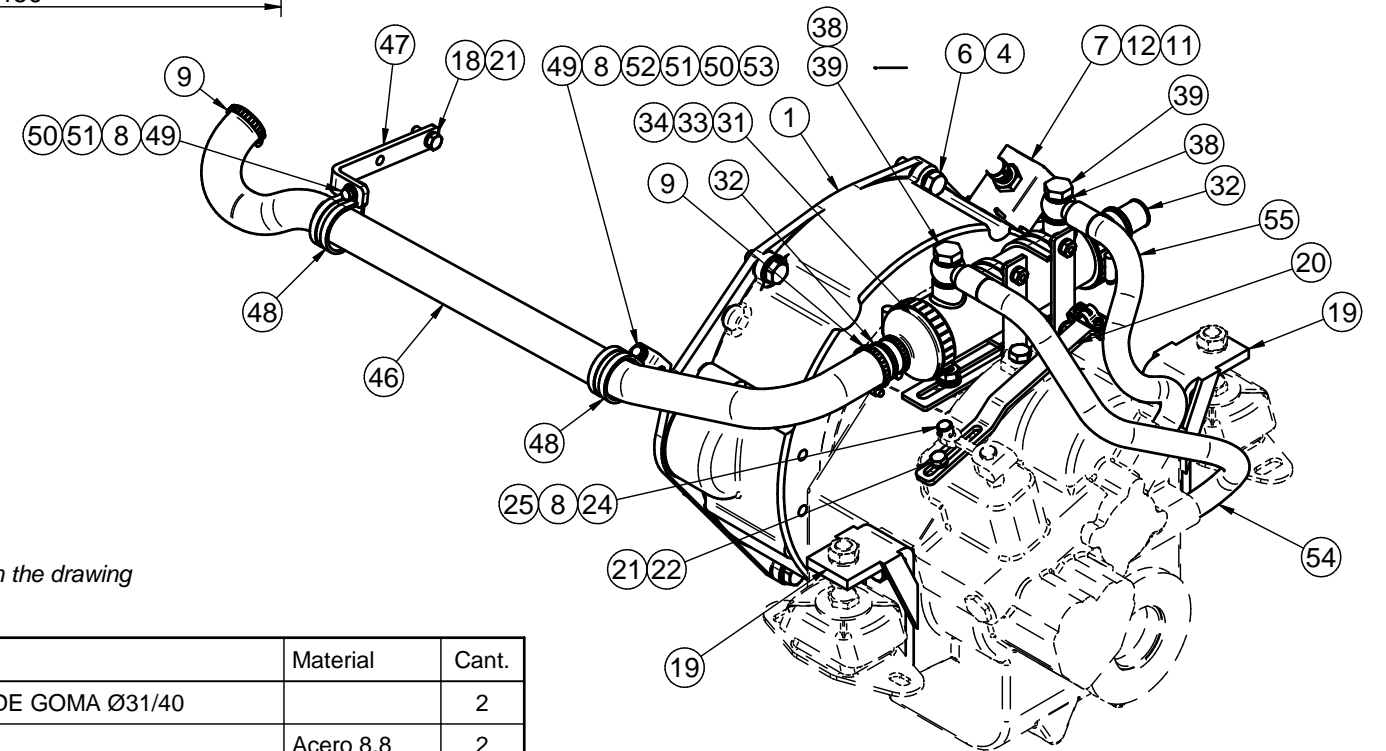

Nº	Referencia	Descripción	Material	Cant.
1	13410018	CARCASA ACOPLAMIENTO SAE 7	Aluminio	1
2	53038012	ARANDELA ESTRIADA Ø12 DIN-6798A		3
3	52202359	TORNILLO M12x1.25, L= 30 DIN 933	ACERO 8.8	3
4	53033012	ARANDELA GROWER Ø12 DIN 127	S-275 JR	7
5	52102358	TORNILLO M12 x 25 DIN 933	S-275 JR	2
6	52202361	TORNILLO M12x1.25, L= 40 DIN 933	ACERO 8.8	1
7	13814070	BOMBA ALIMENTACIÓN ELECTRICA 12V		1
8	51030006	ARANDELA PLANA Ø6 DIN125	Acero	5
9	54081023	ABRAZADERA DIN 3017 23-35/9 W4	INOX	2
10	52102154	TORNILLO M6x10 DIN 933	Acero 8.8	2
11	13814012	TUBO BOMBA A FILTRO		1
12	51086015	ABRAZADERA UNA OREJA CON ARO INTERIOR Ø15.3	AISI-304	1
13	17322027.1	VOLANTE MECANIZADO SAE 6 1/2"		1
14	57000361	ARANDELA	Aluminio	2
15	13814072	ENTRONQUE 1/8" NPTF	F-111	2
16	17210071	DISCO DE EMBRAGUE		1
17	53038008	ARANDELA ESTRIADA Ø8 DIN-6798A	Acero	6
18	52102257	TORNILLO DIN 933 M8x20 8.8 CINCADO	Acero 8.8	7
19	17310001	SOPORTE POSTERIOR	F-114	2
20	18619020	SOPORTE MORSE INV.	F-114	1
21	53033008	ARANDELA GROWER DIN 127-8 CINCADA	Acero	6
22	52101258	TORNILLO DIN 931 M8x25 8.8	Acero 8.8	1
23	24810913	BRIDA FIJACION CABLE		1
24	14719115	TERMINAL CABLE	Latón	1
25	51051107	PASADOR ALETAS DIN 94 D. 1,6x16	Acero	1
26	51030012	ARANDELA PLANA Ø12 DIN125	Acero	4
27	52102359	TORNILLO M12 x 30 DIN 933	ACERO 8.8	4
28	13912041	SOPORTE REFRIGERADOR DE ACEITE	Acero	1
29	59072604	ABRAZADERA TIPO 2 Ø60	Acero	2
30	14712051	REFRIGERADOR DE ACEITE	LATON	1
31	15212007	TAPA REFRIGERADOR	GOMA	2
32	17711004	RACORD	AISI A-304	2
33	54082050	ABRAZADERA Ø70/50x13 W4 DIN 3017		2
34	54081020	ABRAZADERA Ø20/32	INOX	2
35	51030008	ARANDELA ACERO DIN125-8 CINCADA	Acero	4
36	52102256	TORNILLO M8 x 15 DIN-933	Acero	4
37	52120008	TUERCA M8 DIN-934	Acero	4
38	59031017	ARANDELA ESTANQUEIDAD D.17,4 X 24 X 1,5	Acero	4
39	14712015	TORNILLO SIMPLE 3/8 GAS	F-111	2
40	51030005	ARANDELA PLANA DIN125-05	Acero	2
41	51030010	ARANDELA PLANA Ø10 DIN125	Acero	8
42	53033010	ARANDELA GROWER Ø10 DIN-127	Acero	8
43	52120010	TUERCA M10 DIN 934	Acero	8
44	56000061	ARANDELA COBRE Ø10/16x1.5	Cobre	1
45	52202307	TORNILLO M10x20x1.25 DIN 933	ACERO 8.8	1
46	M87502535	TUBO GOMA RADIOFLEX Ø25-35	GOMA + REFUERZO TEXTIL	0,905
47	17711007	SOPORTE MANGUERA	F-111	1