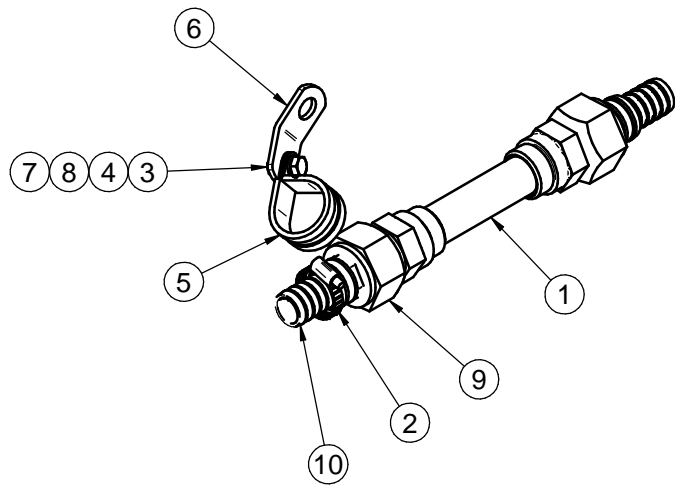

\*No mostrado en el dibujo / Not shown in the drawing

Nº	Referencia	Descripción	Cant.
1	24880107	KIT OIL COOLER TMC-60 D.25	1
2	54081016	ABRAZ. DIN 3017 16-27_9 W4	2
3	52102156	TORNILLO M6x16 DIN 933	1
4	51030006	ARANDELA PLANA Ø6 DIN125	1
5	59071304	ABRAZADERA RSGU 1 30/15 W1	1
6	13817011	SOPORTE INSTALACIÓN ELECTRICA	1
7	51031006	ARANDELA ZINCADA Ø6 DIN-9021	1
8	52120006	TUERCA M6 DIN-934	1
9	17111012	RACOR M-3,4 - H1	2
10	60371055	ENTRONQUE 1" x 20	2
11*	58088280	ABRAZADERA PLASTICO NEGRA 7.6x370 mm	1
12*	M87501927	MANGUERA AGUA Ø19/27	1,5

<b>KIT REFRIG. ACEITE INV. TMC-60</b>				
<b>COOLER ASSY TMC-60</b>				
MATERIAL	ACABADO	TRATAMIENTO	PRESENTACION	ESCALA
DIBUJADO	VERIFICADO	GRADO PRECISION	FECHA CREACION	ULTIMA REVISION
X.MARGARIT		MEDIO	30/09/2016	---
		<b>SOLÉ, S.A.</b>	<b>17610212</b>	