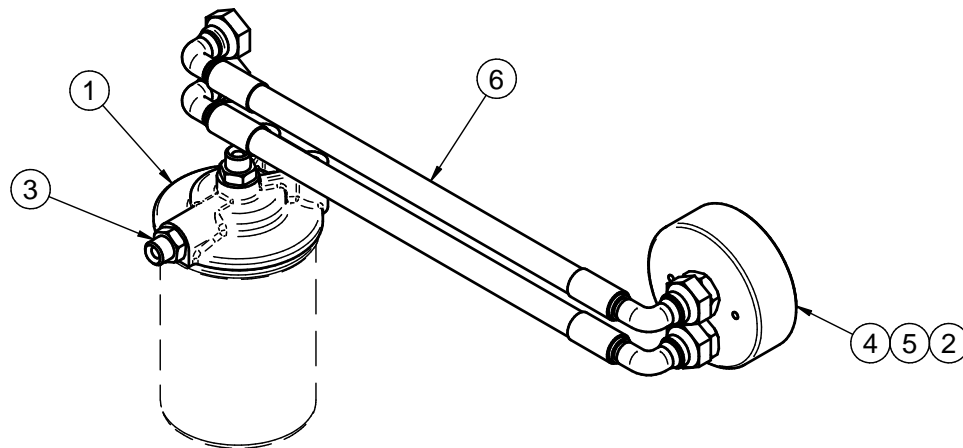

No suministrado

Nº	Referencia	Descripción	Cant.
1	17412015.02	TAPA FILTRO ACEITE	1
2	17412015.06	RACOR M-M 1/2	2
3	18614012	MACHÓN 3/8 M16-1,5	2
4	17412015.01	PLACA SALIDA FILTRO REMOTO	1
5	17412015.03	JUNTA TÓRICA D.87x3.5	1
6	17412015.04	TUBO ACEITE	2