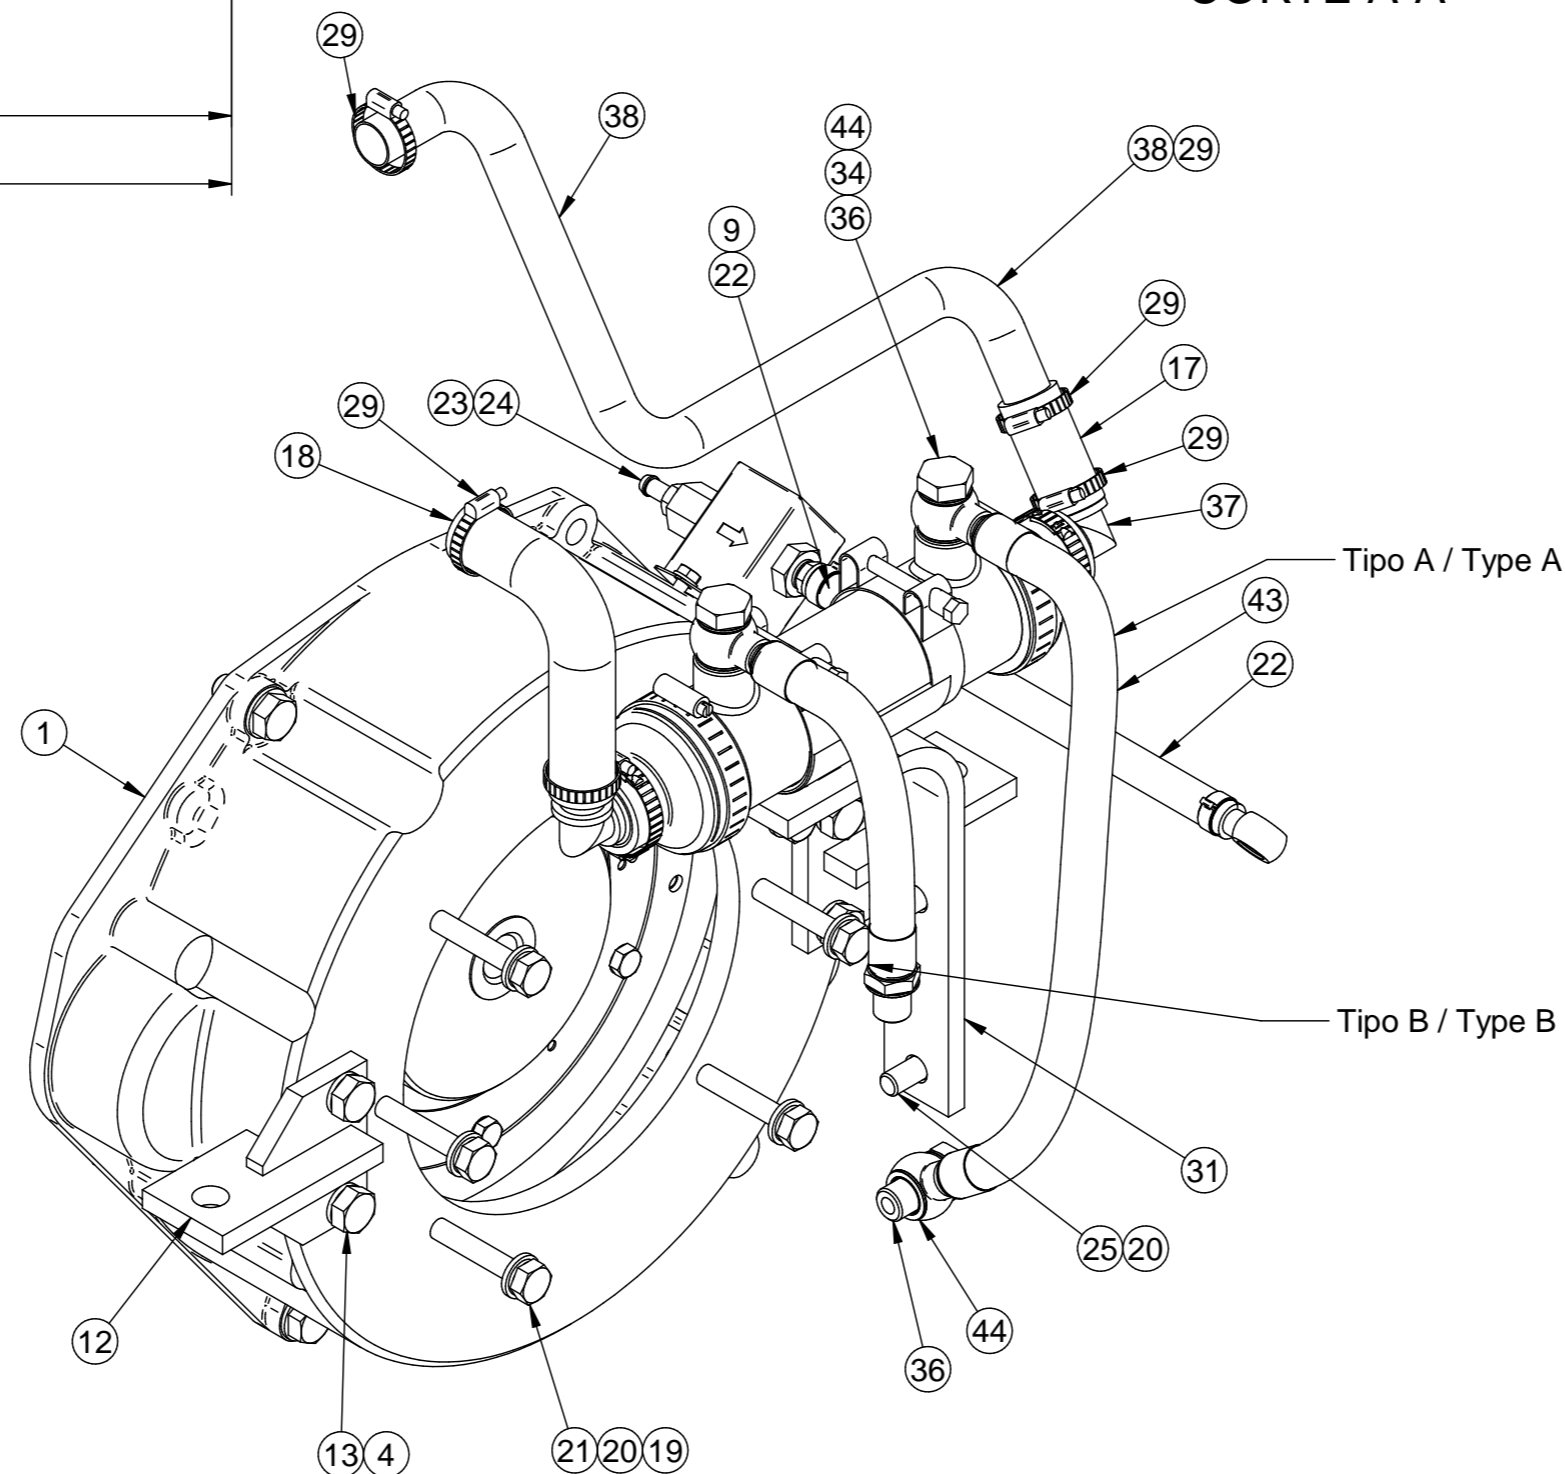

CORTE A-A

* No representado en el dibujo / Not shown in the drawing

Nº	Referencia	Descripción	Material	Cant.
1	13410018	CARCASA ACOPLAMIENTO SAE 7	Aluminio	1
2	53038012	ARANDELA ESTRIADA Ø12 DIN-6798A		3
3	52202359	TORNILLO M12x1.25, L= 30 DIN 933	ACERO 8.8	3
4	53033012	ARANDELA GROWER Ø12 DIN 127	S-275 JR	6
5	52102358	TORNILLO M12 x 25 DIN 933	S-275 JR	2
6	13814070	BOMBA ALIMENTACIÓN ELECTRICA 12V		1
7	51030006	ARANDELA PLANA Ø6 DIN125	Acero	2
8	52102154	TORNILLO M6x10 DIN 933	Acero 8.8	2
9	51086015	ABRAZADERA UNA OREJA CON ARO INTERIOR	AISI-304	1
10	17322027.4	VOLANTE MECANIZADO SAE 6,5		1
11	17010003	SOPORTE POSTERIOR IZQUIERDO CARCASA	ACERO	1
12	17010004	SOPORTE POSTERIOR DERECHA CARCASA	ACERO	1
13	52102359	TORNILLO M12 x 30 DIN 933	ACERO 8.8	4
14	17210071	DISCO DE EMBRAGUE		1
15	53038008	ARANDELA ESTRIADA Ø8 DIN-6798A	Acero	6
16	52102257	TORNILLO DIN 933 M8x20 8.8 CINCADO	Acero 8.8	6
17	16111015	MANGUITO 20-28-55	Goma +	1
18	17611017	CODO ENTRADA INTERCAMBIADOR	Goma	2
19	51030010	ARANDELA PLANA Ø10 DIN125	Acero	6
20	53033010	ARANDELA GROWER Ø10 DIN-127	Acero	6
21	52101318	TORNILLO M10x75 DIN 931	ACERO 8.8	6
22	13814012	TUBO BOMBA A FILTRO		1
23	57000361	ARANDELA	Aluminio	2
24	13814072	ENTRONQUE 1/8" NPTF	F-111	2
25	52302309	TORNILLO DIN933 7/16" W, L= 30mm	ACERO 8.8	2
26	51083060	ABRAZ. SUPER "P" 59-63		2
27	15212007	TAPA REFRIGERADOR	GOMA	2
28	14712051	REFRIGERADOR DE ACEITE	LATON	1
29	54081020	ABRAZADERA Ø20/32	INOX	8
30	54082050	ABRAZADERA Ø70/50x13 W4 DIN 3017		2
31	17112019	SOPORTE REFRIGERADOR ACEITE	F-112	1
33	14712032	RACORD MACHO TUBO ACEITE		1
34	14712035	RACORD ESFERICO TUBO ACEITE		3
35	14712031	CAMPANILLA TUBO ACEITE		4
36	14712015	TORNILLO SIMPLE 3/8 GAS	F-111	3
37	19421058.1	ACOPL. ANGULAR	Nailon,	2
38	17011029	TUBO SALIDA REFRIG. INV.	Latón,	1
39*	53033011	ARANDELA GROWER Ø11 DIN-127	ACERO	2
40*	60900126	TERMINAL AZUL	(Ninguno)	1
41*	58088283	ABRAZ. PLASTICO 3,6 x 140 NEGRA	PLASTICO	2
42*	14912043	RACOR FIG. TUBO FLEX. INV.		1
43*	M84501019	MANGUERA BAJA PRESION D. 10-19		1
44	59031017	ARANDELA ESTANQUEIDAD D.17,4 X 24 X 1,5	Acero	7