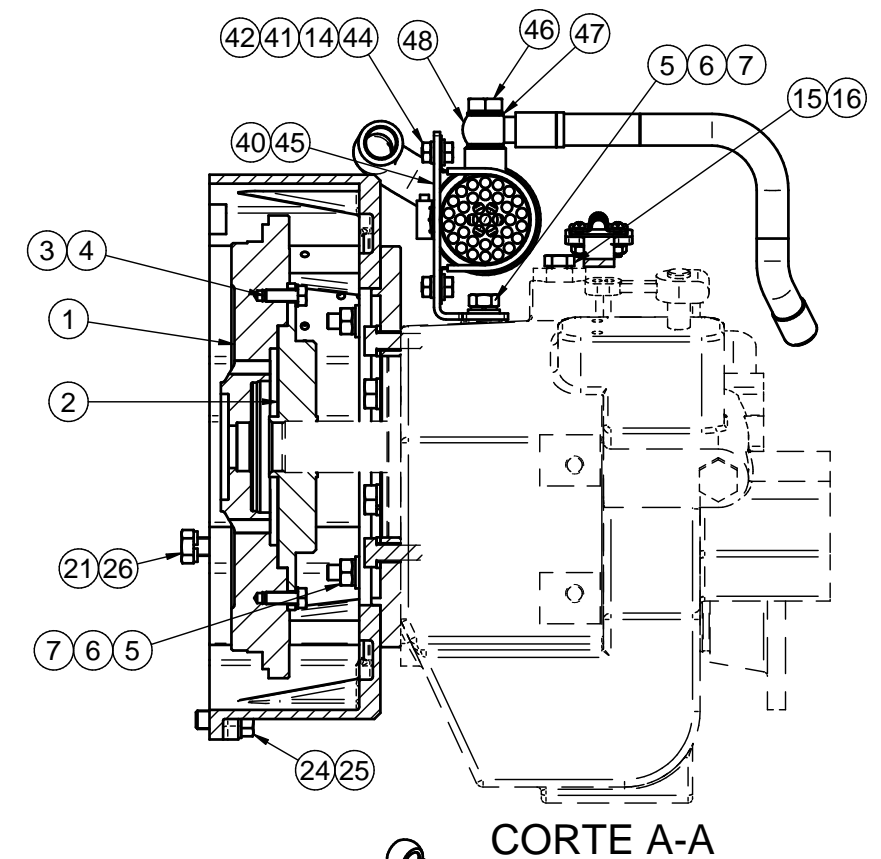

Nº	Referencia	Descripción	Material	Cant.
1	17322027.4	VOLANTE MECANIZADO SAE 6,5		1
2	17210071	DISCO DE EMBRAGUE		1
3	53038008	ARANDELA ESTRIADA Ø8 DIN-6798A	Acero	6
4	52102257	TORNILLO DIN 933 M8x20 8.8 CINCADO	Acero 8.8	6
5	52120010	TUERCA M10 DIN 934	Acero	8
6	53033010	ARANDELA GROWER Ø10 DIN-127	Acero	8
7	51030010	ARANDELA PLANA Ø10 DIN125	Acero	8
8	13410018	CARCASA ACOPLAMIENTO SAE 7	Aluminio	1
9	24870021	CALA BW ACOPL. TM-93/170/545		1
10	14719115	TERMINAL CABLE	Latón	1
11	51030006	ARANDELA PLANA Ø6 DIN125	Acero	3
12	51051107	PASADOR ALETAS DIN 94 D. 1,6x16	Acero	1
13	52101258	TORNILLO DIN 931 M8x25 8.8	Acero 8.8	2
14	53033008	ARANDELA GROWER DIN 127-8 CINCADA	Acero	6
15	52202307	TORNILLO M10x20x1.25 DIN 933	ACERO 8.8	1
16	56000061	ARANDELA COBRE Ø10/16x1.5	Cobre	1
17	24810913	BRIDA FIJACION CABLE		1
18	51030005	ARANDELA PLANA DIN125-05	Acero	2
19	18619020	SOPORTE MORSE INV.	F-114	1
20	52102359	TORNILLO M12 x 30 DIN 933	ACERO 8.8	4
21	53033012	ARANDELA GROWER Ø12 DIN 127	S-275 JR	6
22	51030012	ARANDELA PLANA Ø12 DIN125	Acero	4
23	17310001	SOPORTE POSTERIOR	F-114	2
24	52202359	TORNILLO M12x1.25, L= 30 DIN 933	ACERO 8.8	3
25	53038012	ARANDELA ESTRIADA Ø12 DIN-6798A		3
26	52102358	TORNILLO M12 x 25 DIN 933	S-275 JR	2
27	13814070	BOMBA ALIMENTACIÓN ELECTRICA 12V		1
28	57000361	ARANDELA	Aluminio	2
29	13814072	ENTRONQUE 1/8" NPTF	F-111	2
30	13814012	TUBO BOMBA A FILTRO		1
31	51086015	ABRAZADERA UNA OREJA CON ARO	AISI-304	1
32	53033006	ARANDELA GROWER DIN 127 Ø6	Acero	2
33	52102154	TORNILLO M6x10 DIN 933	Acero 8.8	2
34	17611017	CODO ENTRADA INTERCAMBIADOR	Goma	3
35	54081020	ABRAZADERA Ø20/32	INOX	6
36	19421058.1	ACOPL. ANGULAR	Nailon,	2
37	15212007	TAPA REFRIGERADOR	GOMA	2
38	54082050	ABRAZADERA Ø70/50x13 W4 DIN 3017		2
39	14712051	REFRIGERADOR DE ACEITE	LATON	1
40	59072604.1	ABRAZ. FIG. RSGU 2 60/20 W1 (COLISO)	Acero	2
41	51030008	ARANDELA ACERO DIN125-8 CINCADA	Acero	4
42	52102256	TORNILLO M8 x 15 DIN-933	Acero	4
43	17011028	TUBO ENTRADA REFRIG. INV.	Brass, yellow	1
44	52120008	TUERCA M8 DIN-934	Acero	4