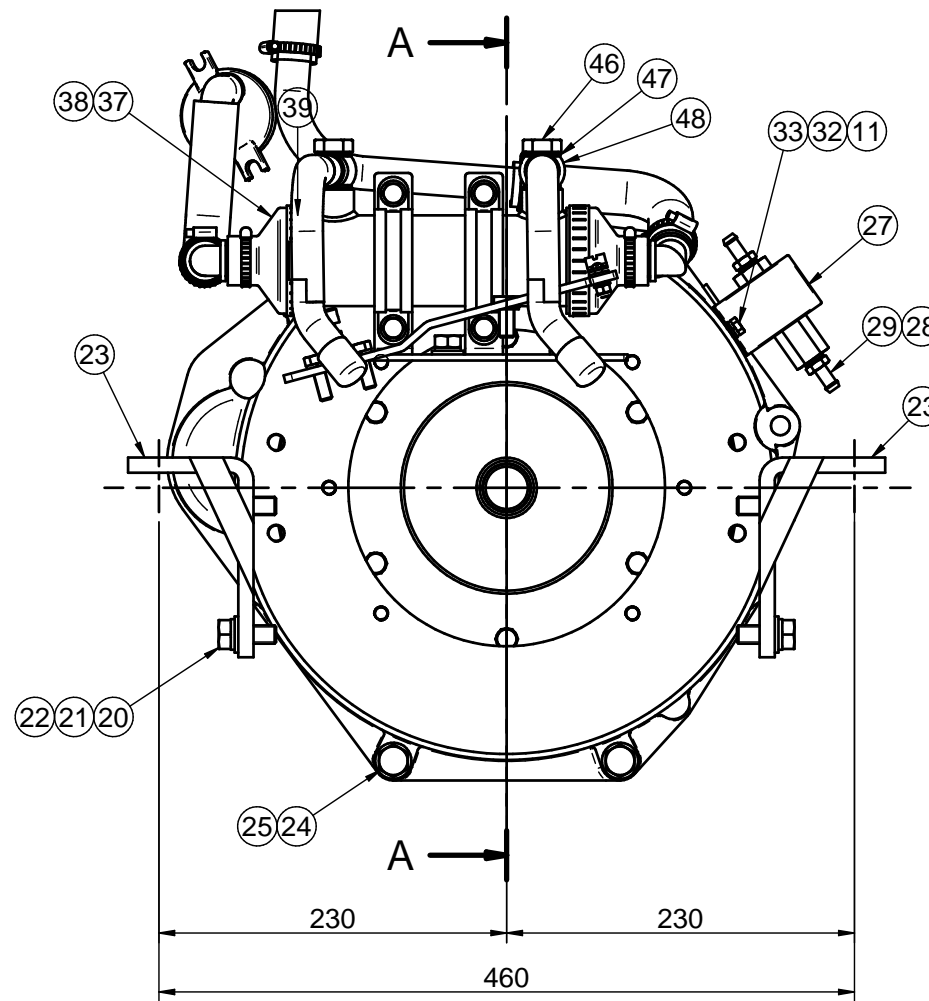

Nº	Referencia	Descripción	Material	Cant.
1	17322027.4	VOLANTE MECANIZADO SAE 6,5		1
2	17210071	DISCO DE EMBRAGUE		1
3	53038008	ARANDELA ESTRIADA Ø8 DIN-6798A	Acero	6
4	52102257	TORNILLO DIN 933 M8x20 8.8 CINCADO	Acero 8.8	6
5	52120010	TUERCA M10 DIN 934	Acero	8
6	53033010	ARANDELA GROWER Ø10 DIN-127	Acero	8
7	51030010	ARANDELA PLANA Ø10 DIN125	Acero	8
8	13410018	CARCASA ACOPLAMIENTO SAE 7	Aluminio	1
9	24870021	CALA BW ACOPL. TM-93/170/545		1
10	14719115	TERMINAL CABLE	Latón	1
11	51030006	ARANDELA PLANA Ø6 DIN125	Acero	3
12	51051107	PASADOR ALETAS DIN 94 D. 1,6x16	Acero	1
13	52101258	TORNILLO DIN 931 M8x25 8.8	Acero 8.8	2
14	53033008	ARANDELA GROWER DIN 127-8 CINCADA	Acero	6
15	52202307	TORNILLO M10x20x1.25 DIN 933	ACERO 8.8	1
16	56000061	ARANDELA COBRE Ø10/16x1.5	Cobre	1
17	24810913	BRIDA FIJACION CABLE		1
18	51030005	ARANDELA PLANA DIN125-05	Acero	2
19	18619020	SOPORTE MORSE INV.	F-114	1
20	52102359	TORNILLO M12 x 30 DIN 933	ACERO 8.8	4
21	53033012	ARANDELA GROWER Ø12 DIN 127	S-275 JR	6
22	51030012	ARANDELA PLANA Ø12 DIN125	Acero	4
23	17310001	SOPORTE POSTERIOR	F-114	2
24	52202359	TORNILLO M12x1.25, L= 30 DIN 933	ACERO 8.8	3
25	53038012	ARANDELA ESTRIADA Ø12 DIN-6798A		3
26	52102358	TORNILLO M12 x 25 DIN 933	S-275 JR	2
27	13814070	BOMBA ALIMENTACIÓN ELECTRICA 12V		1
28	57000361	ARANDELA	Aluminio	2
29	13814072	ENTRONQUE 1/8" NPTF	F-111	2
30	13814012	TUBO BOMBA A FILTRO		1
31	51086015	ABRAZADERA UNA OREJA CON ARO	AISI-304	1
32	53033006	ARANDELA GROWER DIN 127 Ø6	Acero	2
33	52102154	TORNILLO M6x10 DIN 933	Acero 8.8	2
34	17611017	CODO ENTRADA INTERCAMBIADOR	Goma	3
35	54081020	ABRAZADERA Ø20/32	INOX	6
36	19421058.1	ACOPL. ANGULAR	Nailon,	2
37	15212007	TAPA REFRIGERADOR	GOMA	2
38	54082050	ABRAZADERA Ø70/50x13 W4 DIN 3017		2
39	14712051	REFRIGERADOR DE ACEITE	LATON	1
40	59072604.1	ABRAZ. FIG. RSGU 2 60/20 W1 (COLISO)	Acero	2
41	51030008	ARANDELA ACERO DIN125-8 CINCADA	Acero	4
42	52102256	TORNILLO M8 x 15 DIN-933	Acero	4
43	17011028	TUBO ENTRADA REFRIG. INV.	Brass, yellow	1
44	52120008	TUERCA M8 DIN-934	Acero	4