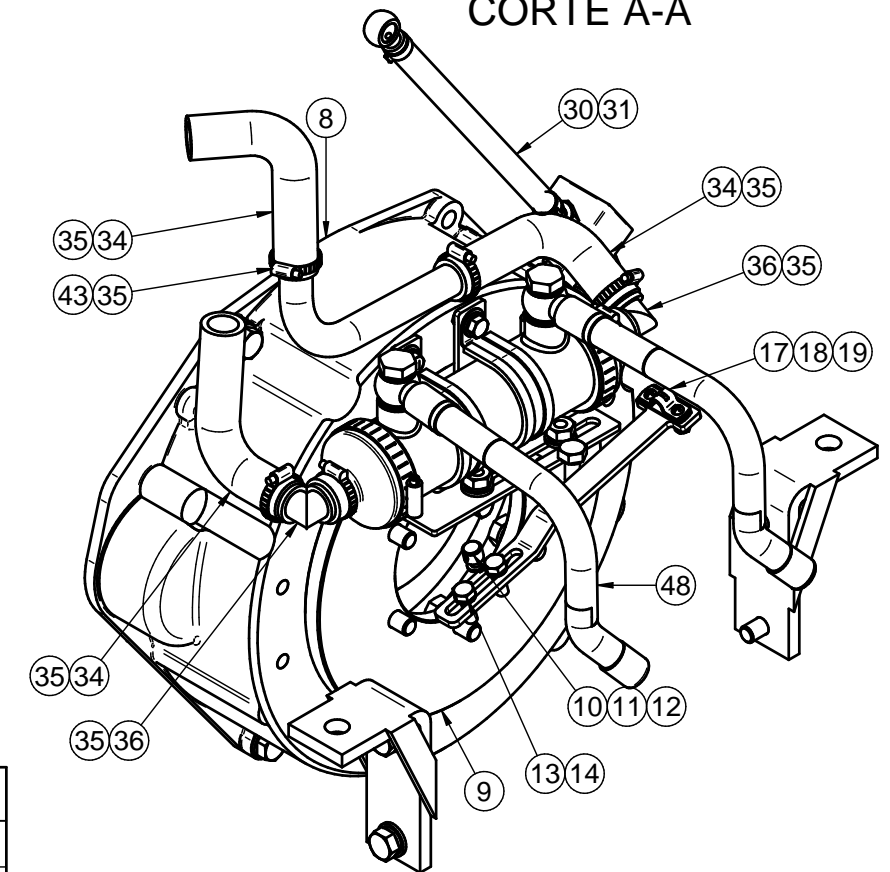

Nº	Referencia	Descripción	Material	Cant.
1	17322027.4	VOLANTE MECANIZADO SAE 6,5		1
2	17210071	DISCO DE EMBRAGUE		1
3	53038008	ARANDELA ESTRIADA Ø8 DIN-6798A	Acero	6
4	52102257	TORNILLO DIN 933 M8x20 8.8 CINCADO	Acero 8.8	6
5	52120010	TUERCA M10 DIN 934	Acero	8
6	53033010	ARANDELA GROWER Ø10 DIN-127	Acero	8
7	51030010	ARANDELA PLANA Ø10 DIN125	Acero	8
8	13410018	CARCASA ACOPLAMIENTO SAE 7	Aluminio	1
9	24870021	CALA BW ACOPL. TM-93/170/545		1
10	14719115	TERMINAL CABLE	Latón	1
11	51030006	ARANDELA PLANA Ø6 DIN125	Acero	3
12	51051107	PASADOR ALETAS DIN 94 D. 1,6x16	Acero	1
13	52101258	TORNILLO DIN 931 M8x25 8.8	Acero 8.8	2
14	53033008	ARANDELA GROWER DIN 127-8 CINCADA	Acero	6
15	52202307	TORNILLO M10x20x1.25 DIN 933	ACERO 8.8	1
16	56000061	ARANDELA COBRE Ø10/16x1.5	Cobre	1
17	24810913	BRIDA FIJACION CABLE		1
18	51030005	ARANDELA PLANA DIN125-05	Acero	2
19	18619020	SOPORTE MORSE INV.	F-114	1
20	52102359	TORNILLO M12 x 30 DIN 933	ACERO 8.8	4
21	53033012	ARANDELA GROWER Ø12 DIN 127	S-275 JR	6
22	51030012	ARANDELA PLANA Ø12 DIN125	Acero	4
23	17310001	SOPORTE POSTERIOR	F-114	2
24	52202359	TORNILLO M12x1.25, L= 30 DIN 933	ACERO 8.8	3
25	53038012	ARANDELA ESTRIADA Ø12 DIN-6798A		3
26	52102358	TORNILLO M12 x 25 DIN 933	S-275 JR	2
27	13814070	BOMBA ALIMENTACIÓN ELECTRICA 12V		1
28	57000361	ARANDELA	Aluminio	2
29	13814072	ENTRONQUE 1/8" NPTF	F-111	2
30	13814012	TUBO BOMBA A FILTRO		1
31	51086015	ABRAZADERA UNA OREJA CON ARO	AISI-304	1
32	53033006	ARANDELA GROWER DIN 127 Ø6	Acero	2
33	52102154	TORNILLO M6x10 DIN 933	Acero 8.8	2
34	17611017	CODO ENTRADA INTERCAMBIADOR	Goma	3
35	54081020	ABRAZADERA Ø20/32	INOX	6
36	19421058.1	ACOPL. ANGULAR	Nailon,	2
37	15212007	TAPA REFRIGERADOR	GOMA	2
38	54082050	ABRAZADERA Ø70/50x13 W4 DIN 3017		2
39	14712051	REFRIGERADOR DE ACEITE	LATON	1
40	59072604.1	ABRAZ. FIG. RSGU 2 60/20 W1 (COLISO)	Acero	2
41	51030008	ARANDELA ACERO DIN125-8 CINCADA	Acero	4
42	52102256	TORNILLO M8 x 15 DIN-933	Acero	4
43	17011028	TUBO ENTRADA REFRIG. INV.	Brass, yellow	1
44	52120008	TUERCA M8 DIN-934	Acero	4