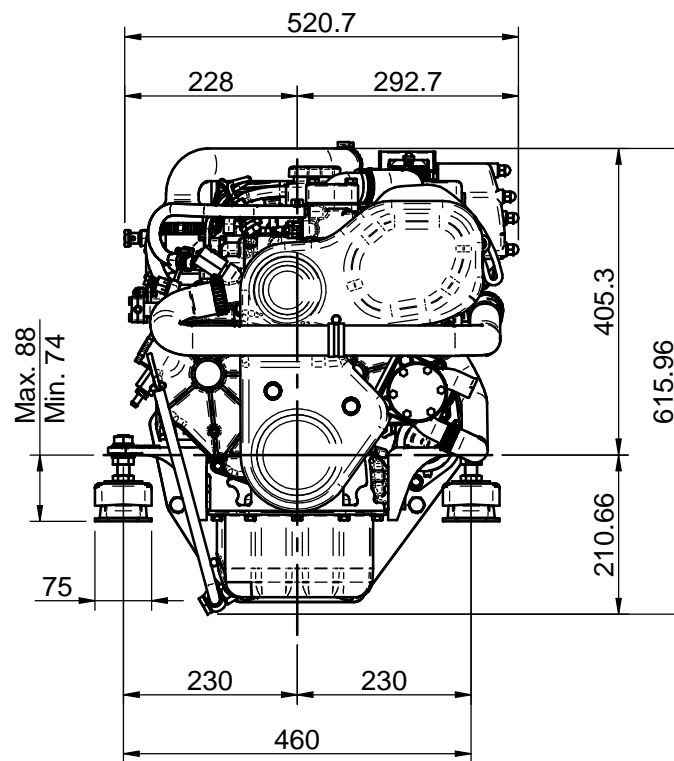

CORTE A-A

* No representado en el dibujo / Not shown in the drawing

Nº	Referencia	Descripción	Material	Cant.
1	17322027.1	VOLANTE MECANIZADO SAE 6 1/2"		1
2	17210071	DISCO DE EMBRAGUE		1
3	53038008	ARANDELA ESTRIADA Ø8 DIN-6798A	Acero	6
4	52102257	TORNILLO DIN 933 M8x20 8.8	Acero 8.8	6
5	13410018	CARCASA ACOPLAMIENTO SAE 7	Aluminio	1
6	53033012	ARANDELA GROWER Ø12 DIN 127	Acero	3
7	52202360	TORNILLO M12x1.25, L= 35 DIN 933	ACERO 8.8	1
8	52202361	TORNILLO M12x1.25, L= 40 DIN 933	ACERO 8.8	1
9	17210110.1R	KIT ZDRIVE VOLVO 280/290 Z=26		1
10	53038010	ARANDELA ESTRIADA Ø10 DIN-6798A	ACERO	6
11	52102309	TORNILLO M10x30 DIN 933	Acero	6
12	52202359	TORNILLO M12x1.25, L= 30 DIN 933	ACERO 8.8	3
13	53038012	ARANDELA ESTRIADA Ø12 DIN-6798A		4
14	52102358	TORNILLO M12 x 25 DIN 933	ACERO 8.8	2
15	13814072	RACOR	F-111	2
16	57000361	ARANDELA	Aluminio	2
17	13814070	BOMBA ALIMENTACIÓN ELECTRICA 12V		1
18	51030006	ARANDELA PLANA Ø6 DIN125	Acero	2
19	53033006	ARANDELA GROWER DIN 127 Ø6	Acero	2
20	52102155	TORNILLO M6x12 DIN 933	ACERO 8.8	2
21	51086016	ABRAZADERA UNA OREJA CON ARO	AISI A-304	1
22	13814012	TUBO BOMBA A FILTRO		1
23*	58088225	ABRAZADERA DE PLASTICO	PLASTICO	2
24*	60900126	TERMINAL AZUL	(Ninguno)	1

Medidas Nominales (mm)		KIT COLA ZDRIVE VOLVO 280-290 Z=26							
30 a 100		KIT ZDRIVE VOLVO 280-290 Z=26							
6 a 30		MATERIAL	ACABADO	TRATAMIENTO	PRESENTACION	ESCALA			
0 a 6		DIBUJADO	VERIFICADO	GRADO PRECISION	FECHA CREACION	ULTIMA REVISION			
Grado de Precisión DIN:7168		X.MARGARIT	S.SUBACH	MEDIO	03/01/2014				
Fino ±0.05						SOLE, S.A.			
Medio ±0.1									17310110.1
Bastio ±0.2									

DATOS TÉCNICOS (TECHNICAL DATA)

Manguera agua salada (Sea water hose) : Ø26mm
 Manguera entrada combustible (Fuel hose intake) : Ø8mm
 Manguera retorno combustible (Fuel hose outlet) : Ø5mm

Especificaciones del producto pueden ser modificadas sin previo aviso
 (Product specifications are subject to change without notice)