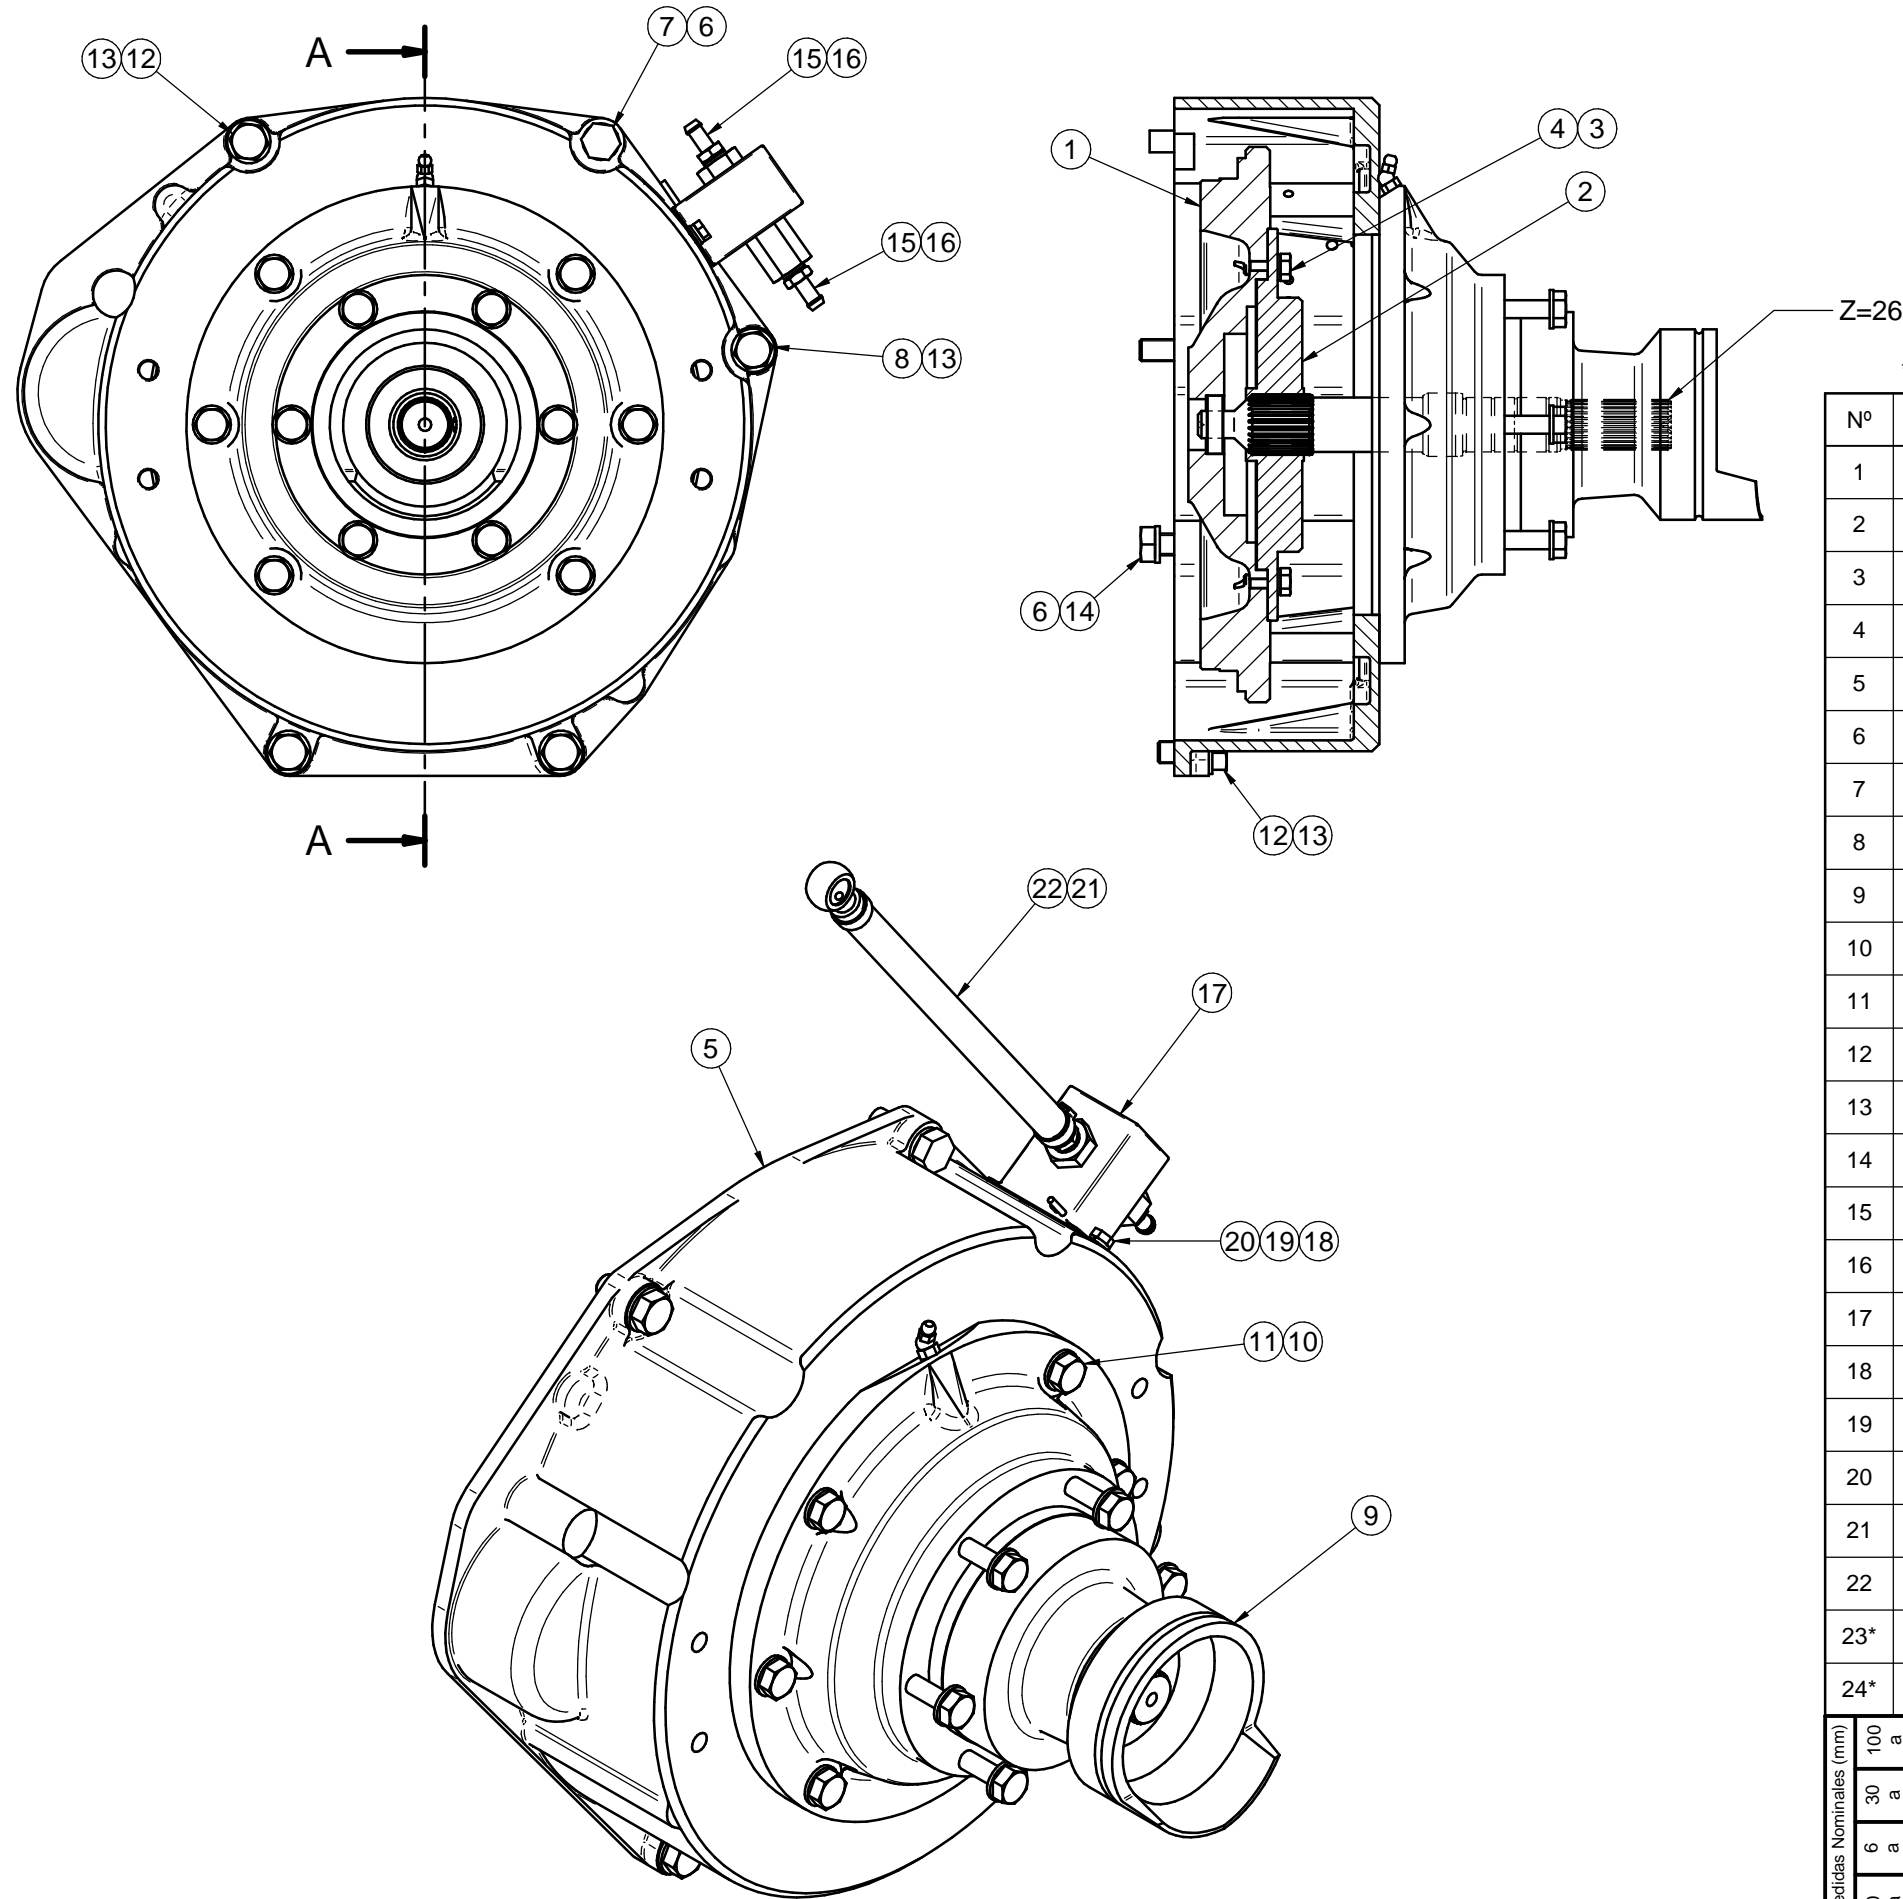

CORTE A-A

* No representado en el dibujo / Not shown in the drawing

Nº	Referencia	Descripción	Material	Cant.
1	17322027.1	VOLANTE MECANIZADO SAE 6 1/2"		1
2	17210071	DISCO DE EMBRAGUE		1
3	53038008	ARANDELA ESTRIADA Ø8 DIN-6798A	Acero	6
4	52102257	TORNILLO DIN 933 M8x20 8.8	Acero 8.8	6
5	13410018	CARCASA ACOPLAMIENTO SAE 7	Aluminio	1
6	53033012	ARANDELA GROWER Ø12 DIN 127	Acero	3
7	52202360	TORNILLO M12x1.25, L= 35 DIN 933	ACERO 8.8	1
8	52202361	TORNILLO M12x1.25, L= 40 DIN 933	ACERO 8.8	1
9	17210110.1R	KIT ZDRIVE VOLVO 280/290 Z=26		1
10	53038010	ARANDELA ESTRIADA Ø10 DIN-6798A	ACERO	6
11	52102309	TORNILLO M10x30 DIN 933	Acero	6
12	52202359	TORNILLO M12x1.25, L= 30 DIN 933	ACERO 8.8	3
13	53038012	ARANDELA ESTRIADA Ø12 DIN-6798A		4
14	52102358	TORNILLO M12 x 25 DIN 933	ACERO 8.8	2
15	13814072	RACOR	F-111	2
16	57000361	ARANDELA	Aluminio	2
17	13814070	BOMBA ALIMENTACIÓN ELECTRICA 12V		1
18	51030006	ARANDELA PLANA Ø6 DIN125	Acero	2
19	53033006	ARANDELA GROWER DIN 127 Ø6	Acero	2
20	52102155	TORNILLO M6x12 DIN 933	ACERO 8.8	2
21	51086016	ABRAZADERA UNA OREJA CON ARO	AISI A-304	1
22	13814012	TUBO BOMBA A FILTRO		1
23*	58088225	ABRAZADERA DE PLASTICO	PLASTICO	2
24*	60900126	TERMINAL AZUL	(Ninguno)	1

Medidas Nominales (mm)		KIT COLA ZDRIVE VOLVO 280-290 Z=26							
30 a 100		KIT ZDRIVE VOLVO 280-290 Z=26							
6 a 30		MATERIAL	ACABADO	TRATAMIENTO	PRESENTACION	ESCALA			
0 a 6		DIBUJADO	VERIFICADO	GRADO PRECISION	FECHA CREACION	ULTIMA REVISION			
Grado de Precisión DIN:7168		X.MARGARIT	S.SUBACH	MEDIO	03/01/2014				
Fino ±0.05						SOLE, S.A.			
Medio ±0.1									17310110.1
Bastio ±0.2									

DATOS TÉCNICOS (TECHNICAL DATA)

Manguera agua salada (Sea water hose) : Ø26mm
 Manguera entrada combustible (Fuel hose intake) : Ø8mm
 Manguera retorno combustible (Fuel hose outlet) : Ø5mm

Especificaciones del producto pueden ser modificadas sin previo aviso
 (Product specifications are subject to change without notice)