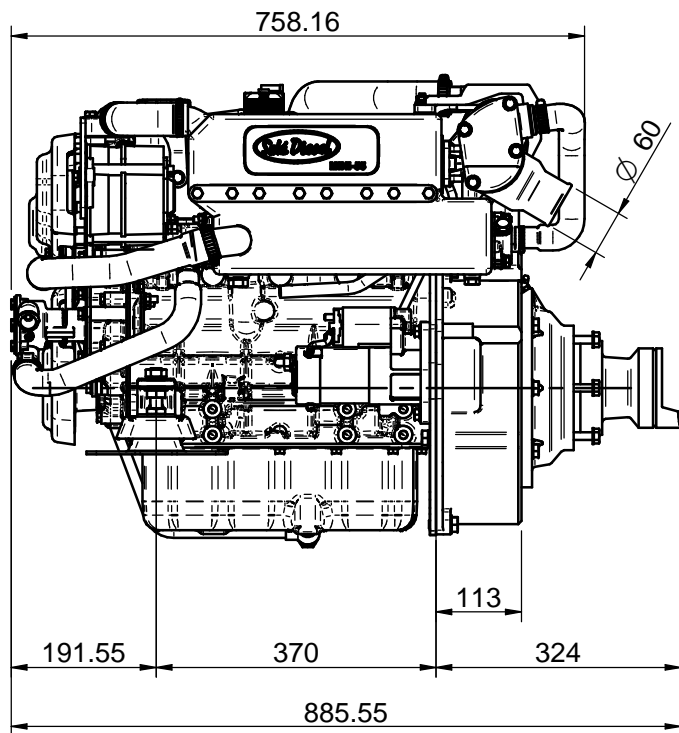

CORTE A-A

* No representado en el dibujo / Not shown in the drawing

Nº	Referencia	Descripción	Material	Cant.
1	17322027.1	VOLANTE MECANIZADO SAE 6 1/2"		1
2	17210071	DISCO DE EMBRAGUE		1
3	53038008	ARANDELA ESTRIADA Ø8 DIN-6798A	Acero	6
4	52102257	TORNILLO DIN 933 M8x20 8.8	Acero 8.8	6
5	13410018	CARCASA ACOPLAMIENTO SAE 7	Aluminio	1
6	53033012	ARANDELA GROWER Ø12 DIN 127	Acero	3
7	52202360	TORNILLO M12x1.25, L= 35 DIN 933	ACERO 8.8	1
8	52202361	TORNILLO M12x1.25, L= 40 DIN 933	ACERO 8.8	1
9	17210110.1R	KIT ZDRIVE VOLVO 280/290 Z=26		1
10	53038010	ARANDELA ESTRIADA Ø10 DIN-6798A	ACERO	6
11	52102309	TORNILLO M10x30 DIN 933	Acero	6
12	52202359	TORNILLO M12x1.25, L= 30 DIN 933	ACERO 8.8	3
13	53038012	ARANDELA ESTRIADA Ø12 DIN-6798A		4
14	52102358	TORNILLO M12 x 25 DIN 933	ACERO 8.8	2
15	13814072	RACOR	F-111	2
16	57000361	ARANDELA	Aluminio	2
17	13814070	BOMBA ALIMENTACIÓN ELECTRICA 12V		1
18	51030006	ARANDELA PLANA Ø6 DIN125	Acero	2
19	53033006	ARANDELA GROWER DIN 127 Ø6	Acero	2
20	52102155	TORNILLO M6x12 DIN 933	ACERO 8.8	2
21	51086016	ABRAZADERA UNA OREJA CON ARO	AISI A-304	1
22	13814012	TUBO BOMBA A FILTRO		1
23*	58088225	ABRAZADERA DE PLASTICO	PLASTICO	2
24*	60900126	TERMINAL AZUL	(Ninguno)	1

Medidas Nominales (mm)		KIT COLA ZDRIVE VOLVO 280-290 Z=26							
30 a 100		KIT ZDRIVE VOLVO 280-290 Z=26							
6 a 30		MATERIAL	ACABADO	TRATAMIENTO	PRESENTACION	ESCALA			
0 a 6		DIBUJADO	VERIFICADO	GRADO PRECISION	FECHA CREACION	ULTIMA REVISION			
Grado de Precisión DIN:7168		X.MARGARIT	S.SUBACH	MEDIO	03/01/2014				
Fino ±0.05						SOLE, S.A.			
Medio ±0.1									17310110.1
Bastio ±0.2									

DATOS TÉCNICOS (TECHNICAL DATA)

Manguera agua salada (Sea water hose) : Ø26mm
 Manguera entrada combustible (Fuel hose intake) : Ø8mm
 Manguera retorno combustible (Fuel hose outlet) : Ø5mm

Especificaciones del producto pueden ser modificadas sin previo aviso
 (Product specifications are subject to change without notice)