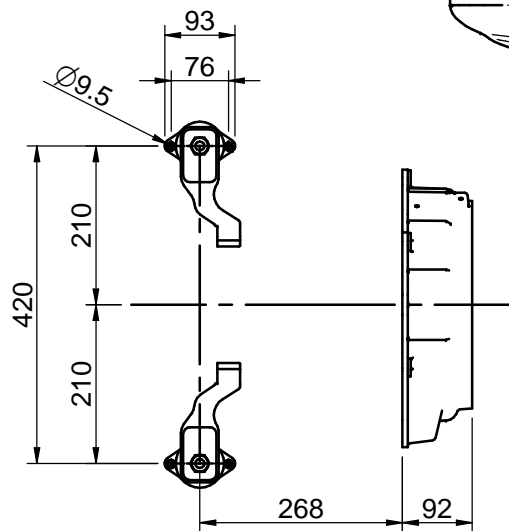

* No representado en el dibujo / Not shown in the drawing

N	Referencia	Descripcion	Cant
1	13810092	CARCASA MOTOR	1
2	13810046	DISCO ACOPLAMIENTO SAE 6,5	1
3	53033008	ARANDELA GROWER DIN 127-8 CINCADA	10
4	52103256	TORNILLO ALLEN M8x15 DIN 912	6
5	52102257	TORNILLO DIN 933 M8x20 8.8	4
6	13814072	RACOR	2
7	57000361	ARANDELA	2
8	53203357	DIN 912 M12 x 1,25 x 20	4
9	53038012	ARANDELA ESTRIADA Ø12 DIN-6798A	4
10	13814017.5	TUBO BOMBA ALIMENTACION A FILTRO	1
11	51086015	ABRAZADERA UNA OREJA CON ARO	1
12	13814070	BOMBA ALIMENTACIÓN ELECTRICA 12V	1
13	52102154	TORNILLO M6x10 DIN 933	2
14	51030006	ARANDELA PLANA Ø6 DIN125	2
15	52101311	TORNILLO M10x40 DIN 931 8.8	6
16	51030010	ARANDELA PLANA Ø10 DIN125	6
17*	60900126	TERMINAL AZUL	1
18*	58088283	ABRAZ. PLASTICO 3,6 x 140 NEGRA	1

KIT COLA SDRIVE VOLVO 130S

KIT S-DRIVE 130S

MATERIAL	ACABADO	TRATAMIENTO	PRESENTACION	ESCALA
DIBUJADO J.RODRIGUEZ	VERIFICADO	GRADO PRECISIÓN	FECHA CREACIÓN 05/03/2018	ÚLTIMA REVISIÓN

SOLE, S.A.

13810116

DATOS TÉCNICOS / TECHNICAL DATA

Manguera entrada agua salada / Sea water hose, inlet: Ø20mm
 Manguera entrada combustible / Fuel hose, inlet: Ø8mm
 Manguera retorno combustible / Fuel return hose: Ø5mm

MOTOR MINI-17 V.6 COLA SD VOLVO 130S

MINI-17 V6 ENGINE WITH KIT SD VOLVO 130S

MATERIAL	ACABADO	TRATAMIENTO	PRESENTACIÓN	ESCALA
DIBUJADO	VERIFICADO	GRADO PRECISIÓN	FECHA CREACIÓN	ÚLTIMA REVISIÓN
J.RODRÍGUEZ			05/03/2018	---

SOLÉ, S.A.

13810116_Mini17