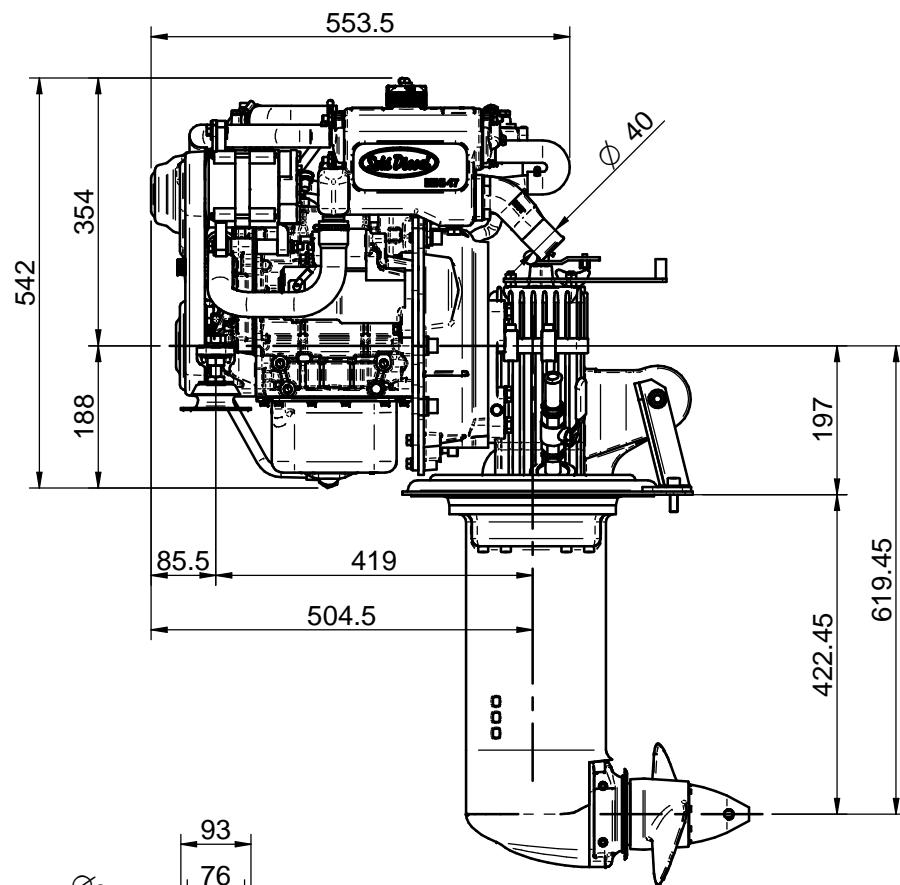

* No representado en el dibujo / Not shown in the drawing

N	Referencia	Descripcion	Cant
1	13810092	CARCASA MOTOR	1
2	13810046	DISCO ACOPLAMIENTO SAE 6,5	1
3	53033008	ARANDELA GROWER DIN 127-8 CINCADA	10
4	52103256	TORNILLO ALLEN M8x15 DIN 912	6
5	52102257	TORNILLO DIN 933 M8x20 8.8	4
6	13814072	RACOR	2
7	57000361	ARANDELA	2
8	53203357	DIN 912 M12 x 1,25 x 20	4
9	53038012	ARANDELA ESTRIADA Ø12 DIN-6798A	4
10	13814017.5	TUBO BOMBA ALIMENTACION A FILTRO	1
11	51086015	ABRAZADERA UNA OREJA CON ARO	1
12	13814070	BOMBA ALIMENTACIÓN ELECTRICA 12V	1
13	52102154	TORNILLO M6x10 DIN 933	2
14	51030006	ARANDELA PLANA Ø6 DIN125	2
15	52101311	TORNILLO M10x40 DIN 931 8.8	6
16	51030010	ARANDELA PLANA Ø10 DIN125	6
17*	60900126	TERMINAL AZUL	1
18*	58088283	ABRAZ. PLASTICO 3,6 x 140 NEGRA	1

KIT COLA SDRIVE VOLVO 130S

KIT S-DRIVE 130S

MATERIAL	ACABADO	TRATAMIENTO	PRESENTACION	ESCALA
DIBUJADO J.RODRIGUEZ	VERIFICADO	GRADO PRECISIÓN	FECHA CREACIÓN 05/03/2018	ÚLTIMA REVISIÓN

SOLE, S.A.

13810116

DATOS TÉCNICOS / TECHNICAL DATA

Manguera entrada agua salada / Sea water hose, inlet: Ø20mm
 Manguera entrada combustible / Fuel hose, inlet: Ø8mm
 Manguera retorno combustible / Fuel return hose: Ø5mm

MOTOR MINI-17 V.6 COLA SD VOLVO 130S

MINI-17 V6 ENGINE WITH KIT SD VOLVO 130S

MATERIAL	ACABADO	TRATAMIENTO	PRESENTACIÓN	ESCALA
DIBUJADO	VERIFICADO	GRADO PRECISIÓN	FECHA CREACIÓN	ÚLTIMA REVISIÓN
J.RODRÍGUEZ			05/03/2018	---

SOLÉ, S.A.

13810116_Mini17