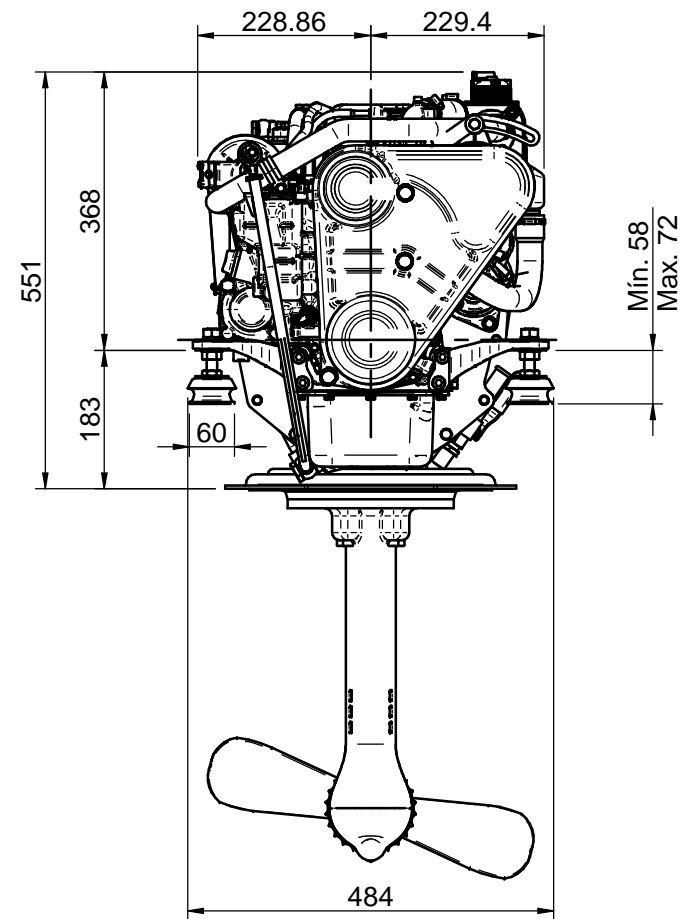

* No representado en el dibujo / Not shown in the drawing

N	Referencia	Descripcion	Cant
1	13810092	CARCASA MOTOR	1
2	13810046	DISCO ACOPLAMIENTO SAE 6,5	1
3	53033008	ARANDELA GROWER DIN 127-8 CINCADA	10
4	52103256	TORNILLO ALLEN M8x15 DIN 912	6
5	52102257	TORNILLO DIN 933 M8x20 8.8	4
6	13814072	RACOR	2
7	57000361	ARANDELA	2
8	53203357	DIN 912 M12 x 1,25 x 20	4
9	53038012	ARANDELA ESTRIADA Ø12 DIN-6798A	4
10	13814017.5	TUBO BOMBA ALIMENTACION A FILTRO	1
11	51086015	ABRAZADERA UNA OREJA CON ARO	1
12	13814070	BOMBA ALIMENTACIÓN ELECTRICA 12V	1
13	52102154	TORNILLO M6x10 DIN 933	2
14	51030006	ARANDELA PLANA Ø6 DIN125	2
15	52101311	TORNILLO M10x40 DIN 931 8.8	6
16	51030010	ARANDELA PLANA Ø10 DIN125	6
17*	60900126	TERMINAL AZUL	1
18*	58088283	ABRAZ. PLASTICO 3,6 x 140 NEGRA	1

KIT COLA SDRIVE VOLVO 130S

KIT S-DRIVE 130S

MATERIAL	ACABADO	TRATAMIENTO	PRESENTACION	ESCALA
DIBUJADO J.RODRIGUEZ	VERIFICADO	GRADO PRECISIÓN	FECHA CREACIÓN 05/03/2018	ÚLTIMA REVISIÓN

SOLE, S.A.

13810116

DATOS TÉCNICOS / TECHNICAL DATA

Manguera entrada agua salada / Sea water hose, inlet: Ø20mm
 Manguera entrada combustible / Fuel hose, inlet: Ø8mm
 Manguera retorno combustible / Fuel return hose: Ø5mm

MOTOR MINI-17 V.6 COLA SD VOLVO 130S

MINI-17 V6 ENGINE WITH KIT SD VOLVO 130S

MATERIAL	ACABADO	TRATAMIENTO	PRESENTACIÓN	ESCALA
DIBUJADO	VERIFICADO	GRADO PRECISIÓN	FECHA CREACIÓN	ÚLTIMA REVISIÓN
J.RODRÍGUEZ			05/03/2018	---

SOLÉ, S.A.

13810116_Mini17