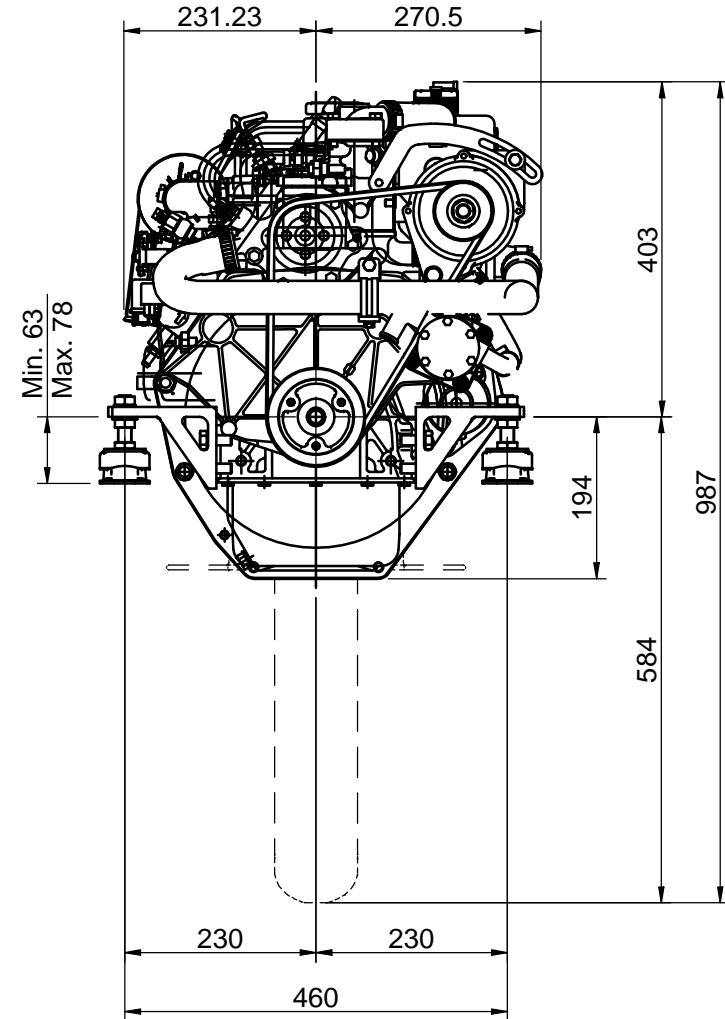

CORTE A-A

\* No representado en el dibujo / Not shown in the drawing

Nº	Referencia	Descripción	Material	Cant.
1	13410041	SEPARADOR ACOP. ELASTICO	ST-52	1
2	53033006	ARANDELA GROWER DIN 127 Ø6	Acero	12
3	52103161	TORNILLO ALLEN M6x40 DIN 912	Acero	6
4	13810042	ACOPLAMIENTO VULKAN		1
5	52103156	TORNILLO M6 x 16 DIN-912	ACERO 8.8	6
6	13410022	CARCASA MI33-34-44 PARA COLA	Aluminio	1
7	53033012	ARANDELA GROWER Ø12 DIN 127	Acero	2
9	53038012	ARANDELA ESTRIADA Ø12		3
11	53033010	ARANDELA GROWER Ø10 DIN-127	Acero	6
12	52101311	TORNILLO M10x40 DIN 931 8.8	Acero 8.8	6
13	52202358	TORNILLO DIN933 M12x1.25 L=25	Acero 8.8	3
14	52102358	TORNILLO M12 x 25 DIN 933	ACERO 8.8	2
15	13814072	RACOR	F-111	2
16	57000361	ARANDELA	Aluminio	2
17	13814070	BOMBA ALIMENTACIÓN ELECTRICA		1
18	51030006	ARANDELA PLANA Ø6 DIN125	Acero	2
19	52102154	TORNILLO M6x10 DIN 933	Acero 8.8	2
20	51086015	ABRAZADERA UNA OREJA CON ARO	AISI A-304	1
21	13814012	TUBO BOMBA A FILTRO		1
22	58088271	ABRAZADERA NYLON BLANCA	Nylon	1
23	60900126	TERMINAL AZUL	(Ninguno)	1

**SOLE, S.A.**

**13410100**

**DATOS TÉCNICOS / TECHNICAL DATA**

Manguera agua salada / Sea water hose: Ø20mm  
 Manguera entrada combustible / Fuel hose intake: Ø8mm  
 Manguera retorno combustible / Diesel Fuel return hose: Ø5mm

**SOLÉ, S.A.**

**13410100\_MINI33**

**DATOS TÉCNICOS / TECHNICAL DATA**

Manguera agua salada / Sea water hose: Ø20mm  
 Manguera entrada combustible / Fuel hose intake: Ø8mm  
 Manguera retorno combustible / Diesel Fuel return hose: Ø5mm

**SOLÉ, S.A.**

**13410100\_MINI44**

**DATOS TÉCNICOS (TECHNICAL DATA)**

Manguera agua salada (Sea water hose): Ø20mm  
 Manguera entrada combustible (Fuel hose intake): Ø8mm  
 Manguera retorno combustible (Fuel hose outlet): Ø5mm