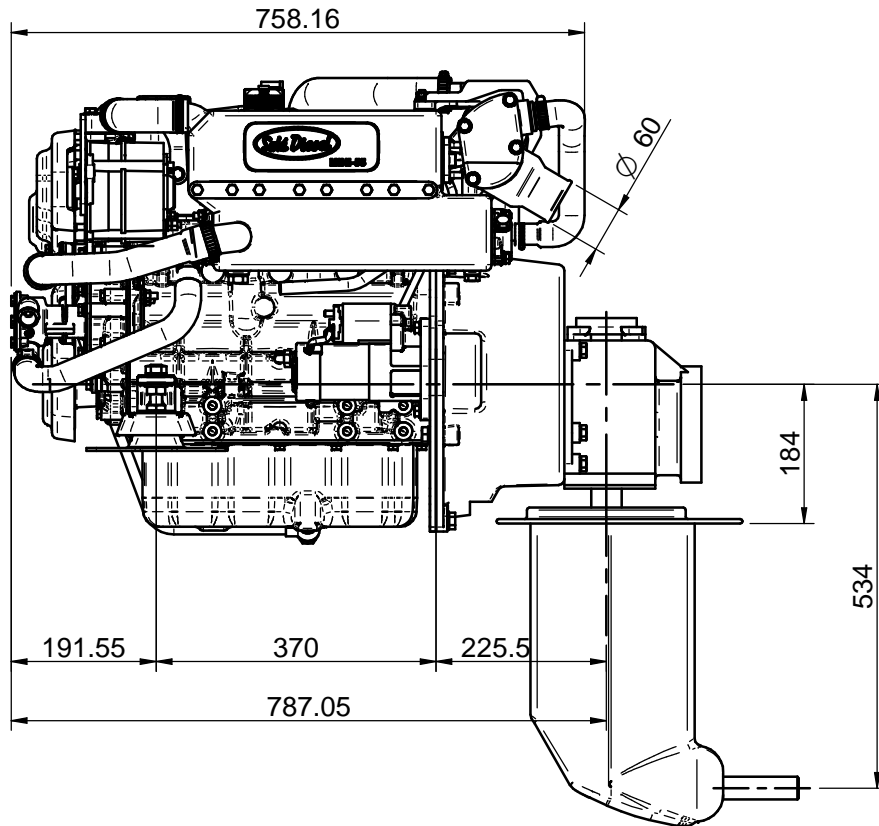

**SOLÉ, S.A.**

**13410100\_MINI33**

**DATOS TÉCNICOS / TECHNICAL DATA**

Manguera agua salada / Sea water hose: Ø20mm  
 Manguera entrada combustible / Fuel hose intake: Ø8mm  
 Manguera retorno combustible / Diesel Fuel return hose: Ø5mm

**SOLÉ, S.A.**

**13410100\_MINI44**

**DATOS TÉCNICOS (TECHNICAL DATA)**

Manguera agua salada (Sea water hose): Ø20mm  
 Manguera entrada combustible (Fuel hose intake): Ø8mm  
 Manguera retorno combustible (Fuel hose outlet): Ø5mm

Manguera agua salada (Sea water hose) : Ø20mm  
 Manguera entrada combustible (Fuel hose intake) : Ø8mm  
 Manguera retorno combustible (Fuel hose outlet) : Ø5mm

Especificaciones del producto pueden ser modificadas sin previo aviso  
 (Product specifications are subject to change without notice)

**SOLÉ, S.A.**

**13410100\_MINI44**

**DATOS TÉCNICOS (TECHNICAL DATA)**

Manguera agua salada (Sea water hose) : Ø26mm  
 Manguera entrada combustible (Fuel hose intake) : Ø8mm  
 Manguera retorno combustible (Fuel hose outlet) : Ø5mm