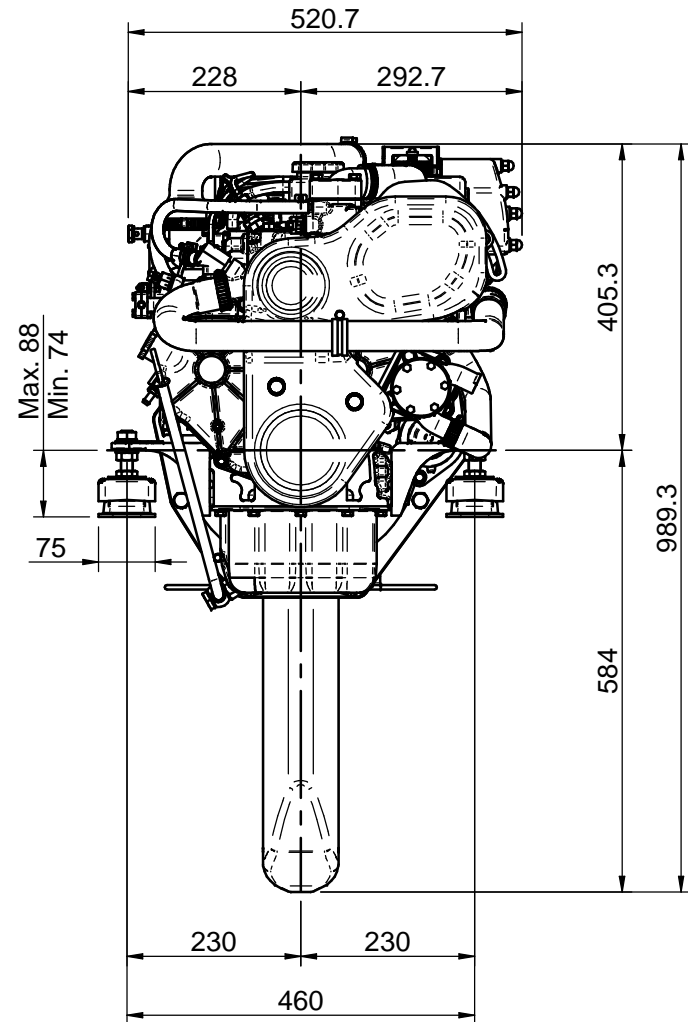

**SOLÉ, S.A.**

**13410100\_MINI33**

**DATOS TÉCNICOS / TECHNICAL DATA**

Manguera agua salada / Sea water hose: Ø20mm  
 Manguera entrada combustible / Fuel hose intake: Ø8mm  
 Manguera retorno combustible / Diesel Fuel return hose: Ø5mm

**SOLÉ, S.A.**

**13410100\_MINI44**

**DATOS TÉCNICOS (TECHNICAL DATA)**

Manguera agua salada (Sea water hose): Ø20mm  
 Manguera entrada combustible (Fuel hose intake): Ø8mm  
 Manguera retorno combustible (Fuel hose outlet): Ø5mm

Manguera agua salada (Sea water hose) : Ø20mm  
 Manguera entrada combustible (Fuel hose intake) : Ø8mm  
 Manguera retorno combustible (Fuel hose outlet) : Ø5mm

Especificaciones del producto pueden ser modificadas sin previo aviso  
 (Product specifications are subject to change without notice)

**SOLÉ, S.A.**

**13410100\_MINI44**

**DATOS TÉCNICOS (TECHNICAL DATA)**

Manguera agua salada (Sea water hose) : Ø26mm  
 Manguera entrada combustible (Fuel hose intake) : Ø8mm  
 Manguera retorno combustible (Fuel hose outlet) : Ø5mm