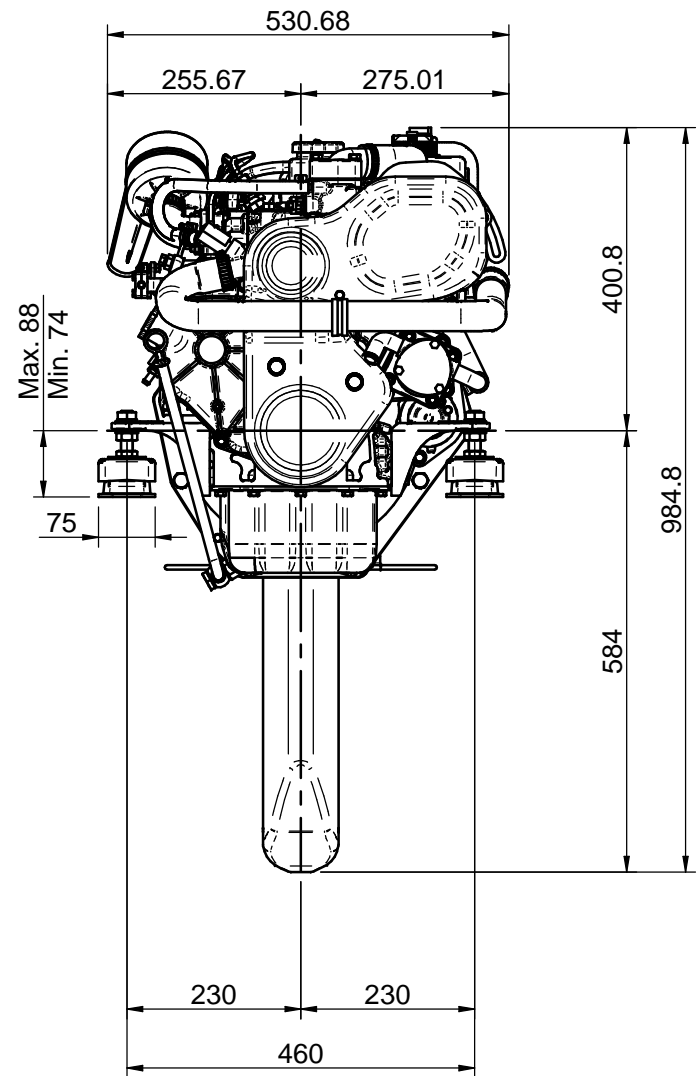

DATOS TÉCNICOS (TECHNICAL DATA)

Manguera agua salada (Sea water hose) : Ø20mm
Manguera entrada combustible (Fuel hose intake) : Ø8mm
Manguera retorno combustible (Fuel hose outlet) : Ø5mm

Especificaciones del producto pueden ser modificadas sin previo aviso
(Product specifications are subject to change without notice)

KIT COLA SDRIVE VOLVO 120SB/SC/SE, MOTOR MINI-44 v6

KIT SDRIVE VOLVO 120SB/SC/SE, MINI-44 v6 ENGINE

MATERIAL	ACABADO	TRATAMIENTO	PRESENTACIÓN	ESCALA
				/.
DIBUJADO	VERIFICADO	GRADO PRECISIÓN	FECHA CREACIÓN	ÚLTIMA REVISIÓN
J.RODRÍGUEZ	P.IGLESIAS		21/06/2018	---

SOLÉ, S.A.

13410100_MINI44