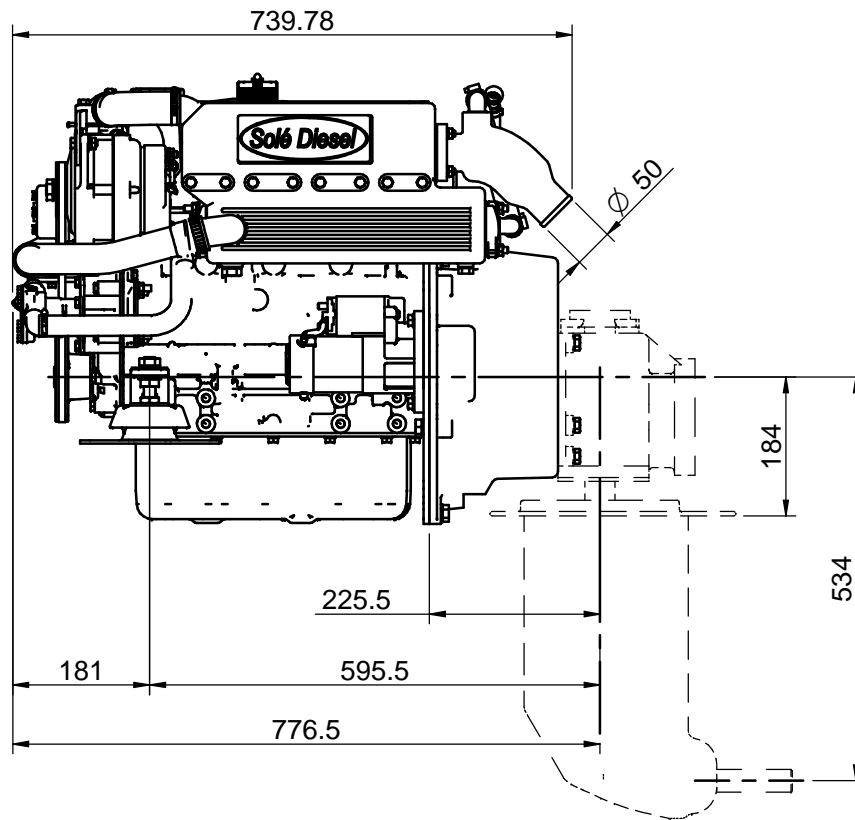

**SOLE, S.A.**

**13410100**

**DATOS TÉCNICOS / TECHNICAL DATA**

Manguera agua salada / Sea water hose: Ø20mm  
 Manguera entrada combustible / Fuel hose intake: Ø8mm  
 Manguera retorno combustible / Diesel Fuel return hose: Ø5mm

**SOLÉ, S.A.**

**13410100\_MINI33**

**DATOS TÉCNICOS / TECHNICAL DATA**

Manguera agua salada / Sea water hose: Ø20mm  
 Manguera entrada combustible / Fuel hose intake: Ø8mm  
 Manguera retorno combustible / Diesel Fuel return hose: Ø5mm

**SOLÉ, S.A.**

**13410100\_MINI44**

**DATOS TÉCNICOS (TECHNICAL DATA)**

Manguera agua salada (Sea water hose): Ø20mm  
 Manguera entrada combustible (Fuel hose intake): Ø8mm  
 Manguera retorno combustible (Fuel hose outlet): Ø5mm

**SOLÉ, S.A.**

**13410100\_MINI44**

**DATOS TÉCNICOS (TECHNICAL DATA)**

Manguera agua salada (Sea water hose) : Ø26mm  
 Manguera entrada combustible (Fuel hose intake) : Ø8mm  
 Manguera retorno combustible (Fuel hose outlet) : Ø5mm