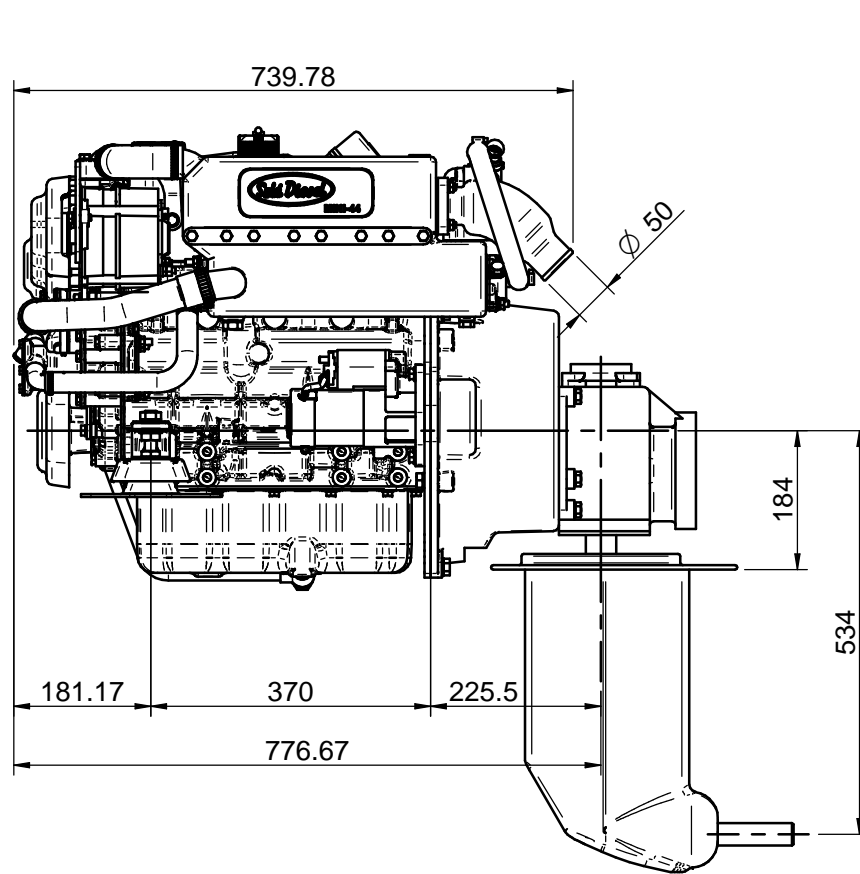

DATOS TÉCNICOS (TECHNICAL DATA)

Manguera agua salada (Sea water hose) : Ø20mm
Manguera entrada combustible (Fuel hose intake) : Ø8mm
Manguera retorno combustible (Fuel hose outlet) : Ø5mm

Especificaciones del producto pueden ser modificadas sin previo aviso
(Product specifications are subject to change without notice)

KIT COLA SDRIVE VOLVO 120SB/SC/SE, MOTOR MINI-44 v6

KIT SDRIVE VOLVO 120SB/SC/SE, MINI-44 v6 ENGINE

MATERIAL	ACABADO	TRATAMIENTO	PRESENTACIÓN	ESCALA
				/.
DIBUJADO	VERIFICADO	GRADO PRECISIÓN	FECHA CREACIÓN	ÚLTIMA REVISIÓN
J.RODRÍGUEZ	P.IGLESIAS		21/06/2018	---

SOLÉ, S.A.

13410100_MINI44