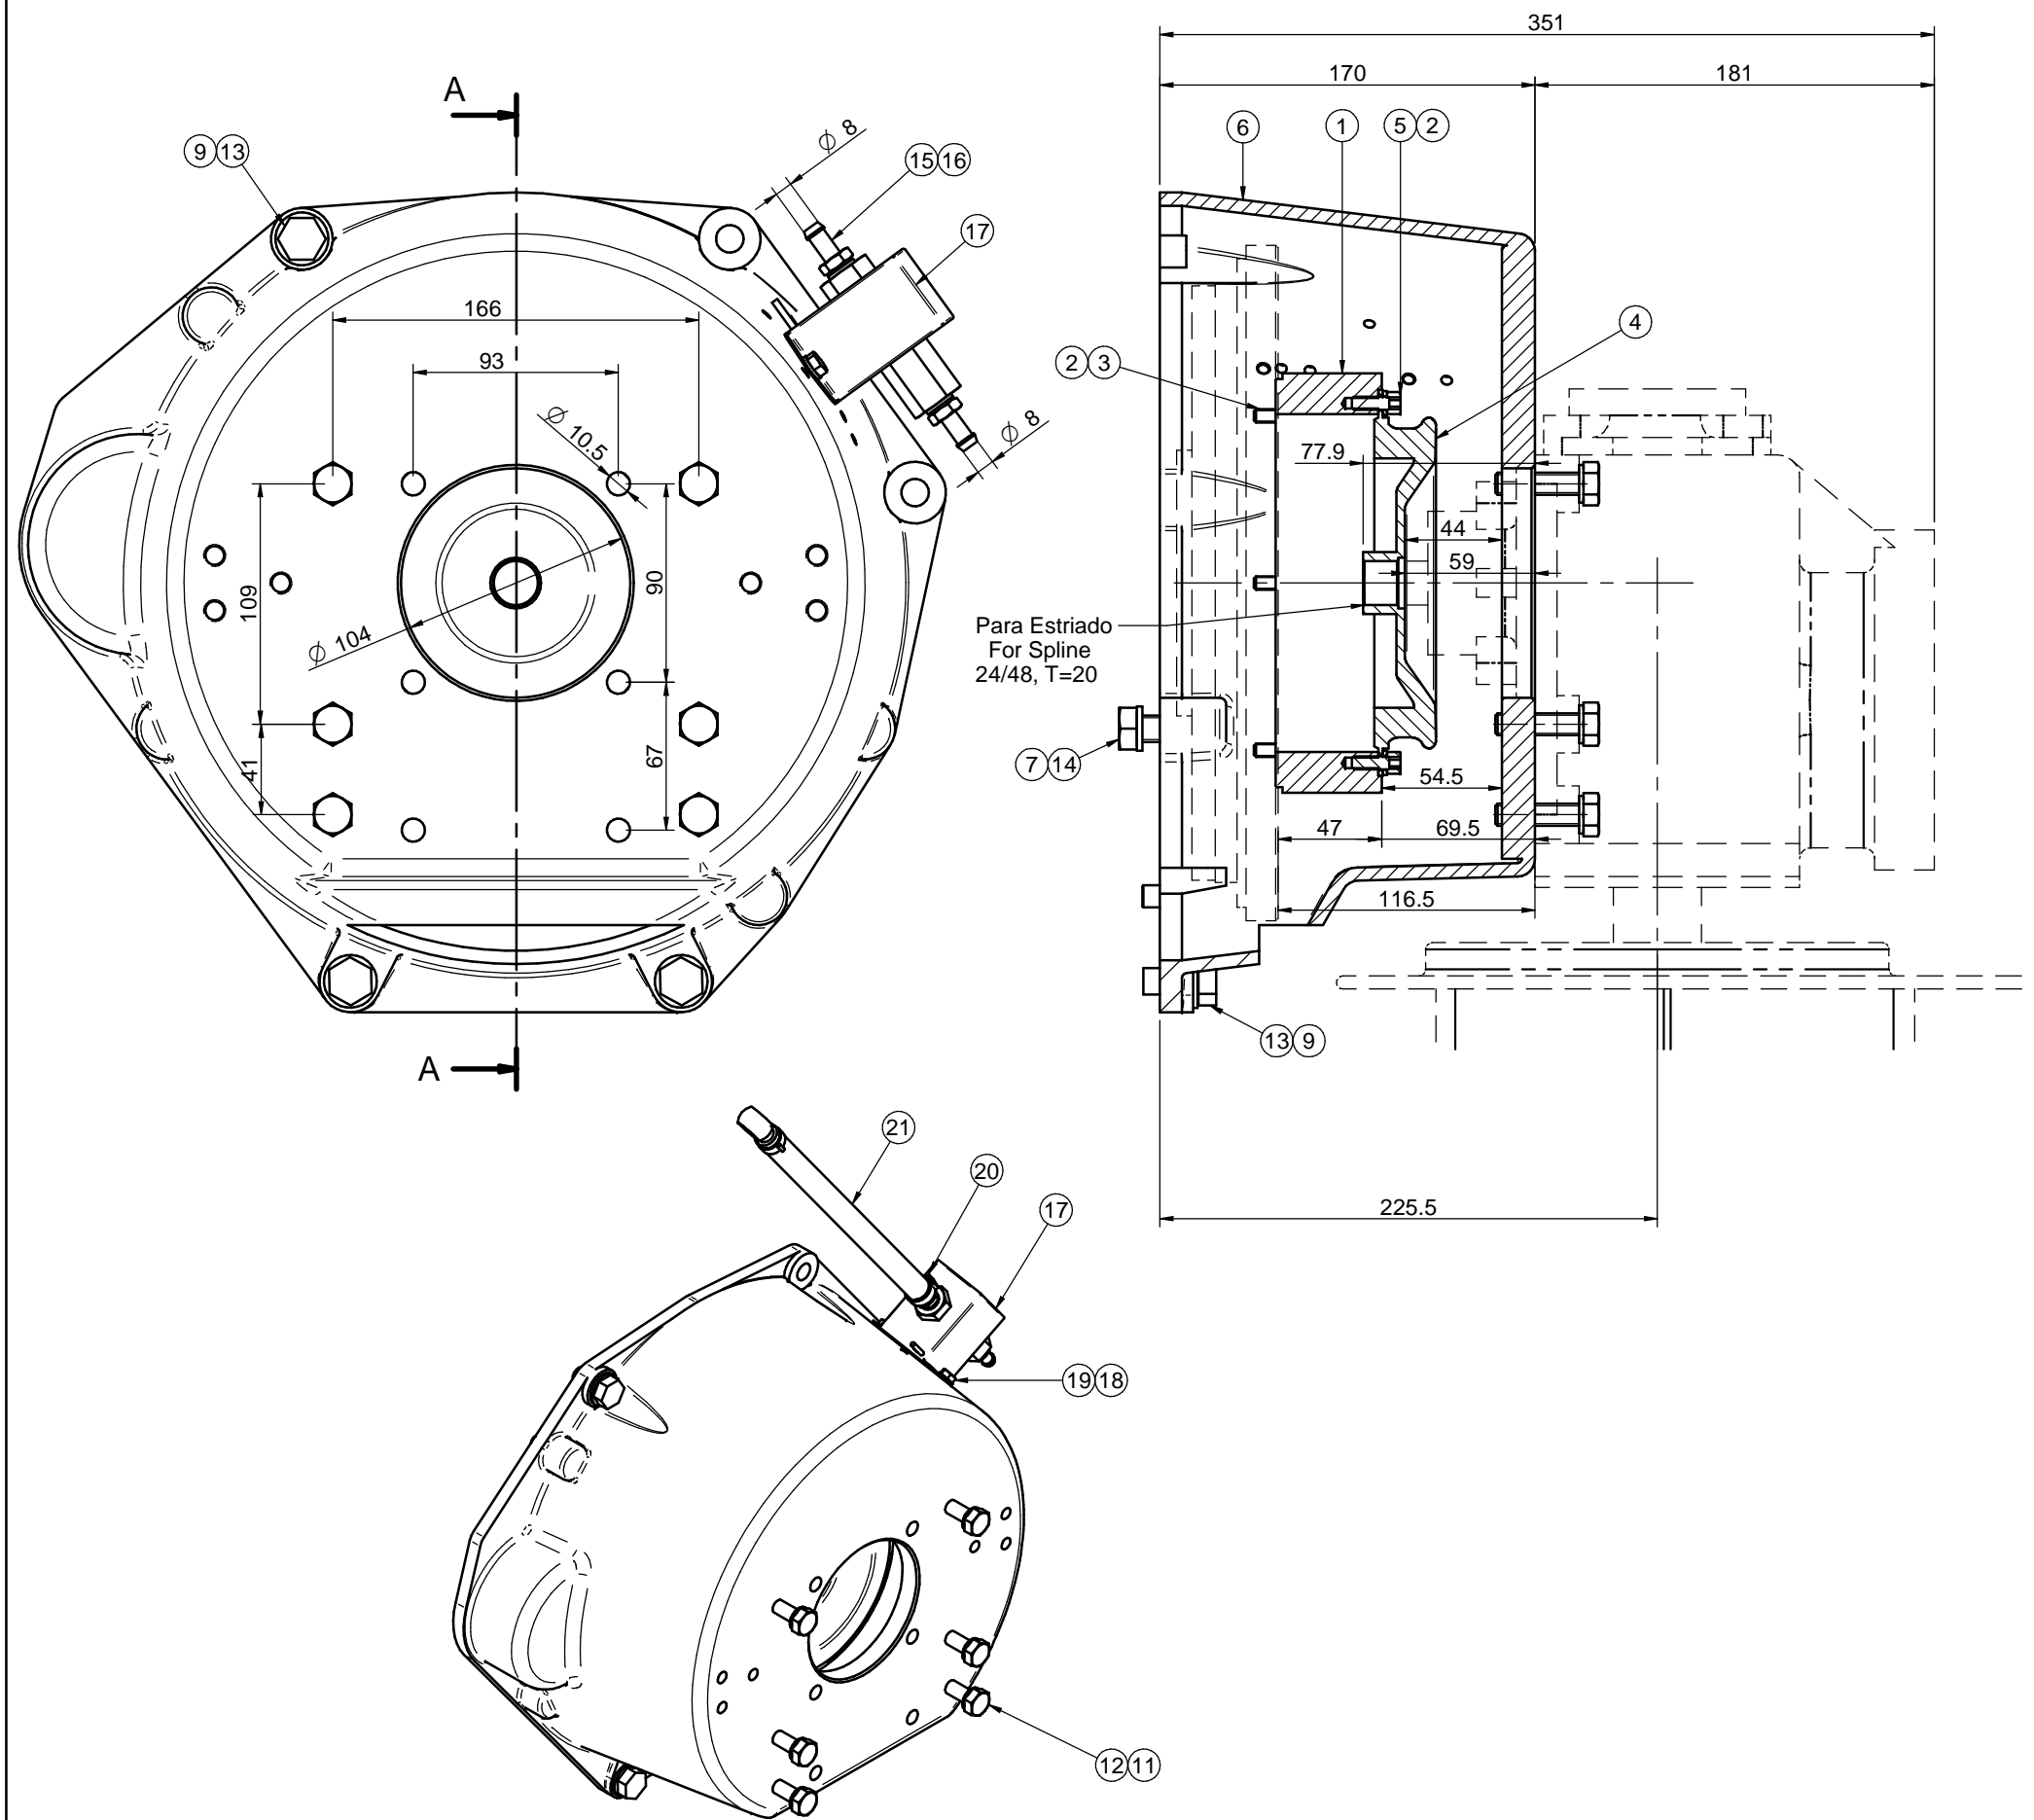

CORTE A-A

\* No representado en el dibujo / Not shown in the drawing

Nº	Referencia	Descripción	Material	Cant.
1	13410041	SEPARADOR ACOP. ELASTICO	ST-52	1
2	53033006	ARANDELA GROWER DIN 127 Ø6	Acero	12
3	52103161	TORNILLO ALLEN M6x40 DIN 912	Acero	6
4	13810042	ACOPLAMIENTO VULKAN		1
5	52103156	TORNILLO M6 x 16 DIN-912	ACERO 8.8	6
6	13410022	CARCASA MI33-34-44 PARA COLA	Aluminio	1
7	53033012	ARANDELA GROWER Ø12 DIN 127	Acero	2
9	53038012	ARANDELA ESTRIADA Ø12		3
11	53033010	ARANDELA GROWER Ø10 DIN-127	Acero	6
12	52101311	TORNILLO M10x40 DIN 931 8.8	Acero 8.8	6
13	52202358	TORNILLO DIN933 M12x1.25 L=25	Acero 8.8	3
14	52102358	TORNILLO M12 x 25 DIN 933	ACERO 8.8	2
15	13814072	RACOR	F-111	2
16	57000361	ARANDELA	Aluminio	2
17	13814070	BOMBA ALIMENTACIÓN ELECTRICA		1
18	51030006	ARANDELA PLANA Ø6 DIN125	Acero	2
19	52102154	TORNILLO M6x10 DIN 933	Acero 8.8	2
20	51086015	ABRAZADERA UNA OREJA CON ARO	AISI A-304	1
21	13814012	TUBO BOMBA A FILTRO		1
22	58088271	ABRAZADERA NYLON BLANCA	Nylon	1
23	60900126	TERMINAL AZUL	(Ninguno)	1

**SOLE, S.A.**

**13410100**

**DATOS TÉCNICOS / TECHNICAL DATA**

Manguera agua salada / Sea water hose: Ø20mm  
 Manguera entrada combustible / Fuel hose intake: Ø8mm  
 Manguera retorno combustible / Diesel Fuel return hose: Ø5mm

**SOLÉ, S.A.**

**13410100\_MINI33**

**DATOS TÉCNICOS / TECHNICAL DATA**

Manguera agua salada / Sea water hose: Ø20mm  
 Manguera entrada combustible / Fuel hose intake: Ø8mm  
 Manguera retorno combustible / Diesel Fuel return hose: Ø5mm

**SOLÉ, S.A.**

**13410100\_MINI44**

**DATOS TÉCNICOS (TECHNICAL DATA)**

Manguera agua salada (Sea water hose): Ø20mm  
 Manguera entrada combustible (Fuel hose intake): Ø8mm  
 Manguera retorno combustible (Fuel hose outlet): Ø5mm