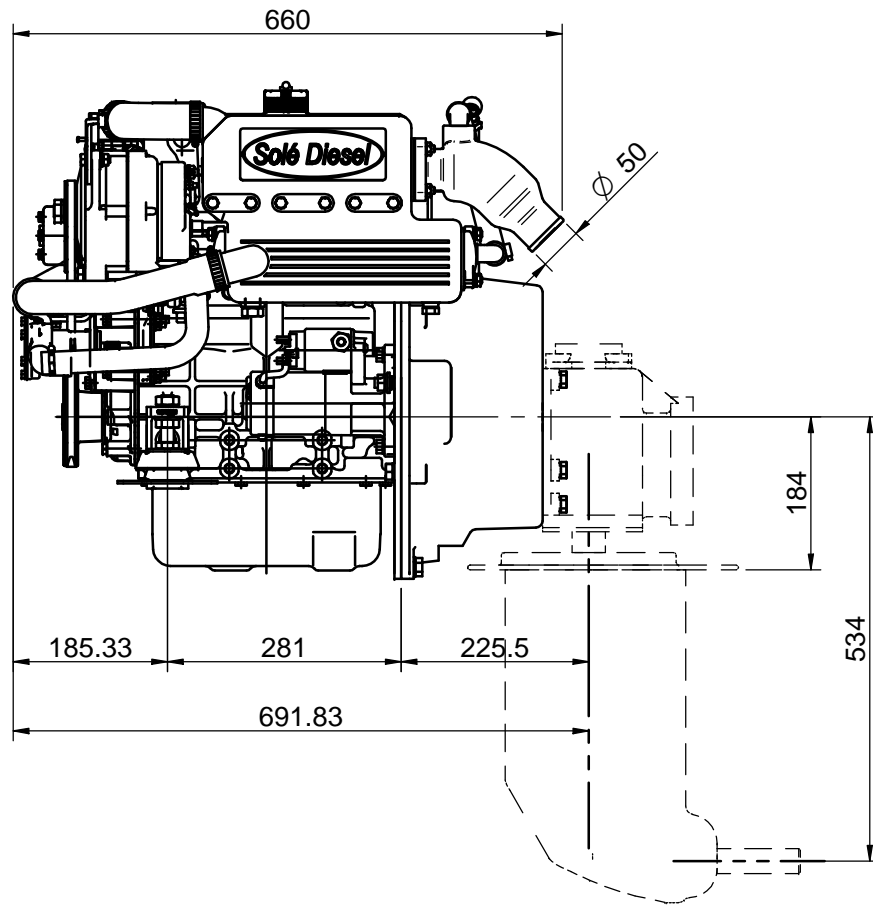

**SOLE, S.A.**

**13410100**

**DATOS TÉCNICOS / TECHNICAL DATA**

Manguera agua salada / Sea water hose: Ø20mm  
 Manguera entrada combustible / Fuel hose intake: Ø8mm  
 Manguera retorno combustible / Diesel Fuel return hose: Ø5mm

**SOLÉ, S.A.**

**13410100\_MINI33**

**DATOS TÉCNICOS / TECHNICAL DATA**

Manguera agua salada / Sea water hose: Ø20mm  
 Manguera entrada combustible / Fuel hose intake: Ø8mm  
 Manguera retorno combustible / Diesel Fuel return hose: Ø5mm

**SOLÉ, S.A.**

**13410100\_MINI44**

**DATOS TÉCNICOS (TECHNICAL DATA)**

Manguera agua salada (Sea water hose): Ø20mm  
 Manguera entrada combustible (Fuel hose intake): Ø8mm  
 Manguera retorno combustible (Fuel hose outlet): Ø5mm

**SOLÉ, S.A.**

**13410100\_MINI44**

**DATOS TÉCNICOS (TECHNICAL DATA)**

Manguera agua salada (Sea water hose) : Ø26mm  
 Manguera entrada combustible (Fuel hose intake) : Ø8mm  
 Manguera retorno combustible (Fuel hose outlet) : Ø5mm