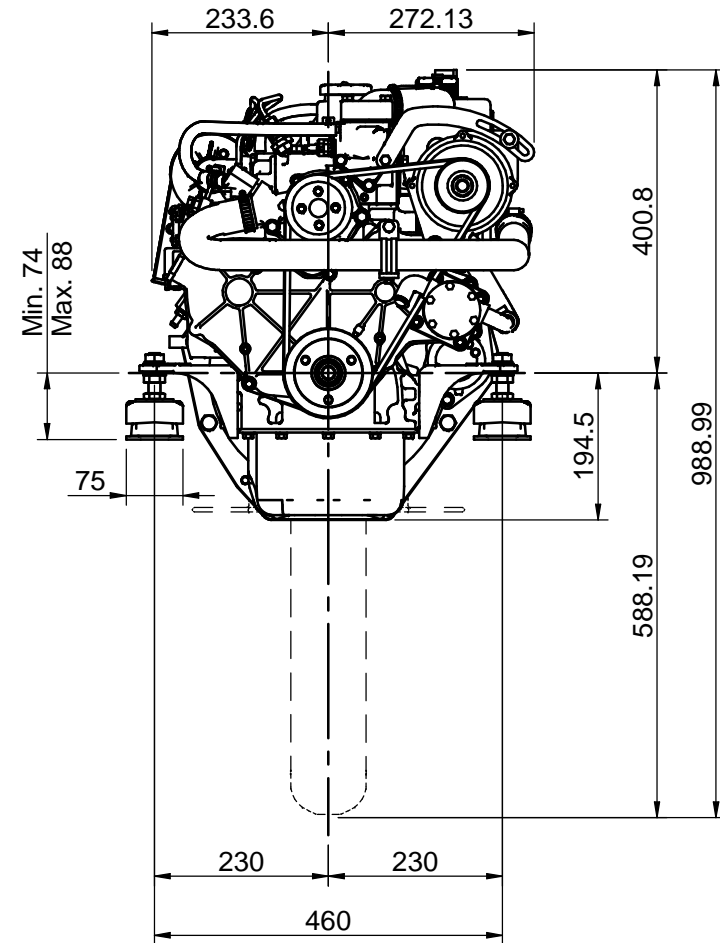

**SOLE, S.A.**

**13410100**

**DATOS TÉCNICOS / TECHNICAL DATA**

Manguera agua salada / Sea water hose: Ø20mm  
 Manguera entrada combustible / Fuel hose intake: Ø8mm  
 Manguera retorno combustible / Diesel Fuel return hose: Ø5mm

**SOLÉ, S.A.**

**13410100\_MINI33**

**DATOS TÉCNICOS / TECHNICAL DATA**

Manguera agua salada / Sea water hose: Ø20mm  
 Manguera entrada combustible / Fuel hose intake: Ø8mm  
 Manguera retorno combustible / Diesel Fuel return hose: Ø5mm

**SOLÉ, S.A.**

**13410100\_MINI44**

**DATOS TÉCNICOS (TECHNICAL DATA)**

Manguera agua salada (Sea water hose): Ø20mm  
 Manguera entrada combustible (Fuel hose intake): Ø8mm  
 Manguera retorno combustible (Fuel hose outlet): Ø5mm

**SOLÉ, S.A.**

**13410100\_MINI44**

**DATOS TÉCNICOS (TECHNICAL DATA)**

Manguera agua salada (Sea water hose) : Ø26mm  
 Manguera entrada combustible (Fuel hose intake) : Ø8mm  
 Manguera retorno combustible (Fuel hose outlet) : Ø5mm