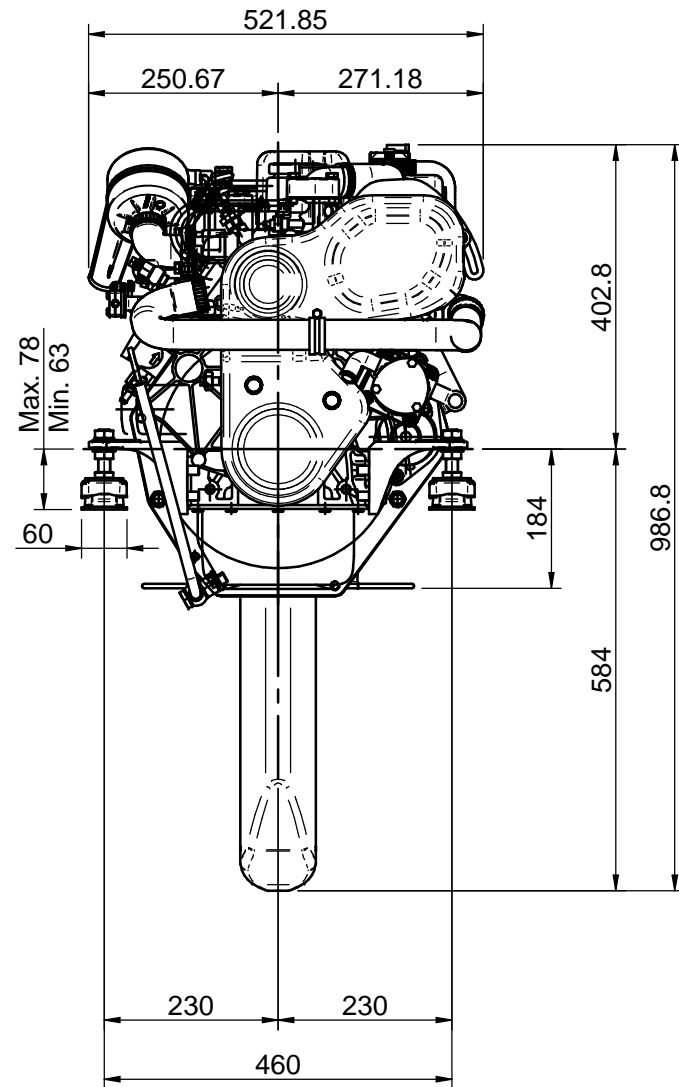

**SOLE, S.A.**

**13410100**

**DATOS TÉCNICOS / TECHNICAL DATA**

Manguera agua salada / Sea water hose: Ø20mm  
 Manguera entrada combustible / Fuel hose intake: Ø8mm  
 Manguera retorno combustible / Diesel Fuel return hose: Ø5mm

**SOLÉ, S.A.**

**13410100\_MINI33**

**DATOS TÉCNICOS / TECHNICAL DATA**

Manguera agua salada / Sea water hose: Ø20mm  
 Manguera entrada combustible / Fuel hose intake: Ø8mm  
 Manguera retorno combustible / Diesel Fuel return hose: Ø5mm

**SOLÉ, S.A.**

**13410100\_MINI44**

**DATOS TÉCNICOS (TECHNICAL DATA)**

Manguera agua salada (Sea water hose): Ø20mm  
 Manguera entrada combustible (Fuel hose intake): Ø8mm  
 Manguera retorno combustible (Fuel hose outlet): Ø5mm

**SOLÉ, S.A.**

**13410100\_MINI44**

**DATOS TÉCNICOS (TECHNICAL DATA)**

Manguera agua salada (Sea water hose) : Ø26mm  
 Manguera entrada combustible (Fuel hose intake) : Ø8mm  
 Manguera retorno combustible (Fuel hose outlet) : Ø5mm