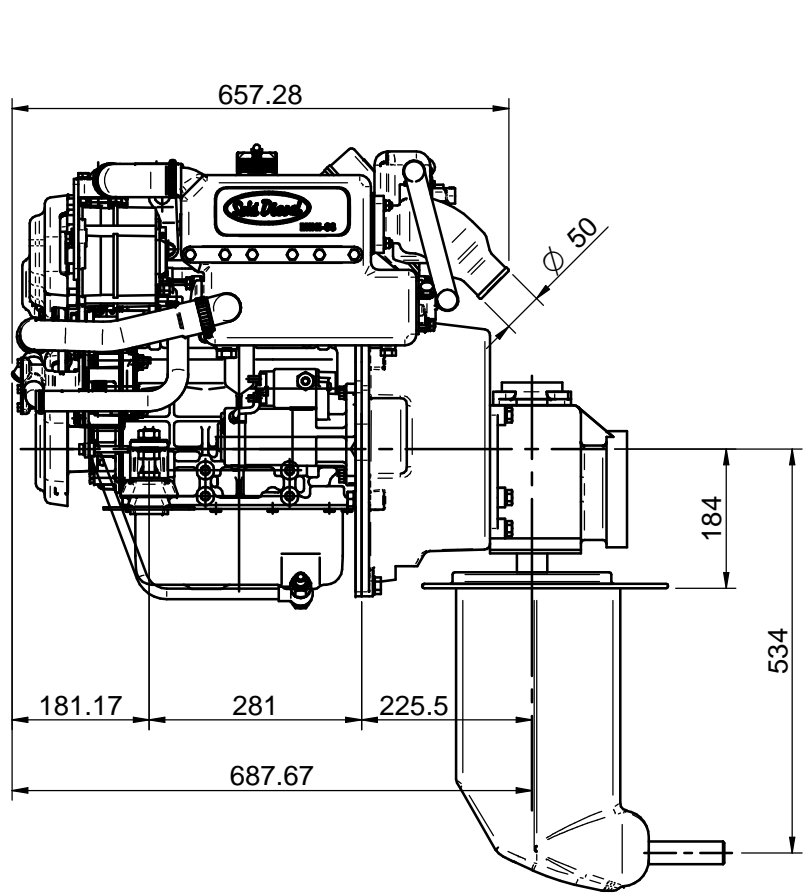

**SOLE, S.A.**

**13410100**

**DATOS TÉCNICOS / TECHNICAL DATA**

Manguera agua salada / Sea water hose: Ø20mm  
 Manguera entrada combustible / Fuel hose intake: Ø8mm  
 Manguera retorno combustible / Diesel Fuel return hose: Ø5mm

**SOLÉ, S.A.**

**13410100\_MINI33**

**DATOS TÉCNICOS / TECHNICAL DATA**

Manguera agua salada / Sea water hose: Ø20mm  
 Manguera entrada combustible / Fuel hose intake: Ø8mm  
 Manguera retorno combustible / Diesel Fuel return hose: Ø5mm

**SOLÉ, S.A.**

**13410100\_MINI44**

**DATOS TÉCNICOS (TECHNICAL DATA)**

Manguera agua salada (Sea water hose): Ø20mm  
 Manguera entrada combustible (Fuel hose intake): Ø8mm  
 Manguera retorno combustible (Fuel hose outlet): Ø5mm

**SOLÉ, S.A.**

**13410100\_MINI44**

**DATOS TÉCNICOS (TECHNICAL DATA)**

Manguera agua salada (Sea water hose) : Ø26mm  
 Manguera entrada combustible (Fuel hose intake) : Ø8mm  
 Manguera retorno combustible (Fuel hose outlet) : Ø5mm