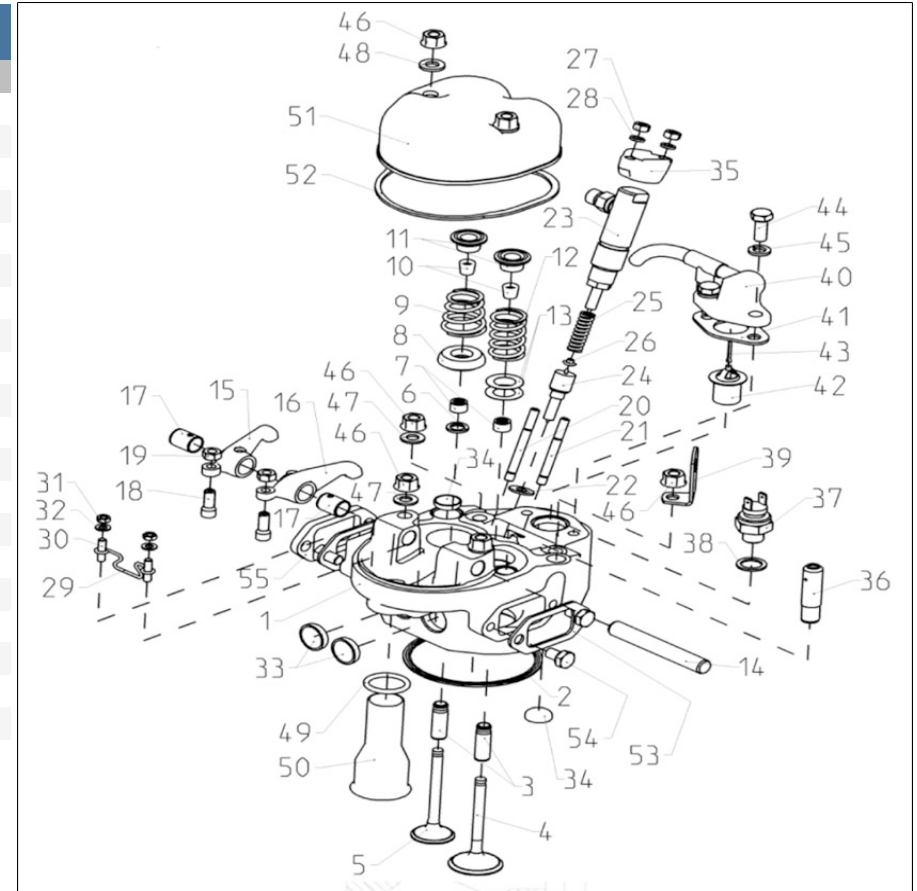

D_GQ01_1_1		Culata, Árbol de levas e Inyector			
FIG.	REF.	QTY	DESCR.	FROM	UPTO
1	605B0084	1	Culata Completa		
2	605B0085	1	Junta Cilindro 1,3 MM		
3	605B0086	2	Guía Válvula		
4	605B0087	1	Válvula Admisión		
5	605B0088	1	Válvula Escape		
6	605B0089	1	Anillo		
7	605B0090	2	Junta Válvula		
8	605B0091	1	Tapa Válvula Giratoria		
9	605B0092	1	Muelle Válvula Escape		
10	605B0093	2	Cono Válvula		
11	605B0094	2	Muelle Retenedor		
12	605B0095	1	Muelle Válvula Admisión		
13	605B0096	2	Arandela		
14	605B0097	1	Eje Balancines		
15	605B0098	1	Balancín		
16	605B0099	1	Balancín		
17	605B0100	2	Casquillo		
18	605B0101	2	Tornillo Presión		
19	605B0102	2	Tuerca M7		
20	605B0103	1	Espárrago M6x55		
21	605B0104	1	Espárrago M6x50		
22	605B0105	1	Junta		
23	605B0106	1	Inyector		
24	605B0107	1	Aguja Inyector		
25	605B0108	1	Muelle Inyector		
26	605B0109	1	Pasador de Presión		
27	605B0110	2	Tuerca M6		
28	605B0058	2	Arandela GROWER DIN 127-6		
29	605B0111	1	Muelle		
30	605B0112	2	Espárrago M5x10		
31	605B0113	2	Tuerca M5		
32	605B0114	2	Arandela D.5		
33	605B0081	2	Tapón de Sellado		
34	605B0115	2	Tapón Sellado D.18		
35	605B0116	1	Tapa		

D_GQ01_1_1		Culata, Árbol de levas e Inyector			
FIG.	REF.	QTY	DESCR.	FROM	UPTO
36	605B0117	1	Válvula de Salida		
37	605B0118	1	Transmisor Temperatura 85° Libre Masa		
38	605B0119	1	Arandela Cobre A14x20x1,5		
39	605B0120	1	Soporte Transporte		
40	605B0121	1	Tapa Termostato		
41	605B0122	1	Junta		
42	605B0123	1	Termostato 50°		
43	605B0124	1	Varilla		
44	605B0125	2	Tuerca M8		
45	605B0126	2	Arandela GROWER DIN 127-8		
46	605B0073	6	Tuerca de Biela		
47	605B0127	3	Arandela D.8		
48	605B0128	2	Arandela 8,4x17x2		
49	605B0129	1	Junta Tórica D. 24 x 3,5		
50	605B0130	1	Tubo Protector		
51	605B0131	1	Tapa Culata		
52	605B0132	1	Junta		
53	605B0133	2	Junta		
54	605B0134	4	Tornillo M8		
55	605B0135	1	Pletina Escape		