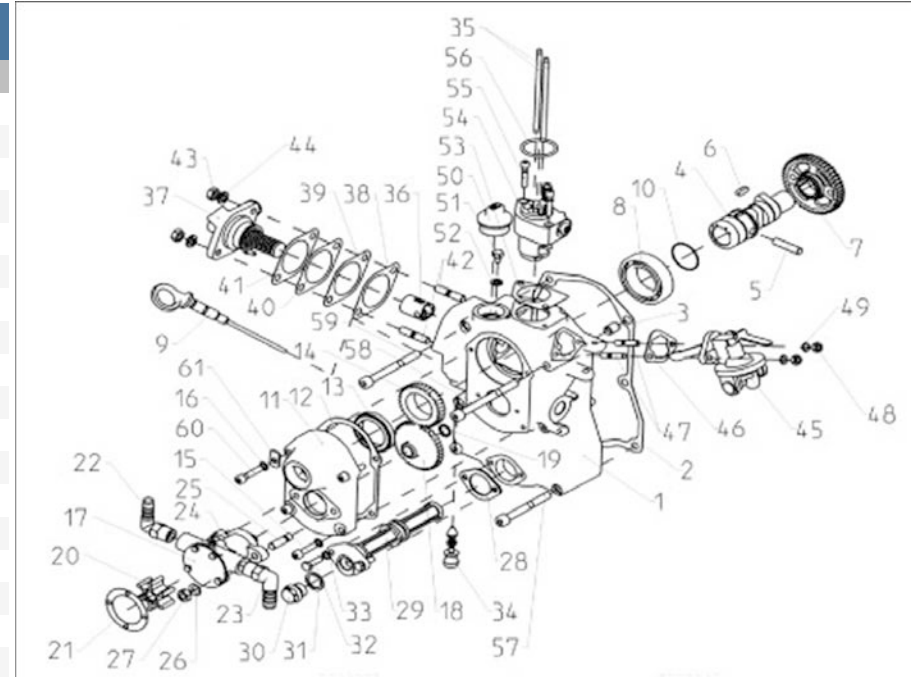

D_GQ01_1_2		Distribución y Accesorios			
FIG.	REF.	QTY	DESCR.	FROM	UPTO
1	605B0136	1	Cárter Distribución		
2	605B0137	1	Junta		
3	605B0138	2	Pin Centraje		
4	605B0139	1	Árbol de Levas		
5	605B0140	1	Pasador		
6	605B0141	1	Chaveta A6x4x14		
7	605B0142	1	Engranaje		
8	605B0143	1	Rodamiento a Bolas 6007		
9	605B0144	1	Varilla Aceite		
10	605B0145	1	Junta Tórica D. 32,7 x 1,3		
11	605B0146	1	Tapa Caja		
12	605B0147	1	Junta		
13	605B0148	1	Retén 34,8-50-7/7,5		
14	605B0149	1	Engranaje Bomba Agua		
15	605B0150	2	Tornillo M6x25		
16	605B0151	4	Arandela Estriada		
17	605B0152	1	Bomba de Agua Salada		
18	605B0153	1	Engranaje		
19	605B0154	1	Junta Tórica D. 12 x 1		
20	605B0155	1	Rodete		
21	605B0156	1	Junta		
22	605B0157	1	Codo 3/8"		
23	605B0158	1	Codo 3/8"		
24	605B0159	1	Abrazadera		
25	605B0160	2	Espárrago M8x20		
26	605B0161	2	Arandela GROWER DIN 127-8		
27	605B0049	2	Tuerca M8		
28	605B0162	1	Junta		
29	605B0163	1	Filtro Aceite		
30	605B0164	1	Tapón Aceite 3/8"		
31	605B0165	1	Arandela Cobre A17x23x1,5		
32	605B0166	2	Tornillo M6x20		
33	605B0167	2	Arandela Cobre A6x10x1,5		
34	605B0168	1	Centraje		
35	605B0169	2	Varilla de Empuje