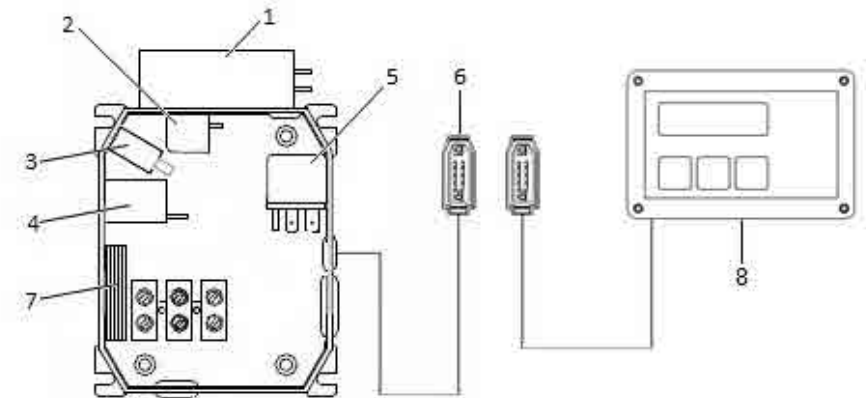

D_GQNG_1_4		Caja Eléctrica y Panel			
FIG.	REF.	QTY	DESCR.	FROM	UPTO
1	605B0009	1	Condensador		
2	GC027001	1	Regulador Bateria		
3	GC027081	1	Termocontacto Cuadro Eléctrico		
4	605B0266	1	Transformador de Corriente		
5	GC027005	1	Relé 12 V		
6	GC020088	1	Conector Hembra 8 Pins		
7	605B0247	1	Resistencia R47		
8	609B0230S	1	Panel SPA 10 4 GSCH