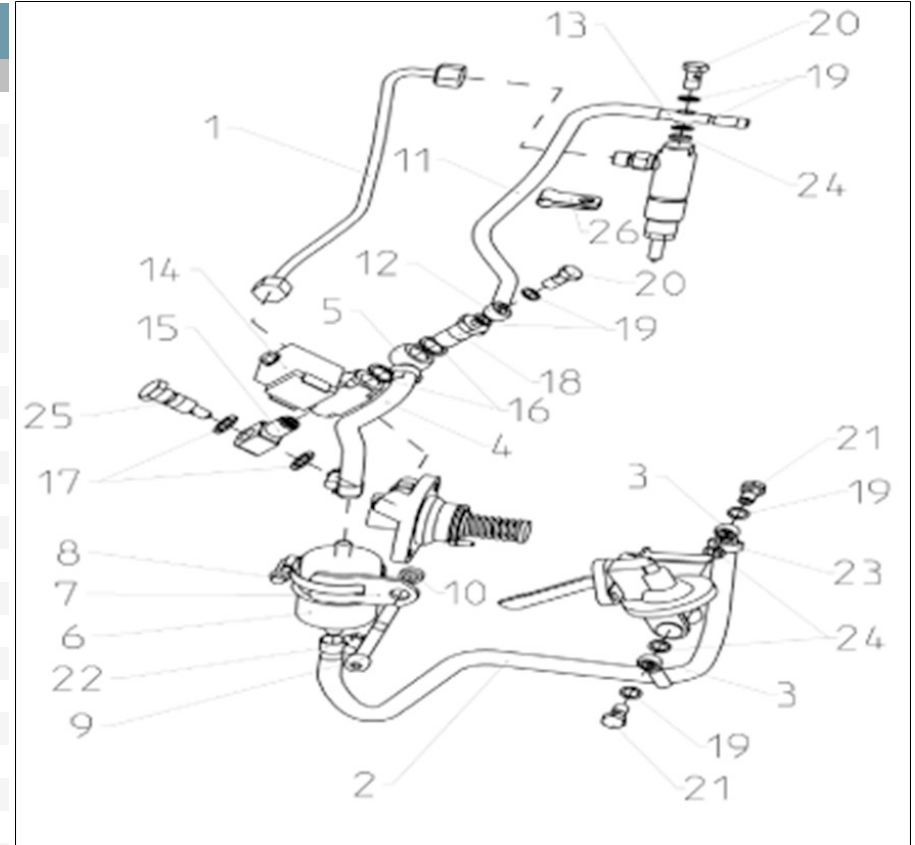

D_GQ01_4_1		Circuito de Combustible			
FIG.	REF.	QTY	DESCR.	FROM	UPTO
1	605B0207	1	Tubo Combustible		
2	605B0208	1	Tubo Combustible		
3	605B0209	2	Brida		
4	605B0210	1	Tubo Combustible		
5	605B0211	1	Tubo con Racor		
6	605B0212	1	Filtro Combustible		
7	605B0213	1	Soporte		
8	605B0214	1	Abrazadera 32-50/9-C72		
9	605B0191	1	Tornillo M8x80		
10	605B0215	1	Anillo		
11	605B0216	1	Tubo Combustible		
12	605B0217	1	Brida		
13	605B0218	1	Brida		
14	605B0219	1	Solenoi de 12V		
15	605B0220	1	Anillo		
16	605B0221	3	Junta		
17	605B0222	2	Arandela Cobre A8x12x1,5		
18	605B0223	1	Tornillo Hueco		
19	605B0224	5	Arandela Cobre A8x12x1		
20	605B0225	2	Tornillo Hueco M8x1		
21	605B0226	2	Tornillo Hueco M8x1		
22	605B0227	2	Abrazadera 8-16/9-C72		
23	605B0228	2	Clip		
24	605B0229	3	Junta		
25	605B0231	1	Tornillo Hueco		
26	605B0232	1	Brida