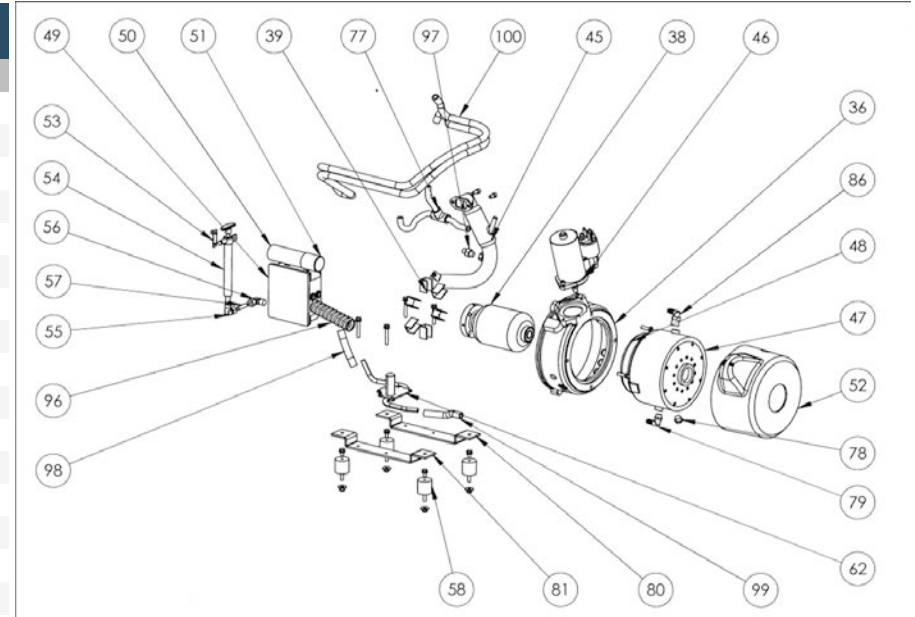

D_GQNG_1_2		Alternador				
FIG.	REF.	QTY	DESCR.	FROM	UPTO	
100	605B0028	1	Tubo Agua			
36	605B0001	1	Carcasa			
38	605B0002	1	Rotor			
39	605B0003	6	Protección			
45	605B0004	1	Colector Escape			
46	605B0005	1	Motor de arranque 12 V			
47	605B0006	1	Intercambiador de Calor de Acero			
48	605B0007	1	Estator			
49	605B0008	1	Caja Eléctrica			
50	605B0009	1	Condensador			
51	605B0010	1	Protección Condensador			
52	605B0011	1	Tapa Ventilación			
53	605B0012	1	Soporte			
54	605B0013	1	Bomba Extracción Aceite			
55	605B0014	1	Codo 1/4"			
56	605B0015	1	Racor Semicurvo 3/8"			
57	605B0016	1	Tubo Cobre D8 x 10			
58	605B0017	4	Suspensor Interno 4 GSCH			
62	605B0018	1	Refrigerador Aceite			
77	605B0019	1	Tubo Goma			
78	605B0020	1	Tapón 3/8"			
79	605B0021	1	Codo 3/8"			
80	605B0022	1	Soporte Motor Izquierdo			
81	605B0023	1	Soporte Motor Derecho			
86	605B0024	1	Racor 1/2"			
96	605B0025	1	Tubo Entrada Aire			
97	605B0026	1	Termocontacto			
98	605B0027	1	Tubo Agua