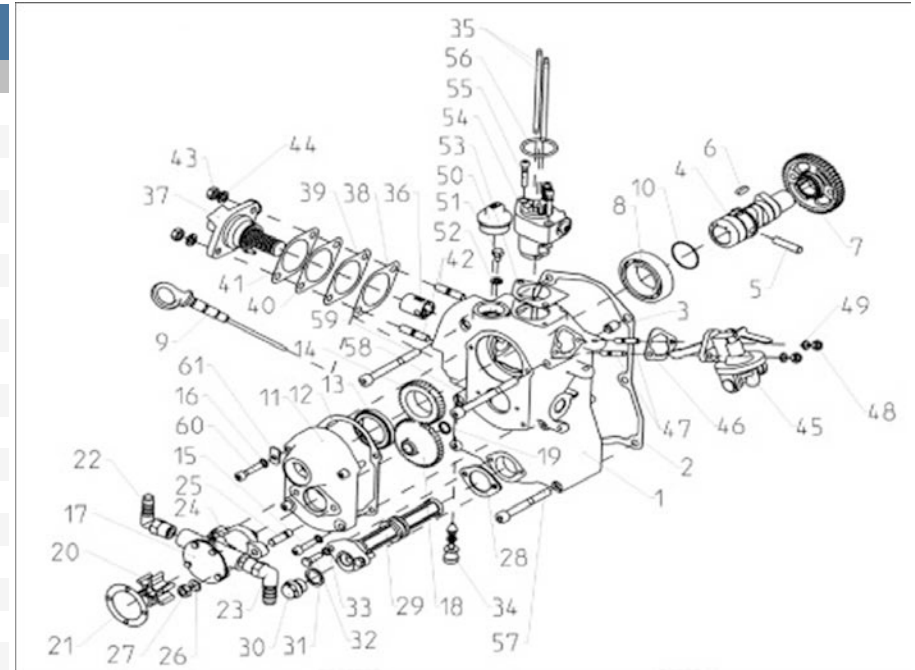

D_GQ01_1_2		Distribución y Accesorios			
FIG.	REF.	QTY	DESCR.	FROM	UPTO
36	605B0170	1	Racor Bomba Inyección		
37	605B0171	1	Bomba Inyección Combustible		
38	605B0172	1	Junta		
39	605B0173	1	Grueso 0,5		
40	605B0174	1	Grueso 0,2		
41	605B0175	1	Grueso 0,35		
42	605B0176	2	Espárrago M8x20		
43	605B0049	2	Tuerca M8		
44	605B0177	2	Arandela GROWER DIN 127-8		
45	605B0178	1	Bomba Alimentación		
46	605B0179	1	Junta		
47	605B0180	2	Espárrago M6x16		
48	605B0110	2	Tuerca M6		
49	605B0181	2	Arandela GROWER DIN 127-6		
50	605B0182	1	Tapón Aceite		
51	605B0183	1	Tuerca		
52	605B0184	1	Arandela GROWER DIN 127-6		
53	605B0185	1	Junta		
54	605B0186	1	Descompresor		
55	605B0187	2	Tornillo M5x30		
56	605B0188	1	Junta Tórica D. 32 x 3		
57	605B0189	2	Tornillo M8x70		
58	605B0190	1	Tornillo M8x90		
59	605B0191	2	Tornillo M8x80		
60	605B0059	2	Tornillo M6x30		
61	605B0192	1	Arandela		
NS	605B0268	1	Eje Bomba Agua Salada		

[NS] No mostrada