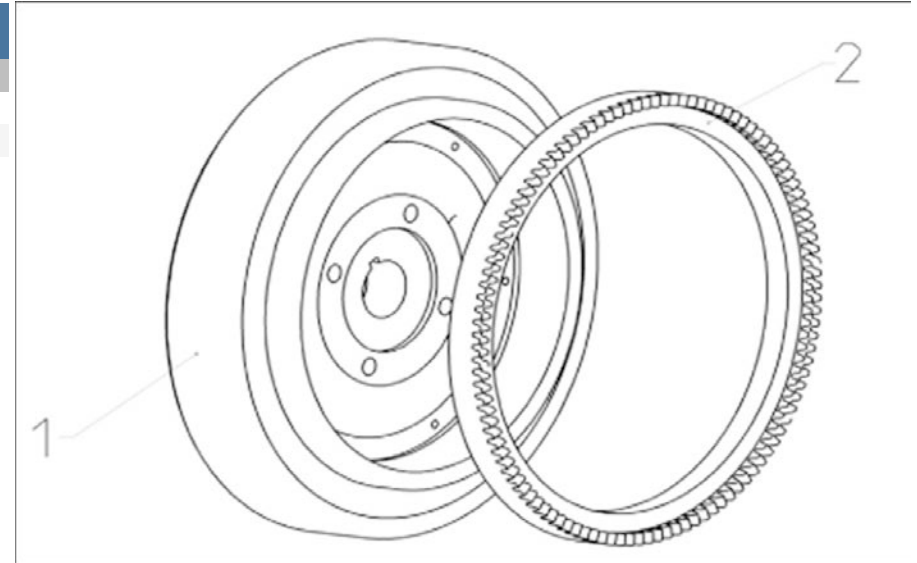

D_GQ01_1_3		Volante de inercia			
FIG.	REF.	QTY	DESCR.	FROM	UPTO
1	605B0233	1	Volante		
2	605B0234	1	Corona Dentada