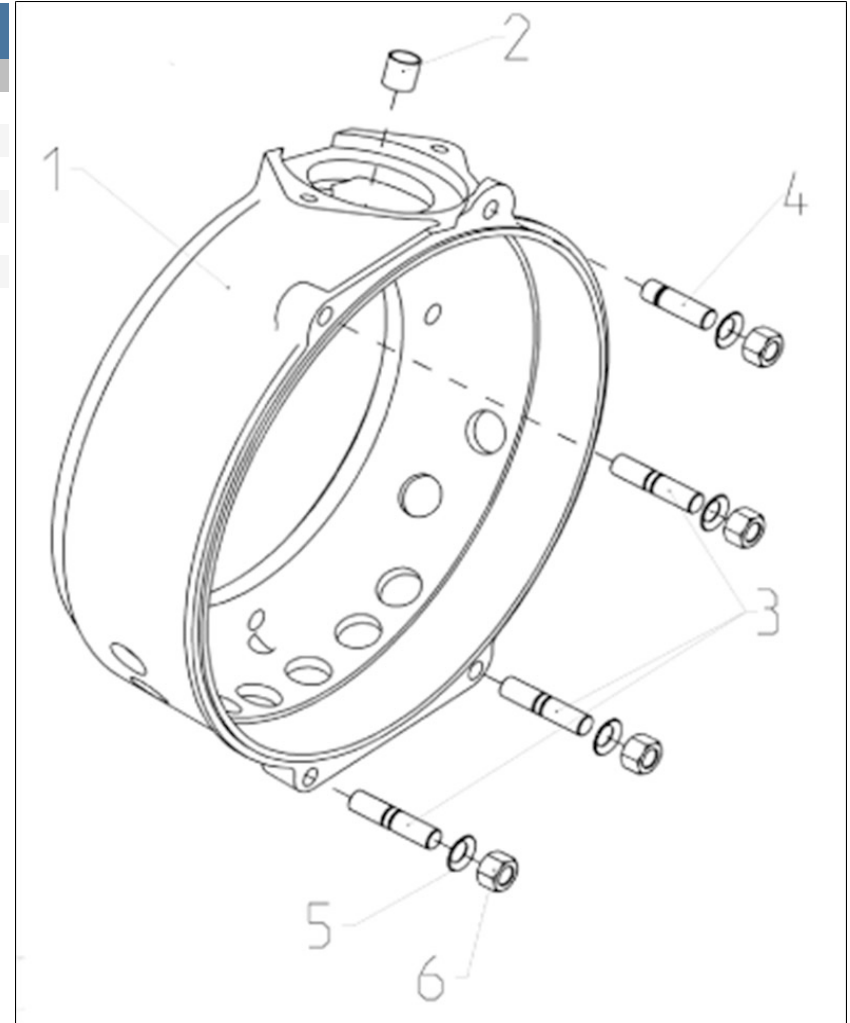

D_GQ01_1_5		Carcasa Sobre Volante			
FIG.	REF.	QTY	DESCR.	FROM	UPTO
1	605B0001	1	Carcasa		
2	605B0235	1	Casquillo		
3	605B0236	3	Espárrago M10x25		
4	605B0237	1	Espárrago M10x25		
5	605B0238	4	Arandela GROWER DIN 127-10		
6	605B0239	4	Tuerca M10