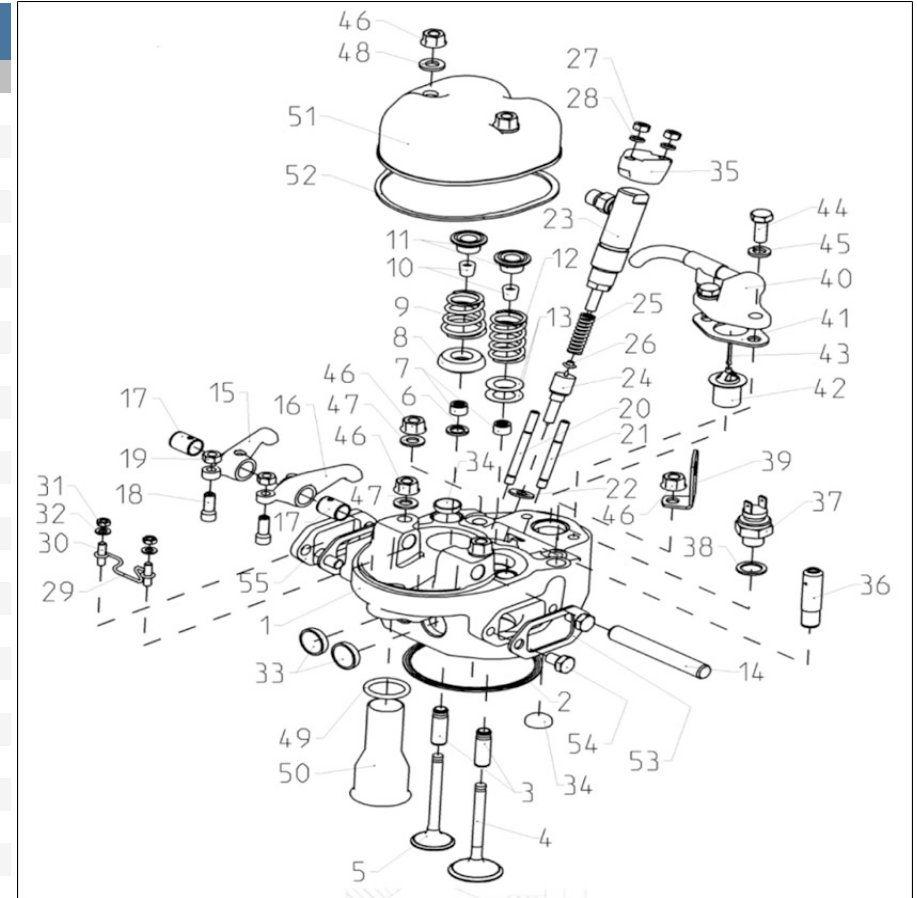

## Sistema Alimentación FA-6

Circuito de Combustible

Mando Regulador

D_GQNG_1_1		Carcasa y Suspensores				
FIG.	REF.	QTY	DESCR.	FROM	UPTO	
1	605B0029	1	Gancho			
2	605B0030	4	Cierre de Goma			
15	605B0031	4	Cierre de Goma			
63	605B0032	1	Base Grupo			
66	605B0033	2	Soporte Grupo			
67	605B0034	4	Suspensor 4 GSCH			
71	605B0035	1	Conector 8 Polos Hembra			
72	605B0036	1	Prefiltro Combustible			
73	605B0037	1	Perfil Base Grupo			
74	605B0038	1	Perfil Tapa Superior			
75	605B0039	1	Tapa Grupo			
76	605B0040	1	Tapa Grupo			

D_GQ01_1_1		Culata, Árbol de levas e Inyector			
FIG.	REF.	QTY	DESCR.	FROM	UPTO
1	605B0084	1	Culata Completa		
2	605B0085	1	Junta Cilindro 1,3 MM		
3	605B0086	2	Guía Válvula		
4	605B0087	1	Válvula Admisión		
5	605B0088	1	Válvula Escape		
6	605B0089	1	Anillo		
7	605B0090	2	Junta Válvula		
8	605B0091	1	Tapa Válvula Giratoria		
9	605B0092	1	Muelle Válvula Escape		
10	605B0093	2	Cono Válvula		
11	605B0094	2	Muelle Retenedor		
12	605B0095	1	Muelle Válvula Admisión		
13	605B0096	2	Arandela		
14	605B0097	1	Eje Balancines		
15	605B0098	1	Balancín		
16	605B0099	1	Balancín		
17	605B0100	2	Casquillo		
18	605B0101	2	Tornillo Presión		
19	605B0102	2	Tuerca M7		
20	605B0103	1	Espárrago M6x55		
21	605B0104	1	Espárrago M6x50		
22	605B0105	1	Junta		
23	605B0106	1	Inyector		
24	605B0107	1	Aguja Inyector		
25	605B0108	1	Muelle Inyector		
26	605B0109	1	Pasador de Presión		
27	605B0110	2	Tuerca M6		
28	605B0058	2	Arandela GROWER DIN 127-6		
29	605B0111	1	Muelle		
30	605B0112	2	Espárrago M5x10		
31	605B0113	2	Tuerca M5		
32	605B0114	2	Arandela D.5		
33	605B0081	2	Tapón de Sellado		
34	605B0115	2	Tapón Sellado D.18		
35	605B0116	1	Tapa		