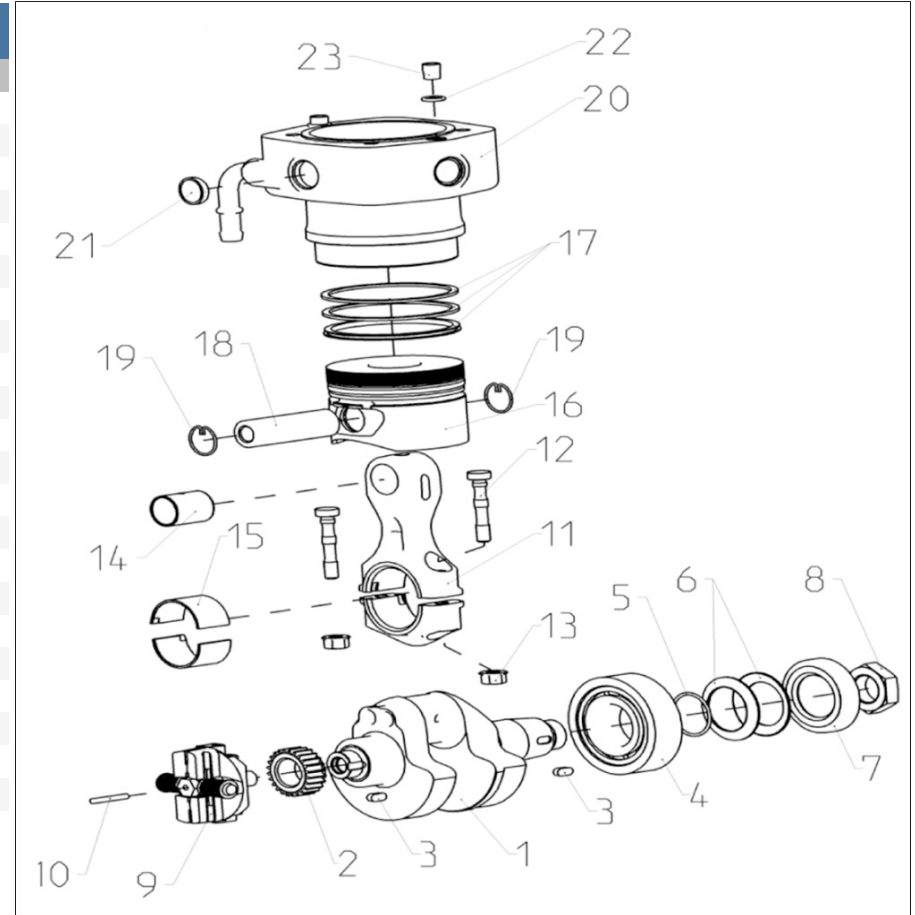

D_GQ01_1_2		Distribución y Accesorios			
FIG.	REF.	QTY	DESCR.	FROM	UPTO
36	605B0170	1	Racor Bomba Inyección		
37	605B0171	1	Bomba Inyección Combustible		
38	605B0172	1	Junta		
39	605B0173	1	Grueso 0,5		
40	605B0174	1	Grueso 0,2		
41	605B0175	1	Grueso 0,35		
42	605B0176	2	Espárrago M8x20		
43	605B0049	2	Tuerca M8		
44	605B0177	2	Arandela GROWER DIN 127-8		
45	605B0178	1	Bomba Alimentación		
46	605B0179	1	Junta		
47	605B0180	2	Espárrago M6x16		
48	605B0110	2	Tuerca M6		
49	605B0181	2	Arandela GROWER DIN 127-6		
50	605B0182	1	Tapón Aceite		
51	605B0183	1	Tuerca		
52	605B0184	1	Arandela GROWER DIN 127-6		
53	605B0185	1	Junta		
54	605B0186	1	Descompresor		
55	605B0187	2	Tornillo M5x30		
56	605B0188	1	Junta Tórica D. 32 x 3		
57	605B0189	2	Tornillo M8x70		
58	605B0190	1	Tornillo M8x90		
59	605B0191	2	Tornillo M8x80		
60	605B0059	2	Tornillo M6x30		
61	605B0192	1	Arandela		
NS	605B0268	1	Eje Bomba Agua Salada		

[NS] No mostrada

D_GQ01_1_3		Volante de inercia			
FIG.	REF.	QTY	DESCR.	FROM	UPTO
1	605B0233	1	Volante		
2	605B0234	1	Corona Dentada		

D_GQ01_1_4		Cigüeñal, Pistón y Biela			
FIG.	REF.	QTY	DESCR.	FROM	UPTO
1	605B0061	1	Cigüeñal		
2	605B0062	1	Engranaje		
3	605B0063	2	Chaveta A6x4x12		
4	605B0064	1	Cojinete Cilindro		
5	605B0065	1	Junta Tórica D. 32 x 2		
6	605B0066	2	Arandela Belleville 52x36x1,2		
7	605B0067	1	Anillo Angular		
8	605B0068	1	Tuerca Volante		
9	605B0069	1	Regulador de Giro N 3100E		
10	605B0070	1	Pasador 4x27,8		
11	605B0071	1	Biela		
12	605B0072	2	Tornillo de Biela		
13	605B0073	2	Tuerca de Biela		
14	605B0074	1	Cojinete Piston-Biela		
15	605B0075	1	Cojinete Biela		
16	605B0076	1	Pistón		
17	605B0077	1	Kit Aros Pistón		
18	605B0078	1	Pasador Pistón		
19	605B0079	2	Anillo Seguridad Pistón		
20	605B0080	1	Cilindro		
21	605B0081	4	Tapón de Sellado		
22	605B0082	2	Junta Tórica D. 10 x 2,2		
23	605B0083	2	Tubo Paso Agua		