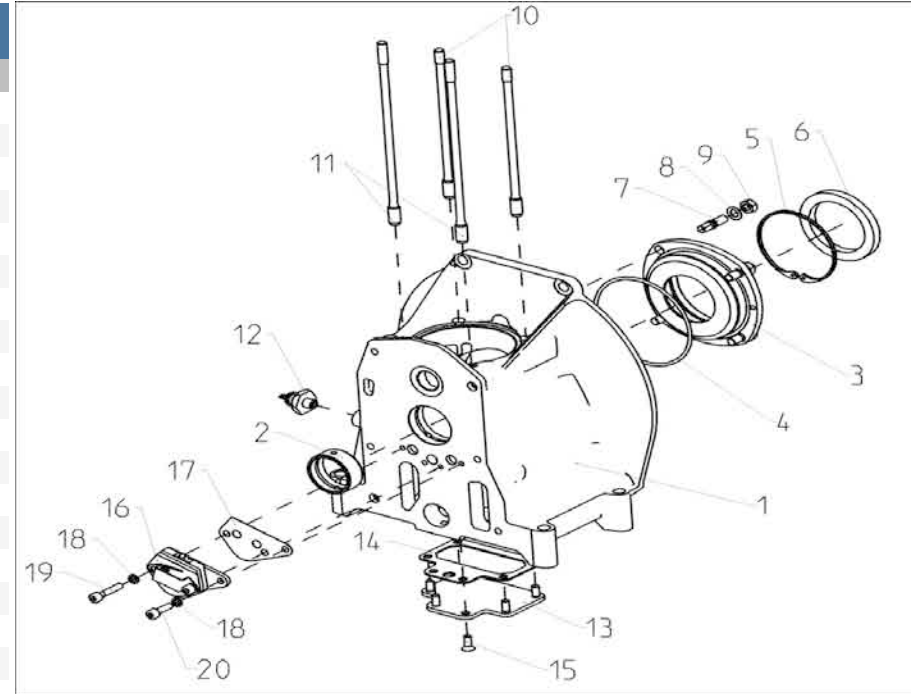

D_GQ01_1_6		Bloque				
FIG.	REF.	QTY	DESCR.	FROM	UPTO	
1	605B0041	1	Bloque Motor			
2	605B0042	1	Cojinete Cigüeñal			
3	605B0043	1	Tapa Cojinete			
4	605B0044	1	Junta Tórica D. 99 x 3			
5	605B0045	1	Anillo Elástico DIN 472 I-80			
6	605B0046	1	Retén 60-80-8			
7	605B0047	4	Espárrago			
8	605B0048	4	Arandela GROWER DIN 127-8			
9	605B0049	4	Tuerca M8			
10	605B0050	2	Espárrago			
11	605B0051	2	Espárrago			
12	605B0052	1	Manocontacto			
13	605B0053	1	Tapa			
14	605B0054	1	Junta			
15	605B0055	6	Tornillo HD M6x16			
16	605B0056	1	Bomba Aceite			
17	605B0057	1	Junta			
18	605B0058	2	Arandela GROWER DIN 127-6			
19	605B0059	2	Tornillo M6x30			
20	605B0060	1	Tornillo M6x20