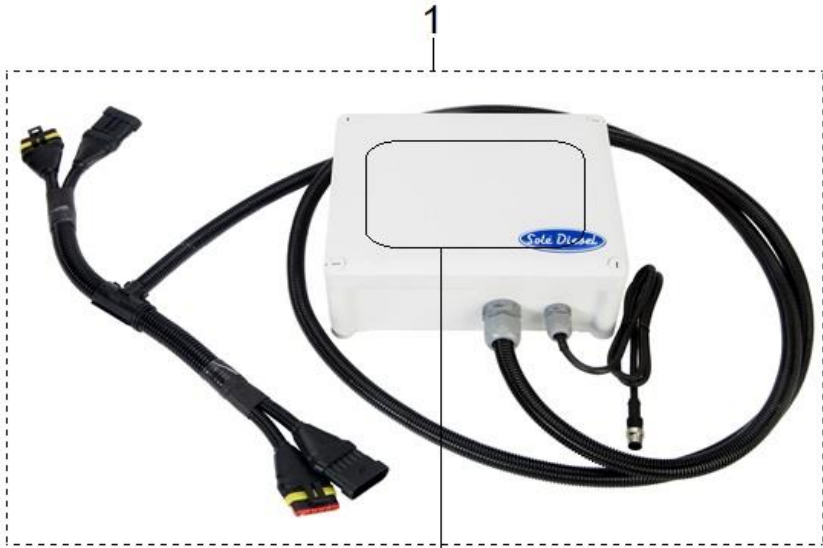

61472200 Kit SDC 2000 MINI-33/44/55 24V						
FIG.	REF.	QTY	DESCR.	FROM	UPTO	
1	61400200	1	Kit SDC 2000 Estandar [NP]			
2	60900092	2	Micro Relé 24V. 24-10			

[NP] No suministrada