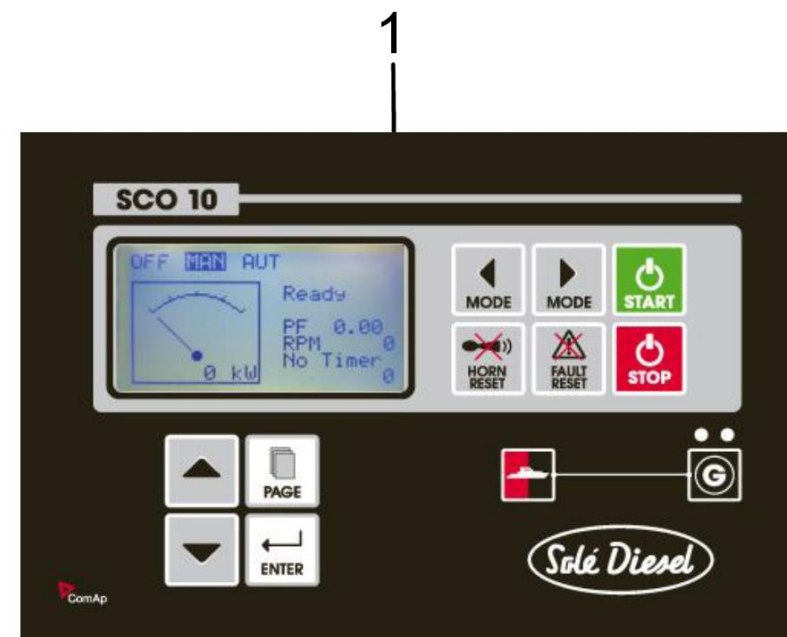

60974600S Kit Doble Panel SCO 10					
FIG.	REF.	QTY	DESCR.	FROM	UPTO
1	60972101S	1	Panel COMAP SCO 10 Doble Panel SOLE		
NS	I_60974600S	1	Manual Kit Doble Panel SCO 10 [NS] [NP]		
NS	60972102	2	Tarjeta Comunicación RS232-485 [NS]		