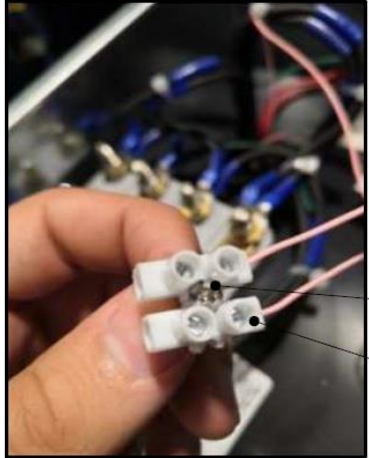

3

2

[NS] No mostrada