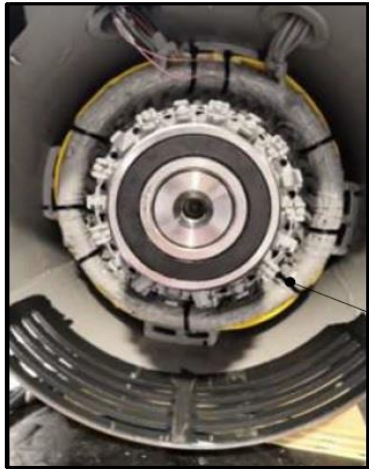

60972300		Kit Anticondensación MeccaAlte ECP-32			
FIG.	REF.	QTY	DESCR.	FROM	UPTO
1	58088280	10	Abraz. Plástico 7,5 x 365 Negra		
2	60900048	2	Regleta Blanca VDe 110 2		
3	51918054	1	Tornillo DIN 7981C 3,5-9,5 Cincado		
NS	60972190	1	Anticondensacion Mecca Resis Cinta [NS]		