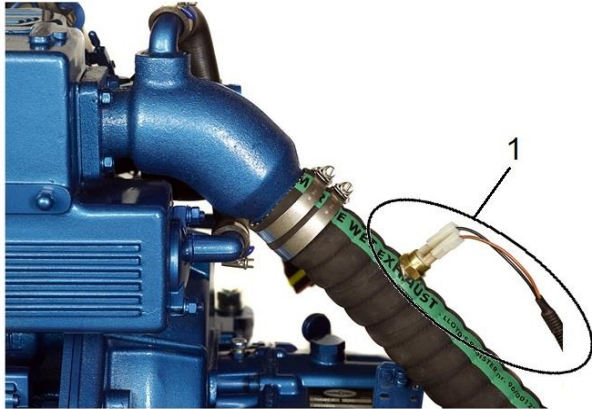

60910030		SVT 30 24V + Kit Alar. Temp. Esc. 44/55			
FIG.	REF.	QTY	DESCR.	FROM	UPTO
1	60900280	1	Kit Alarma Temperatura Escape		
2	60910005	1	Panel SVT 30 24V		
NS	TFH.1M.6.3.08	1	Ter.Faston Hembra Sec.1.5 Macho 6,3x0.8 [NS]		
NS	60900985	1	Trans.Presión M10x1T/1-pin M4 0-10bar [NS]		
NS	60900063	1	Funda Faston 6,3 [NS]		
NS	17117052	1	Cala Mano Transmisor M-62 [NS]		