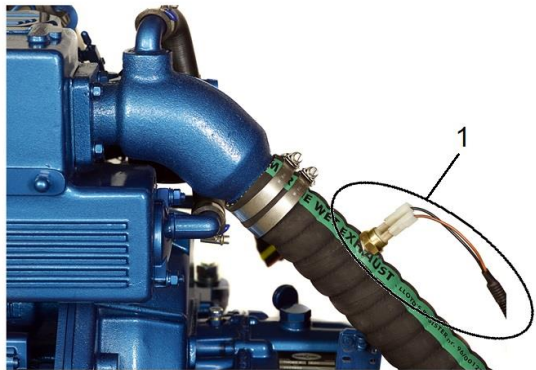

| 60910022 |            | Panel SVT 20 12V + Kit Alarma Temp. Esc. |                               |      |      |
|----------|------------|--|-------------------------------|------|------|
| FIG.     | REF.       | QTY                                      | DESCR.                        | FROM | UPTO |
| 1        | 60900280   | 1  | Kit Alarma Temperatura Escape |      |      |
| 2        | 60910001   | 1  | Panel SVT 20 12V              |      |      |
| NS       | 60990006.1 | 1  | Junta Tablero N.30 [NS]       |      |      |