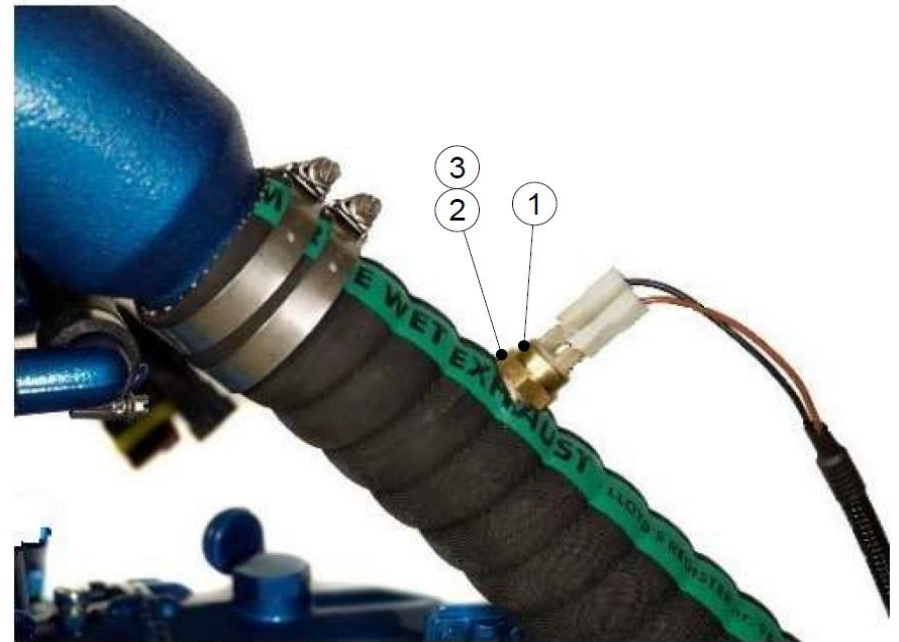

60900280G		Kit Alarma Temperatura Escape Grupo			
FIG.	REF.	QTY	DESCR.	FROM	UPTO
1	60900218	1	Termocontacto Temperatura Escape 70°		
2	60700281	1	Anclaje Sensor		
3	60700282	1	Arandela Prisión		
NS	TP.1.5.L.14.2	1	Ter. Puntera Hueca Sec.1,5 Doble Long. [NS]		
NS	58088282	3	Abraz. Plástico 2,50 x 98 Negra [NS]		

[NS] No mostrada