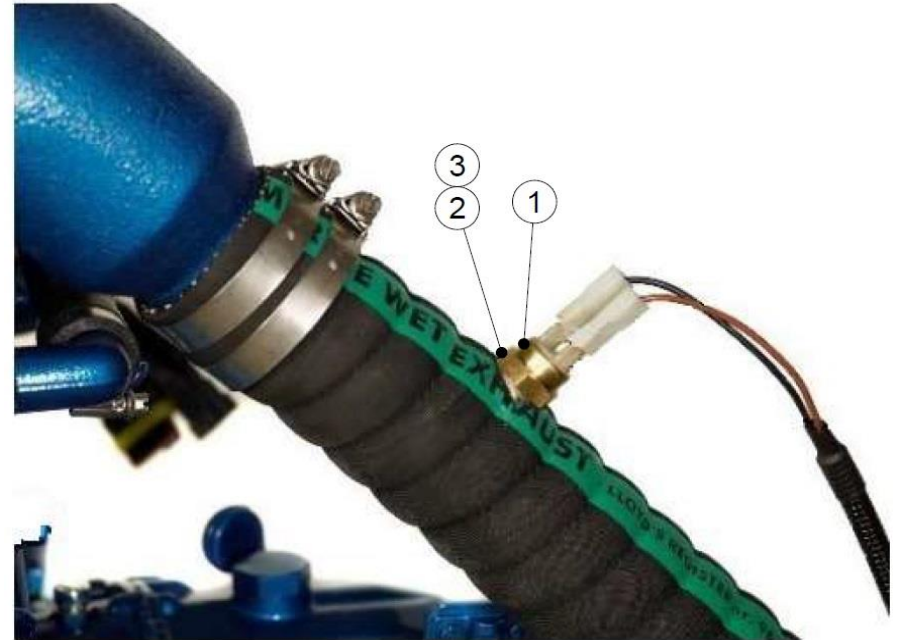

60900280GC		Kit Alarma Temperatura Escape Grupo (C)			
FIG.	REF.	QTY	DESCR.	FROM	UPTO
1	60900218	1	Termocontacto Temperatura Escape 70°		
2	60700281	1	Anclaje Sensor		
3	60700282	1	Arandela Prisión		
4	60900242	1	Instalación Motor Alarma Escape		
NS	TP.1.5.L.14.2	1	Ter. Puntera Hueca Sec.1,5 Doble Long. [NS]		
NS	60900307	1	Tuerca Conector Prensa PA Gris IP68 M16 [NS]		
NS	60900304	1	Conector Prensa PA Gris IP68 M16 [NS]		
NS	58088282	3	Abraz. Plástico 2,50 x 98 Negra [NS]		

[NS] No mostrada