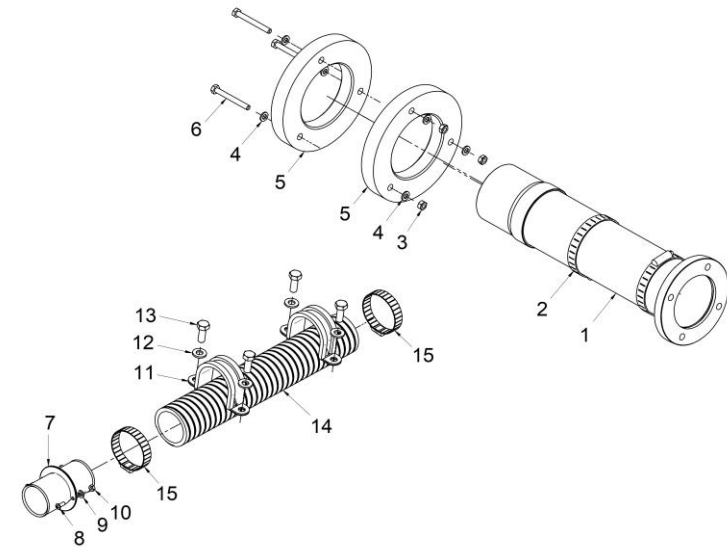

60594043		Dry Exhaust Kit (C)			
FIG.	REF.	QTY	DESCR.	FROM	UPTO
1	19413021	1	Exhaust Output Set		
2	54082060	2	Clamp DIN 3017 60-80/12 W4		
3	52120006	3	Nut DIN 934 M6 8.8		
4	51030006	6	Washer DIN 125-6		
5	60594027	2	Insulating Support Flexible Tube		
6	52102164	3	Bolt DIN 933 M6-55 8.8		
7	60594026	1	Water Wall Bushing D.42		
8	54118054	2	Bolt DIN 7985 M4-10 INOX		
9	53033005	2	Washer GROWER DIN 127-5		
10	52120004	2	Nut DIN 934 M4 8.8		
11	59072482	2	Clamp 2 48/20 W1		
12	51030008	4	Washer DIN 125-8		
13	52102257	4	Bolt DIN 933 M8-20 8.8		
14	M87504252	1,8	Water Intake Hose (HQ) D. 42-52		
15	54082032	2	Clamp DIN 3017 32-50/12 W4		
NS	58088284	1	Pastic Cable Zip Tie [NS]		
NS	60594042.73	1	Exhaust Cover [NS]		
NS	60594043.01	1	Insulating Sleeve, D.Int 80, L 250 [NS]		

[NS] Not shown