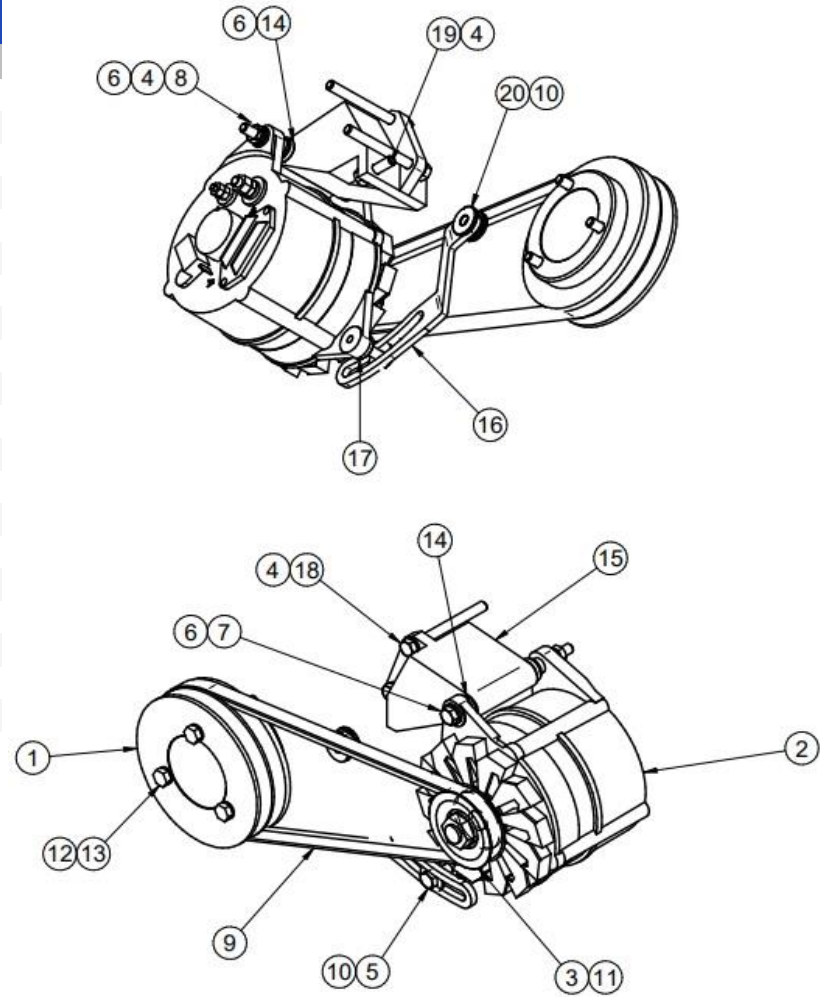

1A017120		Kit 2nd Alternator 14V/120A			
FIG.	REF.	QTY	DESCR.	FROM	UPTO
1	1A010102.1	1	Pulley 2A [NP]		
2	1A027000	1	Alt. 14V/120A		
3	17117016.7	1	Pulley		
4	53033008	4	Washer GROWER DIN 127-8		
5	52102260	1	Bolt DIN 933 M8-35 8.8		
6	51030008	3	Washer DIN 125-8		
7	52101276	1	Bolt DIN 931 M8-130 8.8		
8	52120008	1	Nut DIN 934 M8 8.8		
9	17117109	1	Belt Type SPAX 850		
10	51031008	2	Washer DIN 9021 8		
11	51031016	1	Washer DIN 9021 16		
12	53038008	3	Washer DIN 6798-A 8		
13	52101266	3	Bolt DIN 931 M8-65 8.8		
14	17117011	2	Bracket Bakelite Bushing		
15	1A017122	1	Second Alternator Bracket		
16	17427007G.2	1	Plate, Adjusting Generator - 2-PoleS		
17	17117002	1	Spacer 8,5X20X5		
18	52101269	2	Bolt DIN 931 M8-80 8.8		
19	52102259	1	Bolt DIN 933 M8-30 8.8		
20	17117012	2	Tensor Bakelite Bushing		
NS	1A021123	1	Bolt [NS]		