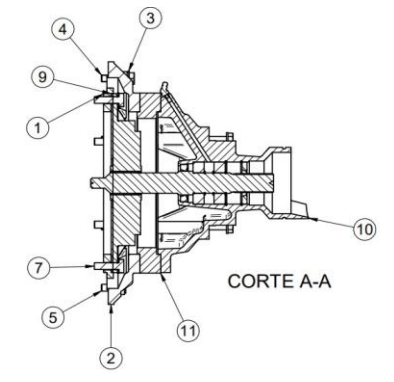

1A010112		Kit ZDRIVE Volvo 270 (Z=26)			
FIG.	REF.	QTY	DESCR.	FROM	UPTO
1	1A010019	1	Suplement,Flywheel		
2	17110014.1	1	SAE 7, Adaptor Flange		
3	53038010	12	Washer DIN 6798-A 10		
4	52101311	6	Bolt DIN 931 M10-40 8.8		
5	52203308	2	Bolt DIN 912 M10-1,25-25 12.9 Blued		
6	53034010	6	Washer GROWER DIN 7980 10		
7	53101310	6	Bolt DIN 931 M10-35 12.9		
9	18310171	1	Flexible Coupling Type B SAE 8" BW		
10	17210110.1M	1	KIT ZDRIVE VOLVO 280/290 Z=26 (MONTAJE)		
11	16510052	1	Spacer,Volvo stern drive adap.		
12	17110008	1	Left Rear Bracket		
13	17110009	1	Right Rear Bracket		
14	53102359	4	Bolt DIN 933 M12-30 12.9		
15	52103315	6	Bolt DIN 912 M10-60 8.8		
16	53033012	4	Washer Grower DIN 127-12		
NS	54082025	4	Clamp DIN 3017 25-40/12 W4 [NS]		
NS	52103156	1	Bolt DIN 912 M6-16 8.8 [NS]		
NS	59071452	1	Clamp 1 42/15 W1 [NS]		
NS	1A011035	1	Hose [NS]		

[NS] Not shown