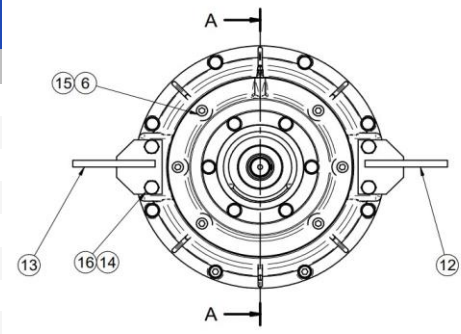

1A010112		Kit ZDRIVE Volvo 270 (Z=26)			
FIG.	REF.	QTY	DESCR.	FROM	UPTO
1	1A010019	1	Suplement,Flywheel		
2	17110014.1	1	SAE 7, Adaptor Flange		
3	53038010	12	Washer DIN 6798-A 10		
4	52101311	6	Bolt DIN 931 M10-40 8.8		
5	52203308	2	Bolt DIN 912 M10-1,25-25 12.9 Blued		
6	53034010	6	Washer GROWER DIN 7980 10		
7	53101310	6	Bolt DIN 931 M10-35 12.9		
9	18310171	1	Flexible Coupling Type B SAE 8" BW		
10	17210110.1M	1	KIT ZDRIVE VOLVO 280/290 Z=26 (MONTAJE)		
11	16510052	1	Spacer,Volvo stern drive adap.		
12	17110008	1	Left Rear Bracket		
13	17110009	1	Right Rear Bracket		
14	53102359	4	Bolt DIN 933 M12-30 12.9		
15	52103315	6	Bolt DIN 912 M10-60 8.8		
16	53033012	4	Washer Grower DIN 127-12		
NS	54082025	4	Clamp DIN 3017 25-40/12 W4 [NS]		
NS	52103156	1	Bolt DIN 912 M6-16 8.8 [NS]		
NS	59071452	1	Clamp 1 42/15 W1 [NS]		
NS	1A011035	1	Hose [NS]		