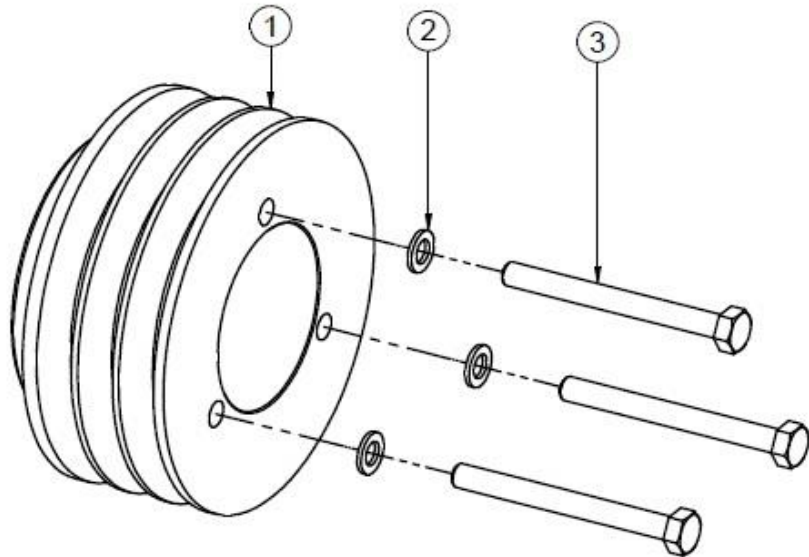

1A010103		Pulley 3A				
FIG.	REF.	QTY	DESCR.	FROM	UPTO	
1	1A010103.1	1	Pulley 3A [NP]			
2	53038008	3	Washer DIN 6798-A 8			
3	52101269	3	Bolt DIN 931 M8-80 8.8			

[NP] Not provided