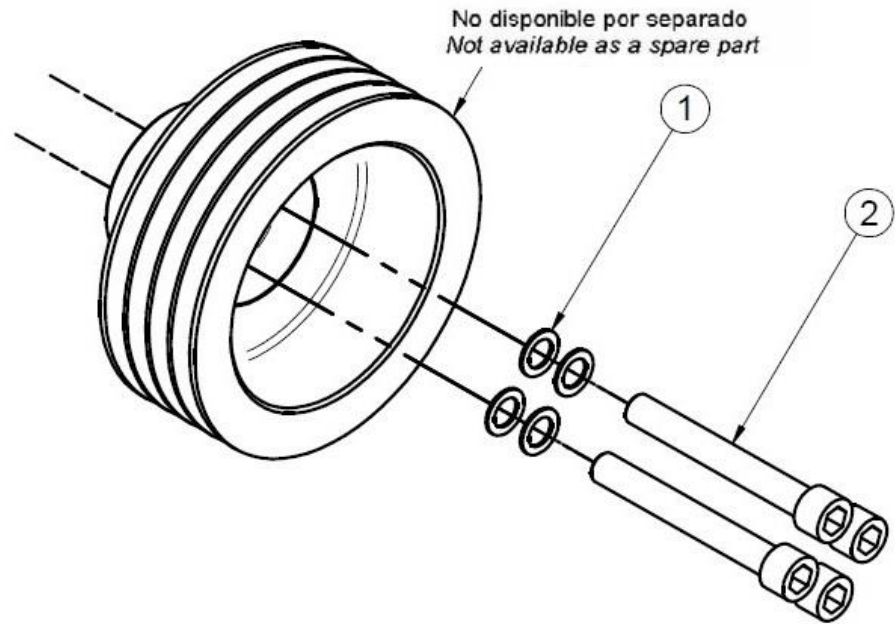

19610103 Kit Polea Toma Fuerza 3B

FIG.	REF.	QTY	DESCR.	FROM	UPTO
1	51035016	4	Arandela DIN 433 M16 Cincada		
2	52203475	4	Tornillo DIN 912 M16-1,5-120 12.9 Pavon.		
NS	19610103.1	1	Polea 3B [NS]		

[NS] No mostrada