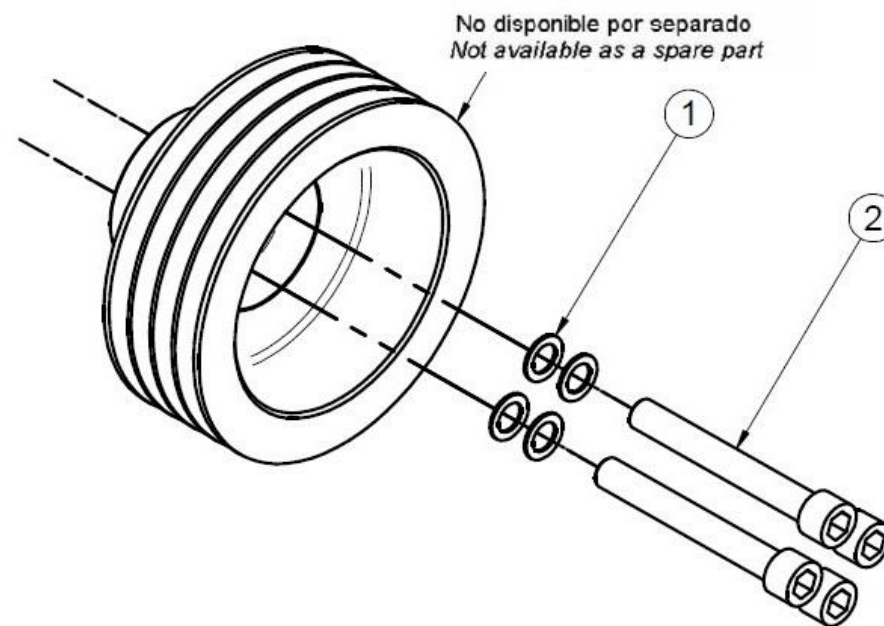

19610102
Kit Polea Toma Fuerza 3A

FIG.	REF.	QTY	DESCR.	FROM	UPTO
1	51035016	4	Arandela DIN 433 M16 Cincada		
2	52203475	4	Tornillo DIN 912 M16-1,5-120 12.9 Pavon.		
NS	19610102.1	1	Polea 3A [NS]		

[NS] No mostrada