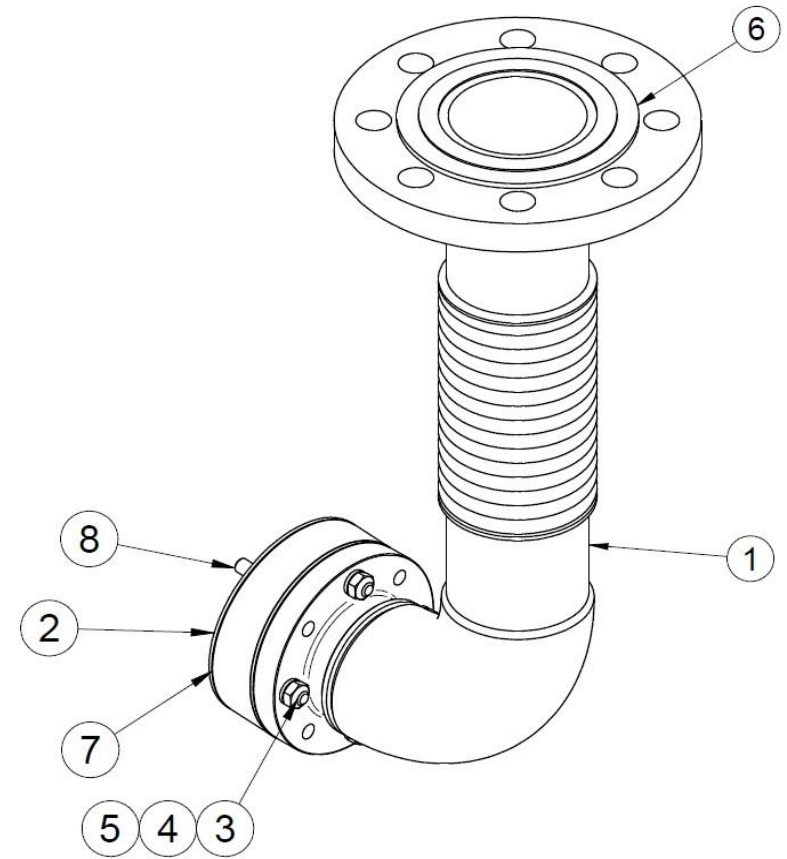

19413115		Kit Codo Flexible Escape Seco (S)			
FIG.	REF.	QTY	DESCR.	FROM	UPTO
1	19413117	1	Codo Escape Seco y Flexible		
2	19413013	2	Junta Carcasa Adap. Codo		
3	13311006	4	Espárrago M8		
4	53033008	4	Arandela GROWER DIN 127-8 Cincada		
5	52120008	4	Tuerca DIN 934 M8 8.8 (C.10) Cincada		
6	19013020	1	Junta		
7	19413014.1	1	Cala Adap. Codo Escape Seco		
8	19411028	4	Espárrago		
NS	51125008	4	Tuerca Colector Escape M8 [NS]		

[NS] No mostrada