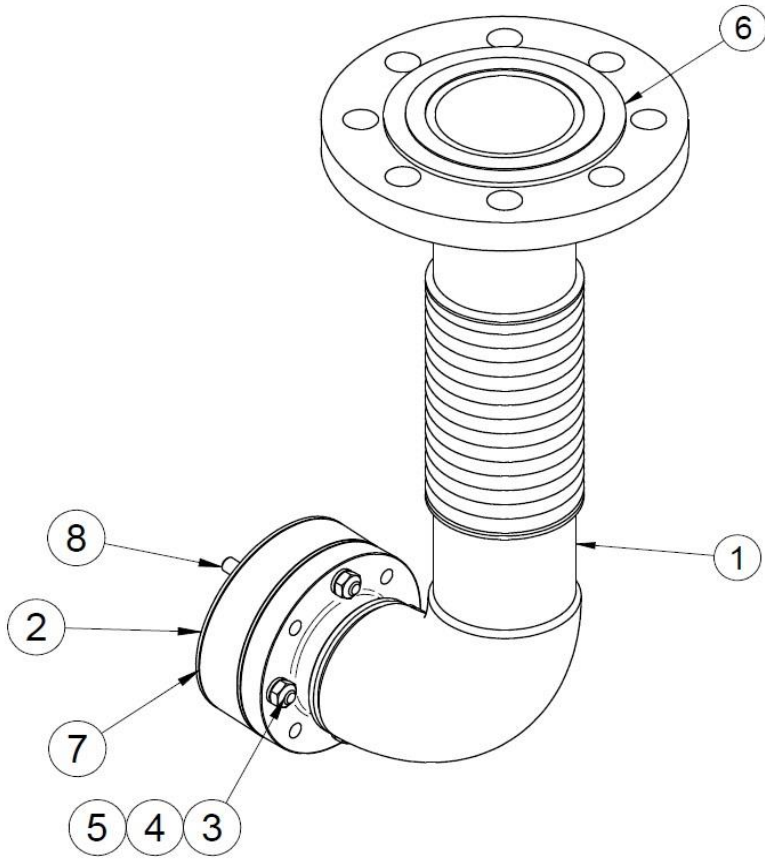

19413115		Flexible Dry Exhaust Elbow Tube Kit (S)			
FIG.	REF.	QTY	DESCR.	FROM	UPTO
1	19413117	1	Flexible dry exhaust elbow		
2	19413013	2	Gasket		
3	13311006	4	Stud,cover		
4	53033008	4	Washer GROWER DIN 127-8		
5	52120008	4	Nut DIN 934 M8 8.8		
6	19013020	1	Gasket		
7	19413014.1	1	Adaptor		
8	19411028	4	Stud		
NS	51125008	4	Nut Exhaust [NS]		

[NS] Not shown