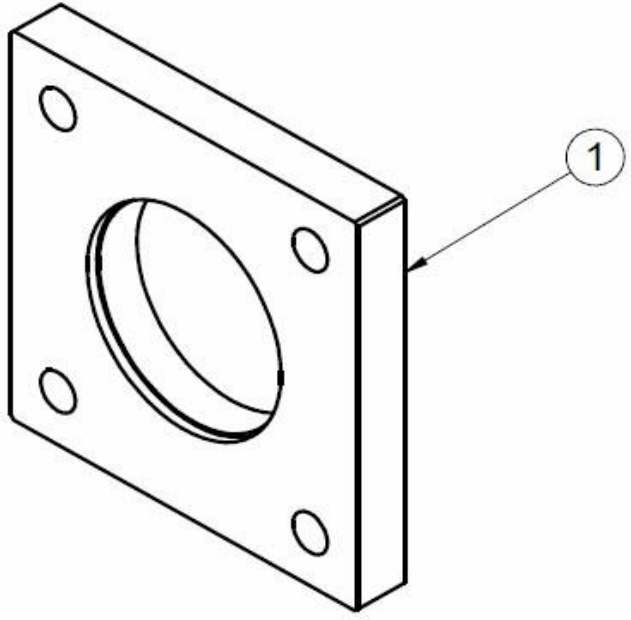

18013016		Kit Escape Seco (S)			
FIG.	REF.	QTY	DESCR.	FROM	UPTO
1	18013016.1	1	Platina Salida Escape Seco (S)		
NS	53033010	4	Arandela GROWER DIN 127-10 Cincada [NS]		
NS	16511007	4	Espárrago Tapa Refrigerador [NS]		
NS	55120110	4	Tuerca DIN 934 M10 Latón EXA14 [NS]		

[NS] No mostrada