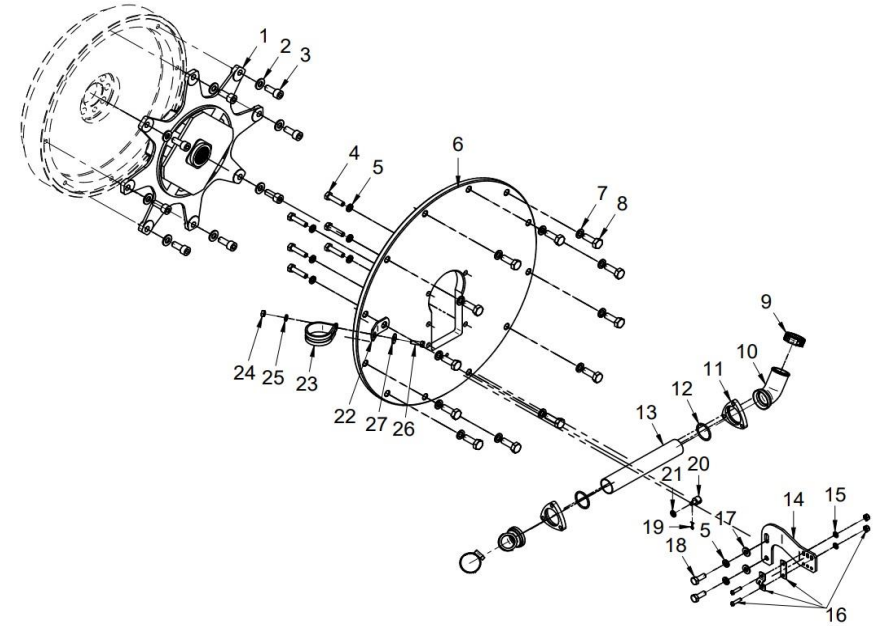

17810227		GearBox TMC-260 Kit SM-82/94			
FIG.	REF.	QTY	DESCR.	FROM	UPTO
1	16510170	1	Flexible coupling type C SAE 11"1/2		
2	53038010	8	Washer DIN 6798-A 10		
3	52103308	8	Bolt DIN 912 M10-25 8.8		
4	52101260	6	Bolt DIN 931 M8-35 8.8		
5	53033008	8	Washer GROWER DIN 127-8		
6	17410012	1	Adaptor Flange.		
7	53033010	12	Washer GROWER DIN 127-10		
8	52102309	12	Bolt DIN 933 M10-30 8.8		
9	54082025	2	Clamp DIN 3017 25-40/12 W4		
10	24890053	2	Elbow		
11	24890051	2	Cover		
12	24890052	2	O-Ring D. 32X2,5		
13	24890054	1	Cooler Pipe		
14	24880901	1	Bracket, GearBox Control		
15	51030005	3	Washer DIN 125-5		
16	24810913	1	Clamp,CABLE		
17	51030008	2	Washer DIN 125-8		
18	52102257	2	Bolt DIN 933 M8-20 8.8		
19	51051107	1	Pin DIN-94 1,6-16		
20	14719115	1	Coupling,cable		
21	51030006	2	Washer DIN 125-6		
22	13817011	1	Bracket		
23	59071452	2	Clamp 1 42/15 W1		
24	52120006	1	Nut DIN 934 M6 8.8		
25	53033006	1	Washer GROWER DIN 127-6		
26	52102157	1	Bolt DIN 933 M6-20 8.8		
27	51031006	1	Washer DIN 9021 6		
NS	52102106	1	Bolt DIN 933 M5-15 8.8 [NS]		
NS	M87503242	1,75	Water Intake Hose (HQ) D. 32-42 [NS]		
NS	15217010	1	Bracket,wirings [NS]		

[NS] Not shown