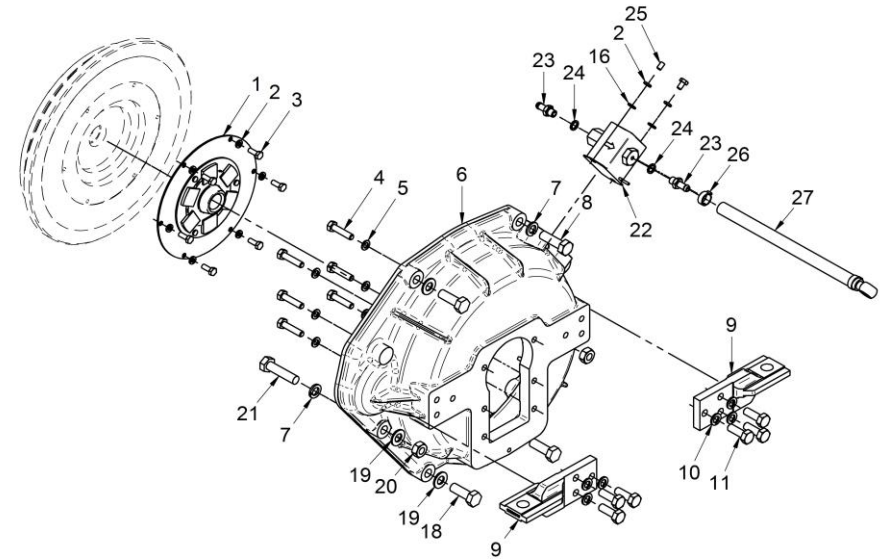

17732100A		Kit GearBox TMC/ZF/PRM			
FIG.	REF.	QTY	DESCR.	FROM	UPTO
1	14710070	1	Flexible coupling type A D. 185		
2	53033006	6	Washer GROWER DIN 127-6		
3	52102156	6	Bolt DIN 933 M6-16 8.8		
4	52101260	6	Bolt DIN 931 M8-35 8.8		
5	53038008	6	Washer DIN 6798-A 8		
6	17210009	1	Bell Housing,GearBox		
7	53033012	5	Washer Grower DIN 127-12		
8	52202361	4	Bolt DIN 933 M12-1,25-40 8.8		
9	17210026	2	Rear Bracket		
10	53033010	6	Washer GROWER DIN 127-10		
11	52102309	6	Bolt DIN 933 M10-30 8.8		
16	51030006	2	Washer DIN 125-6		
19	53038012	3	Washer DIN 6798-A 12		
20	52120012	2	Nut DIN 934 M12 8.8		
21	52101363	2	Bolt DIN 931 M12-50 8.8		
22	13814070	1	Electric Fuel Feed Pump 12V		
23	13814072	2	Straight Hose Connector 1/8" NPTF		
24	57000361	2	Washer 10-14-1,5		
25	52102154	2	Bolt DIN 933 M6-10 8.8		
26	54081008	1	Clamp DIN 3017 8-16 W4		
27	13814012	1	Pipe		
NS	58088284	1	Pastic Cable Zip Tie [NS]		
NS	58088283	2	Pastic Cable Zip Tie [NS]		
NS	58088282	2	Pastic Cable Zip Tie [NS]		
NS	60900126	1	TERMINAL [NS]		

[NS] Not shown