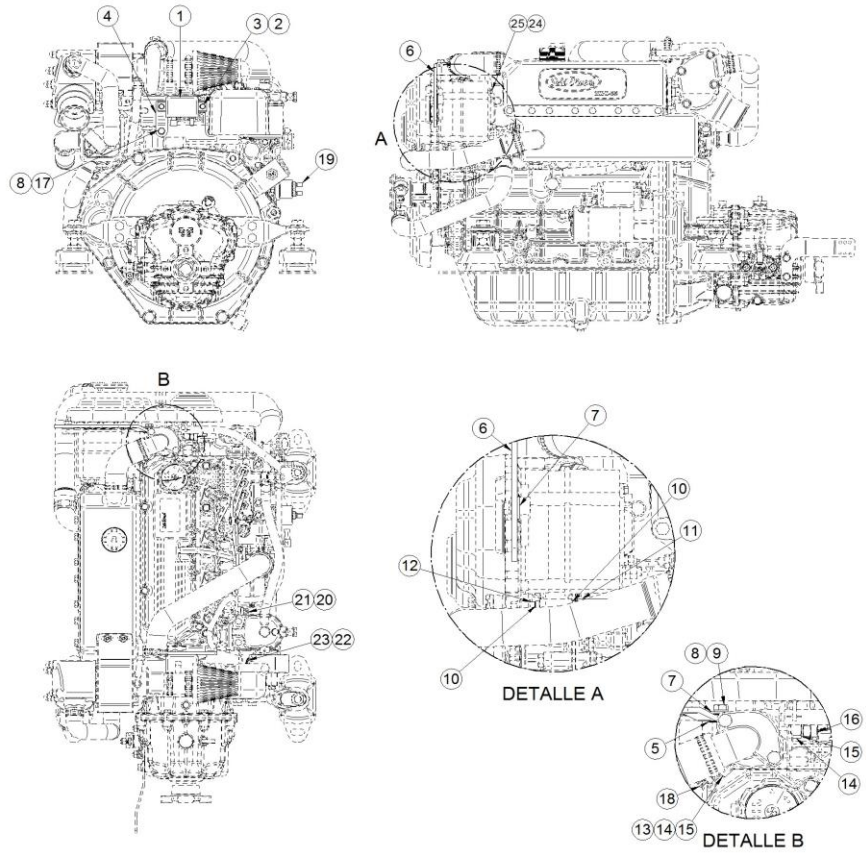

17717200 Kit Wire Earth Isolated Alt. 14V/120A

FIG.	REF.	QTY	DESCR.	FROM	UPTO
1	19017113	1	Relay 12V Earth Isolated Nagares		
2	51030006	2	Washer DIN 125-6		
3	52102154	2	Bolt DIN 933 M6-10 8.8		
4	17717002	1	Bracket		
5	17217012	2	Tensor Bakelite Bushing		
6	17217056.1	1	Plate		
7	51031008	2	Washer DIN 9021 8		
8	53033008	3	Washer GROWER DIN 127-8		
9	52101267	1	Bolt DIN 931 M8-70 8.8		
10	17217011	2	Bracket Bakelite Bushing		
11	17217006	1	Spacer 10,5X25X32		
12	17614019	1	Spacer 10,5X18X6		
13	56000073	2	Copper Washer 16-23-1,5		
14	60900999	2	Connection M14X1,5 5/8" EXA.22 L=22		
15	56000069	2	Washer 14-20-1,5		
16	60900973	1	High Coolant, 2 Poles 96° SG		
17	52102258	2	Bolt DIN 933 M8-25 8.8		
18	60900983	1	Bipolar Temperature Sender SG		
19	60900990	1	Sender, Oil Press 10 Bar Bipolar		
20	17117052	1	Oil Pressure Sensor Adaptor		
21	60900978	1	Switch, Oil Press		
22	17417010	2	Bakelite Bushing		
23	17417014	2	Washer		
24	51030005	1	Washer DIN 125-5		
25	52102104	1	Bolt DIN 933 M5-10 8.8		
NS	53038012	1	Washer DIN 6798-A 12 [NS]		
NS	60972095	1	MASS BLACK TO Wiring START [NS]		
NS	51030012	1	Washer DIN 125-12 [NS]		
NS	60900156	1	Wire [NS]		
NS	52202357	1	Bolt DIN 933 M12-1,25-20 8.8 [NS]		
NS	60977200	1	Elect. Inst. MINI-55 ISOLATED V.6 [NS]		

[NS] Not shown