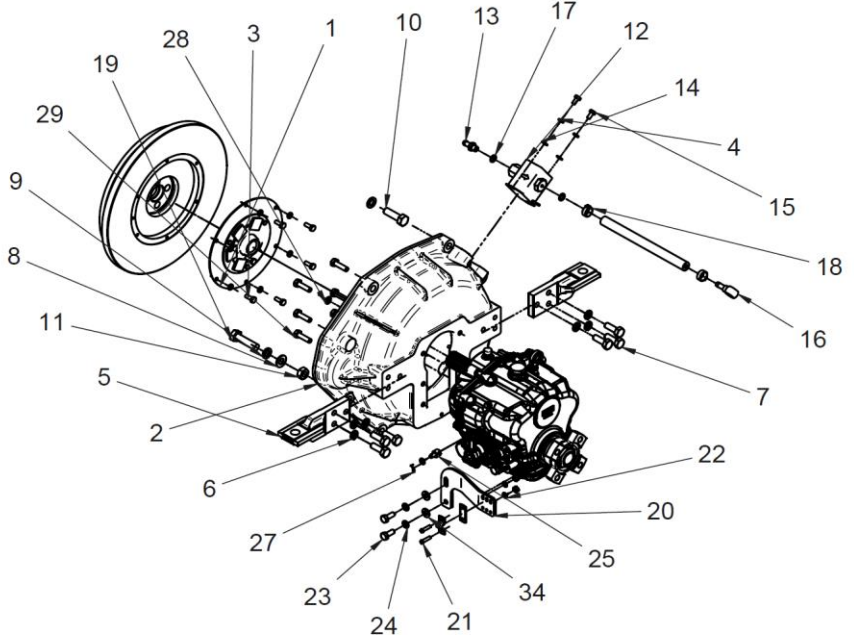

17710240		Kit GearBox TMC-60			
FIG.	REF.	QTY	DESCR.	FROM	UPTO
1	14710070	1	Flexible coupling type A D. 185		
2	17210009	1	Bell Housing,GearBox		
3	52102156	6	Bolt DIN 933 M6-16 8.8		
4	53033006	6	Washer GROWER DIN 127-6		
5	17210026	2	Rear Bracket		
6	53033010	6	Washer GROWER DIN 127-10		
7	52102309	6	Bolt DIN 933 M10-30 8.8		
8	53038012	5	Washer DIN 6798-A 12		
9	53033012	2	Washer Grower DIN 127-12		
10	52202361	3	Bolt DIN 933 M12-1,25-40 8.8		
11	52120012	2	Nut DIN 934 M12 8.8		
12	13814070	1	Electric Fuel Feed Pump 12V		
13	13814072	2	Straight Hose Connector 1/8" NPTF		
14	51030006	3	Washer DIN 125-6		
15	52102154	2	Bolt DIN 933 M6-10 8.8		
16	17714002	1	Pipe, Pump TO Filter		
17	57000361	2	Washer 10-14-1,5		
18	51086015	1	One Ear Clamp With Interior Ring 13-15,3		
19	52101363	2	Bolt DIN 931 M12-50 8.8		
20	24880901	1	Bracket, GearBox Control		
21	24810913	1	Clamp,CABLE		
22	51030005	2	Washer DIN 125-5		
23	52102257	2	Bolt DIN 933 M8-20 8.8		
24	53033008	2	Washer GROWER DIN 127-8		
25	14719115	1	Coupling,cable		
27	51051107	1	Pin DIN-94 1,6-16		
28	53038008	6	Washer DIN 6798-A 8		
29	52101259	6	Bolt DIN 931 M8-30 8.8		
NS	60900126	1	TERMINAL		
NS	51030008	2	Washer DIN 125-8		
NS	58088283	1	Pastic Cable Zip Tie [NS]		

[NS] Not shown