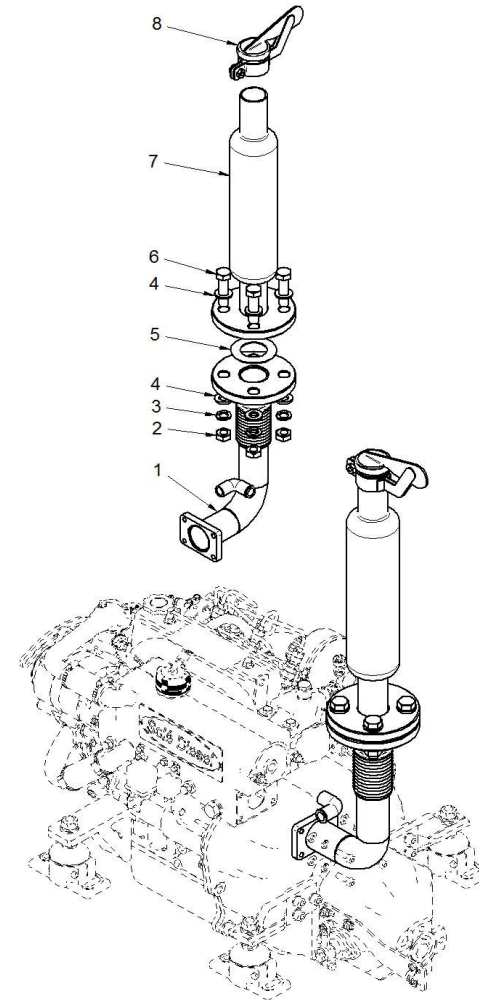

17613118		Kit Codo Flexible y Silenciador Escape Seco (S)			
FIG.	REF.	QTY	DESCR.	FROM	UPTO
1	17613115	1	Codo Escape Seco y Flexible		
2	52120016	4	Tuerca DIN 934 M16 8.8 (C.10) Cincada		
3	53033016C	4	Arandela GROWER DIN 127-16 Cincada		
4	51030016	8	Arandela Acero DIN 125-16 Cincada		
5	13413016	1	Junta		
6	52101465	4	Tornillo DIN 931 M16-60 8.8 Cincado		
7	13813018	1	Silencioso Escape sin Curva D.50 [NP]		
8	13413019	1	Tapa Antilluvia Insonorizada		