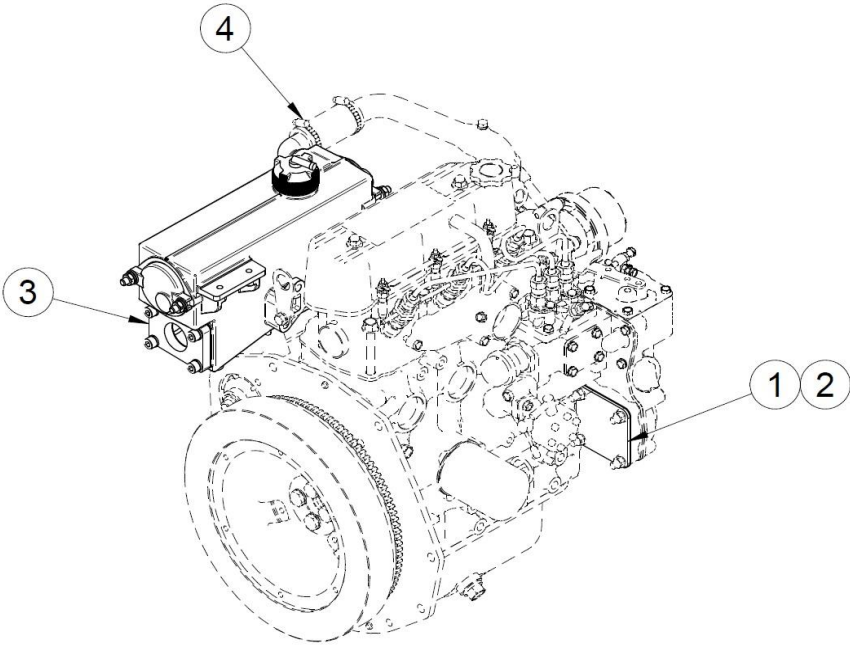

17611200.1		Kit Refrig. Quilla y Escape Seco (S)				
FIG.	REF.	QTY	DESCR.	FROM	UPTO	
1	13120046	1	Tapa			
2	13120047	1	Junta Bomba Agua			
3	17611000Q.1	1	Conjunto Refrig.Quilla MINI-29			
4	54081020	2	Abraz.DIN 3017 20-32/9 W4			
NS	56000057	3	Arandela Cobre 8-13-1,5 [NS]			
NS	53038008	3	Arandela DIN 6798-A 8 Cincada [NS]			

[NS] No mostrada