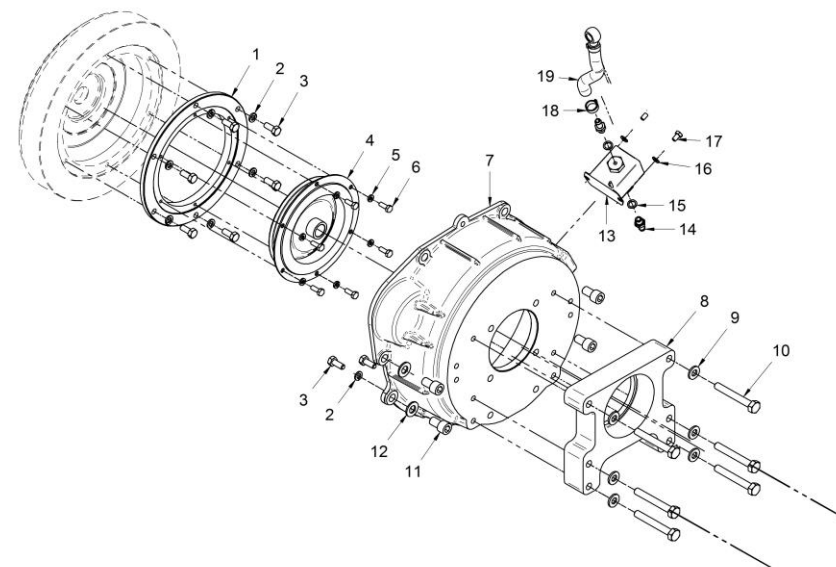

**17610120.6**
**Kit Cola SDRIVE VOLVO 120SB/120SC/120SE/MS-2B**

FIG.	REF.	QTY	DESCR.	FROM	UPTO
1	17610022	1	Suplemento Volante		
2	53033008	10	Arandela GROWER DIN 127-8 Cincada		
3	52102257	10	Tornillo DIN 933 M8-20 8.8 Cincado		
4	13810042	1	Acopl. Elástico Tipo F D. 175 VULKAN		
5	53033006	6	Arandela GROWER DIN 127-6 Cincada		
6	52102156	6	Tornillo DIN 933 M6-16 8.8 Cincado		
7	17610014	1	Carcasa Motor		
8	17610026	1	Suplemento Cola 120BS		
9	51030010	6	Arandela Acero DIN 125-10 Cincada		
10	52101318	6	Tornillo DIN 931 M10-75 8.8 Cincado		
11	53203357	4	Tornillo DIN 912 M12-1,25-20 12.9		
12	53038012	4	Arandela DIN 6798-A 12 Cincada		
13	13814070	1	Bomba Alimentación Elect. 12V		
14	13814072	2	Entronque 1/8" NPTF		
15	57000361	2	Arandela Aluminio 10-14-1,5		
16	51030006	2	Arandela Acero DIN 125-6 Cincada		
17	52102154	2	Tornillo DIN 933 M6-10 8.8 Cincado		
18	51086015	1	Abraz.Una Oreja con Aro Inter. 13-15,3		
19	13814017.5	1	Tubo Bomba Alimentación/Filtro D.8 0,16		
NS	58088283	1	Abraz. Plástico 3,6 x 140 Negra [NS]		
NS	60900126	1	Ter. Bala Macho 4 mm Sec. 2,5 mm2 [NS]		

[NS] No mostrada