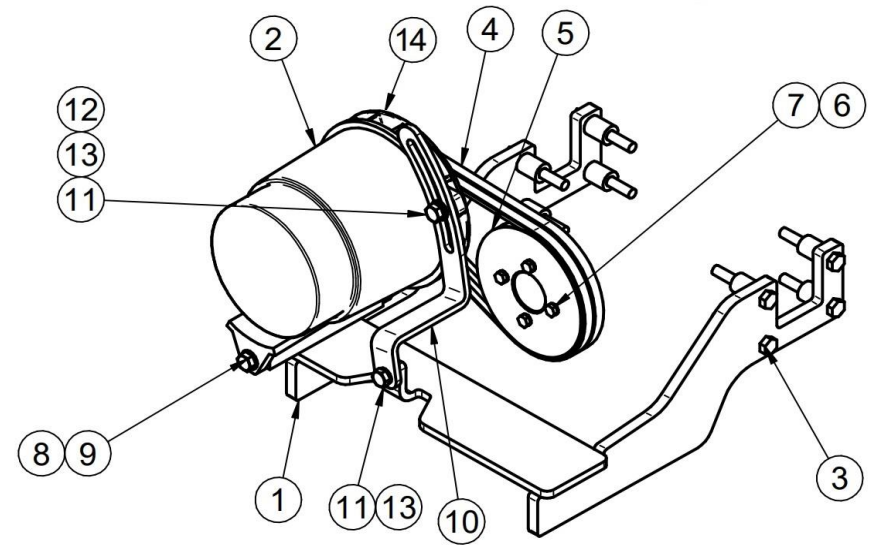

17517100		Kit 2nd Alternator 28V/140A			
FIG.	REF.	QTY	DESCR.	FROM	UPTO
1	17517101	1	Alternator, Bracket		
2	17417108	1	Alt. 28V 140A Mahle		
3	52101369	8	Bolt DIN 931 M12-80 8.8		
4	17417104	2	Belt Type SPAX 807		
5	17510102.1	1	Pulley 2A [NP]		
6	53038008	4	Washer DIN 6798-A 8		
7	52101266	4	Bolt DIN 931 M8-65 8.8		
8	53038012	1	Washer DIN 6798-A 12		
9	51101220	1	Bolt DIN 931 M12-240 8.8		
10	19417103	1	Plate		
11	52102359	1	Bolt DIN 933 M12-30 8.8		
12	51030012	10	Washer DIN 125-12		
13	53033012	11	Washer Grower DIN 127-12		
14	17417109	1	MGX1252KIT Alt. 28V 140A Pulley Kit		
NS	17517105	1	Spacer 12,5X24X7,25 [NS]		
NS	52102358	1	Bolt DIN 933 M12-25 8.8 [NS]		
NS	17410001.2	1	Front Bracket		