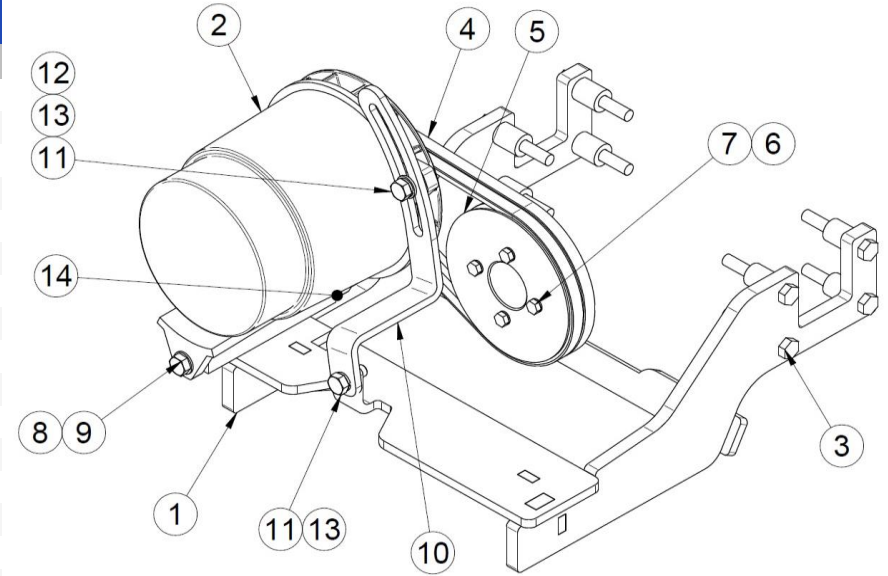

17517100B		Kit 2nd Alternator 28V/140A Isolate			
FIG.	REF.	QTY	DESCR.	FROM	UPTO
1	17517101	1	Alternator, Bracket		
2	17417108B	1	Alt. 28V 140A Bipolar Mahle		
3	52101369	8	Bolt DIN 931 M12-80 8.8		
4	17417104	2	Belt Type SPAX 807		
5	17510102.1	1	Pulley 2A [NP]		
6	53038008	4	Washer DIN 6798-A 8		
7	52101266	4	Bolt DIN 931 M8-65 8.8		
8	53038012	1	Washer DIN 6798-A 12		
9	51101220	1	Bolt DIN 931 M12-240 8.8		
10	19417103	1	Plate		
11	52102359	7	Bolt DIN 933 M12-30 8.8		
12	51030012	10	Washer DIN 125-12		
13	53033012	2	Washer Grower DIN 127-12		
14	17517105	1	Spacer 12,5X24X7,25		
NS	17417109	1	MGX1252KIT Alt. 28V 140A Pulley Kit [NS]		
NS	52102358	1	Bolt DIN 933 M12-25 8.8 [NS]		
NS	17410001.2	2	Front Bracket [NS]		