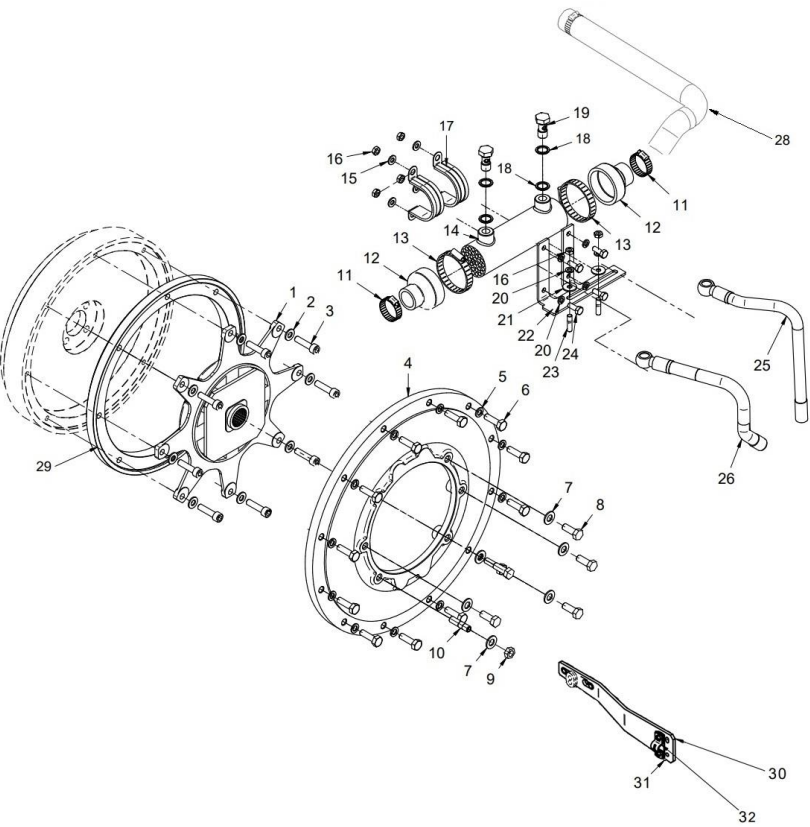

17510224 Kit GearBox TM-485A1

FIG.	REF.	QTY	DESCR.	FROM	UPTO
1	16510170	1	Flexible coupling type C SAE 11"1/2		
2	53038010	8	Washer DIN 6798-A 10		
3	52103312	8	Bolt DIN 912 M10-45 8.8		
4	14910012	1	SAE 3 housing gearbox		
5	53033010	12	Washer GROWER DIN 127-10		
6	52102310	12	Bolt DIN 933 M10-35 8.8		
7	53038012	6	Washer DIN 6798-A 12		
8	52302309	5	Bolt DIN 933 W7/16-30 8.8		
9	52320716	1	Nut DIN 934 W 7/16 8.8		
10	17510004	1	Stud 7/16Wx44		
11	54082025	4	Clamp DIN 3017 25-40/12 W4		
12	15312007	2	Water Cooler Cover		
13	54082050	2	Clamp DIN 3017 50-70/12 W4		
14	1A012051	1	Cooler,oil		
15	51030008	6	Washer DIN 125-8		
16	52120008	6	Nut DIN 934 M8 8.8		
17	59072604	2	Clamp		
18	59031017	4	Washer		
19	14712015	2	Bolt,Coupling pipe oil		
20	53033008	8	Washer GROWER DIN 127-8		
21	51031008	2	Washer DIN 9021 8		
22	18012041	1	Bracket,TM93/170 oil cooler		25/06/2017
22	13912041	1	Bracket,TM Oil Cooler	25/06/2017	
23	12120018	2	Stud		
24	52102257	6	Bolt DIN 933 M8-20 8.8		
25	17512011	1	Pipe		
26	17512010	1	Pipe		
27	18011026	1	Pipe		
28	1A011035	1	Hose		
29	17410022	1	Flywheel Supplement		
30	24810901	1	Bracket, GearBox Control		
31	51030005	2	Washer DIN 125-5		
32	24810913	1	Clamp,CABLE		
NS	51051107	1	Pin DIN-94 1,6-16 [NS]		
NS	13411036	1	Pipe 30-40-120 [NS]		

[NS] Not shown

17510224 Kit GearBox TM-485A1					
FIG.	REF.	QTY	DESCR.	FROM	UPTO
NS	51030006	2	Washer DIN 125-6 [NS]		

[NS] Not shown