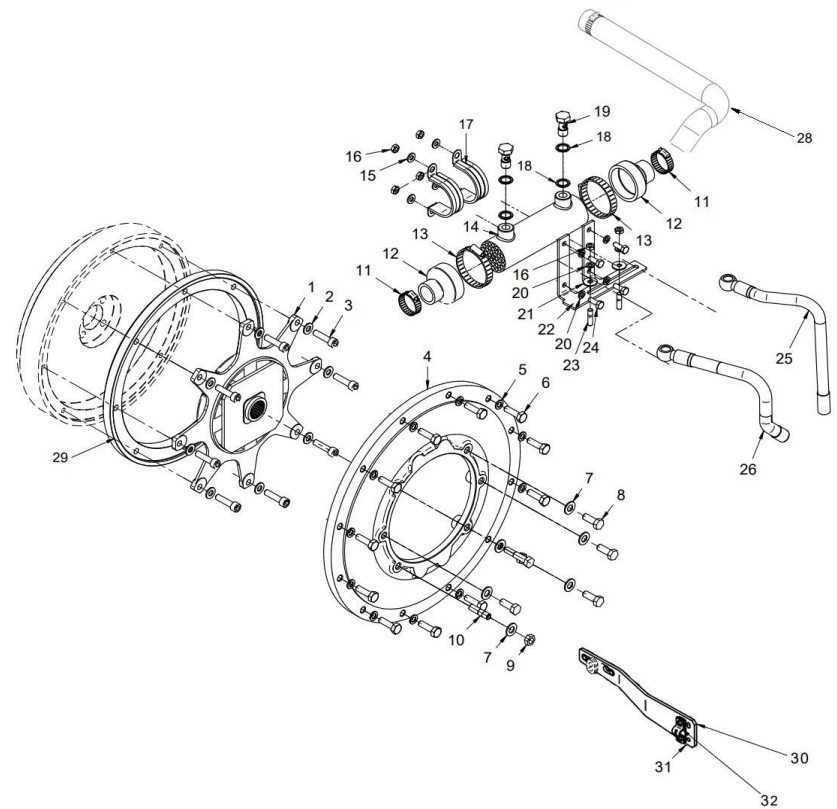

17510224 Kit GearBox TM-485A1

FIG.	REF.	QTY	DESCR.	FROM	UPTO
1	16510170	1	Flexible coupling type C SAE 11"1/2		
2	53038010	8	Washer DIN 6798-A 10		
3	52103312	8	Bolt DIN 912 M10-45 8.8		
4	14910012	1	SAE 3 housing gearbox		
5	53033010	12	Washer GROWER DIN 127-10		
6	52102310	12	Bolt DIN 933 M10-35 8.8		
7	53038012	6	Washer DIN 6798-A 12		
8	52302309	5	Bolt DIN 933 W7/16-30 8.8		
9	52320716	1	Nut DIN 934 W 7/16 8.8		
10	17510004	1	Stud 7/16Wx44		
11	54082025	4	Clamp DIN 3017 25-40/12 W4		
12	15312007	2	Water Cooler Cover		
13	54082050	2	Clamp DIN 3017 50-70/12 W4		
14	1A012051	1	Cooler,oil		
15	51030008	6	Washer DIN 125-8		
16	52120008	6	Nut DIN 934 M8 8.8		
17	59072604	2	Clamp		
18	59031017	4	Washer		
19	14712015	2	Bolt,Coupling pipe oil		
20	53033008	8	Washer GROWER DIN 127-8		
21	51031008	2	Washer DIN 9021 8		
22	18012041	1	Bracket,TM93/170 oil cooler		25/06/2017
22	13912041	1	Bracket,TM Oil Cooler	25/06/2017	
23	12120018	2	Stud		
24	52102257	6	Bolt DIN 933 M8-20 8.8		
25	17512011	1	Pipe		
26	17512010	1	Pipe		
27	18011026	1	Pipe		
28	1A011035	1	Hose		
29	17410022	1	Flywheel Supplement		
30	24810901	1	Bracket, GearBox Control		
31	51030005	2	Washer DIN 125-5		
32	24810913	1	Clamp,CABLE		
NS	51051107	1	Pin DIN-94 1,6-16 [NS]		
NS	13411036	1	Pipe 30-40-120 [NS]		

[NS] Not shown

17510224 Kit GearBox TM-485A1					
FIG.	REF.	QTY	DESCR.	FROM	UPTO
NS	51030006	2	Washer DIN 125-6 [NS]		

[NS] Not shown